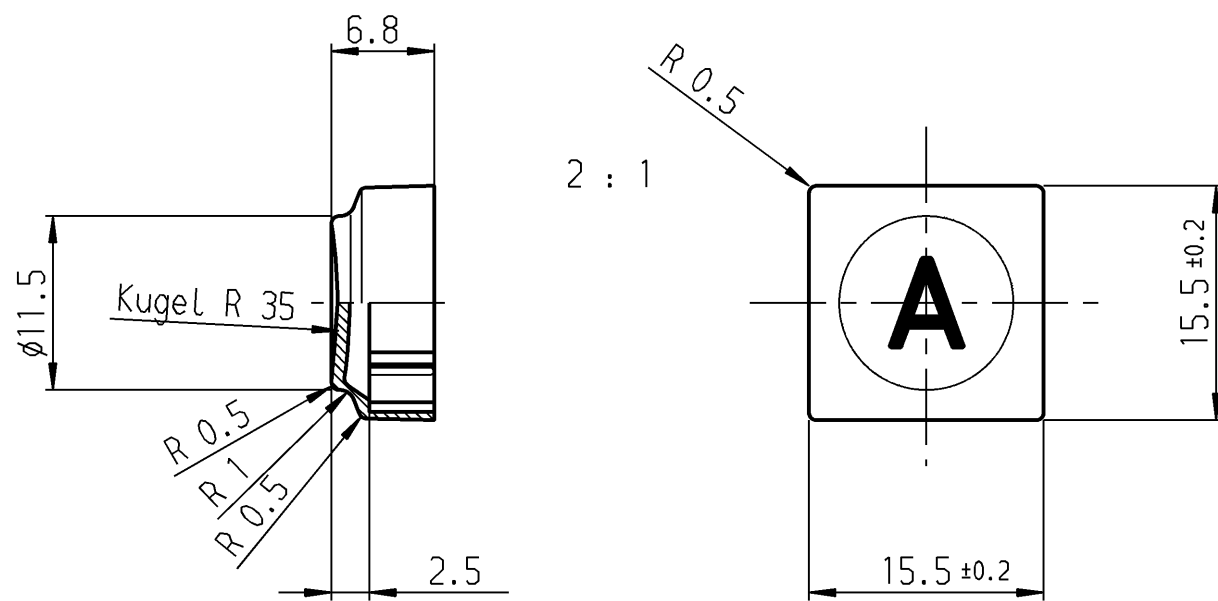

Zeichen entsprechen etwa der Darstellung
Sign correspond nearly to representation

* Anmerkung: Die mit ◀ (ohne Zeichen) und ▶ (mit Zeichen) versehenen Ausführungen entsprechen dem Standardprogramm. Alle nicht so gekennzeichneten Zeichen und Farben sind nur auf Anfrage lieferbar! Bei Bestellung von Tastenknöpfen ohne Zeichen bleibt die End-Nr. entsprechend der Tastenknopffarbe dieselbe.

All versions which are marked ▶ (with out sign) and ◀ (with sign) are according to our standard program. All symbols and colours which are not marked in that way are available on request only! In case there are ordered buttons without symbol, the last 3 digits of the number remain unchanged which is in accordance with the number of the button's colour.

For system 6425.
für Baureihe 6425.

bei Änd. beachte F.Z.

green	grün	091
white	weiß	
yellow	gelb	081
white	weiß	
red	rot	071
white	weiß	
beige	beige	061
white	weiß	
brown	braun	041
white	weiß	
grey	grau	031
white	weiß	
darkgrey	dunkelgrau	021
white	weiß	
anthracite	anthrazit	011
white	weiß	
Key button	Tastenknopf	End-Nr.
Sign	Zeichen	

Schutzvermerk
nach DIN 34 beachten
COPYRIGHT RESERVED

Allgemeintoleranzen/UNTOLERANCED DIMENSIONS				PROJECTION		Pause COPY		Blatt SHEET		Zechn./DRAWING NO.			
Für Längen und Radien FOR LENGTHS AND RADII.		Abmaße in mm Für Nennmaßbereich in mm ALL DIMENSIONS ARE IN MILLIMETRES			☐		Original DIN A3		Maßstab SCALE 1:1		K 826.000.011		
±		bis/UP TO 6	über/OVER 6 bis/UP TO 30		☉		0 10 20 30 mm				Key button Tastenknopf 1x1		
±		0.2	0.4										
n	23601	17.10.95	ws	i	22698	09.03.94	ws	gez./DRAWN BY 03.10.88 ws		Ersatz für/REPLACEMENT OF 826 000 011 v.19.03.80		MARQUARDT Marquardt GmbH, D-78604 Rietheim-Weiheim	
m	23507	24.08.95	ws	h	22499	15.10.93	ws	gepr./CHECKED BY Sa					
l	23371	18.05.95	ws	q									
k	23303	26.04.95	RS	p	29900	20.06.00	Mut						
j	23167	20.01.95	ws	o	29840	19.06.00	Mut						
Ausg. ISSUE	Änderung REVISION	gez. DRAWN BY		Ausg. ISSUE	Änderung REVISION	gez. DRAWN BY