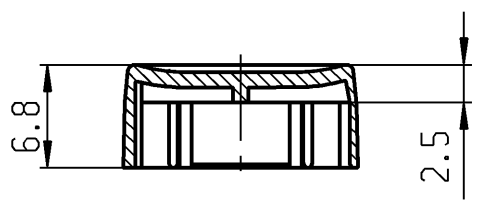

Produkt-Nr. : 835 ... End-Nr.		<b>1</b>	<b>2</b>	<b>3</b>	<b>4</b>	<b>5</b>	<b>6</b>	<b>7</b>	<b>8</b>	<b>9</b>	<b>0</b>	.											<b>*</b>		
Produkt-Nr. : 835 ... End-Nr.	000	001	002	003	004	005	006	007	008	009	010	011											022		
Produkt-Nr. : 835 ... End-Nr.				<b>C</b>		<b>E</b>																			
Produkt-Nr. : 835 ... End-Nr.				053		055																			
Produkt-Nr. : 835 ... End-Nr.						<b>F1</b>	<b>F2</b>	<b>F3</b>	<b>F4</b>	<b>F5</b>	<b>F6</b>	<b>F7</b>	<b>F8</b>	<b>F9</b>	<b>F10</b>	<b>F11</b>	<b>F12</b>	➔	<b>2nd</b>	<b>3rd</b>	<b>Sel</b>				
Produkt-Nr. : 835 ... End-Nr.						080	081	082	083	084	085	086	087	088	089	090	091	092	093	094	095				
Produkt-Nr. : 835 ... End-Nr.																									
Produkt-Nr. : 835 ... End-Nr.																									
Produkt-Nr. : 835 ... End-Nr.																									

for system 6425.  
für Baureihe 6425.

bei Änd. beachte F.Z.

anthracite white	anthrazit weiß	111
Keycap Sign	Tastenknopf Zeichen	End-Nr.

Schutzvermerk  
nach DIN 34 beachten  
COPYRIGHT RESERVED

Allgemeintoleranzen/UNTOLERANCED DIMENSIONS				PROJECTION		Pause COPY	Blatt SHEET	Zeichn./DRAWING NO. <b>K 835.000.111</b>
Für Längen und Radien FOR LENGTHS AND RADII.				Abmaße in mm Für Nennmaßbereich in mm ALL DIMENSIONS ARE IN MILLIMETRES			Original DIN A3 Maßstab SCALE 1:1	
±	bis/UP TO 6	über/OVER 6 bis/UP TO 30	über/OVER 30			0 10 20 30 mm		
d	28460	31.10.00 Mut	i					
c	23019	17.10.94 ws	h					
b	21969	19.01.93 ws	g			gez./DRAWN BY 13.08.91 ws	Key cap Tastenknopf 1x1	
a	21909	01.12.92 ws	f			gepr./CHECKED BY Sa		
			e					
Ausg. ISSUE	Änderung REVISION	gez. DRAWN BY	Ausg. ISSUE	Änderung REVISION	gez. DRAWN BY	Ersatz für/REPLACEMENT OF		
MARQUARDT Marquardt GmbH, D-78604 Rietheim-Weitheim								