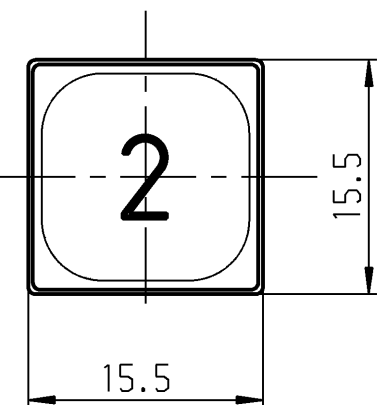

Produkt-Nr. : 835 ... End-Nr.		<b>1</b>	<b>2</b>	<b>3</b>	<b>4</b>	<b>5</b>	<b>6</b>	<b>7</b>	<b>8</b>	<b>9</b>	<b>0</b>	.											<b>*</b>		
Produkt-Nr. : 835 ... End-Nr.	000	001	002	003	004	005	006	007	008	009	010	011											022		
Produkt-Nr. : 835 ... End-Nr.				<b>C</b>		<b>E</b>																			
Produkt-Nr. : 835 ... End-Nr.				053		055																			
Produkt-Nr. : 835 ... End-Nr.						<b>F1</b>	<b>F2</b>	<b>F3</b>	<b>F4</b>	<b>F5</b>	<b>F6</b>	<b>F7</b>	<b>F8</b>	<b>F9</b>	<b>F10</b>	<b>F11</b>	<b>F12</b>	➔	<b>2nd</b>	<b>3rd</b>	<b>Sel</b>				
Produkt-Nr. : 835 ... End-Nr.						080	081	082	083	084	085	086	087	088	089	090	091	092	093	094	095				
Produkt-Nr. : 835 ... End-Nr.																									
Produkt-Nr. : 835 ... End-Nr.																									
Produkt-Nr. : 835 ... End-Nr.																									

for system 6425.  
für Baureihe 6425.

bei Änd. beachte F.Z.

anthracite white	anthrazit weiß	111
Keycap Sign	Tastenknopf Zeichen	End-Nr.

Schutzvermerk  
nach DIN 34 beachten  
COPYRIGHT RESERVED

Allgemeintoleranzen/UNTOLERANCED DIMENSIONS				PROJECTION		Pause COPY	Blatt SHEET	Zeichn./DRAWING NO. <b>K 835.000.111</b>
Für Längen und Radien FOR LENGTHS AND RADII.				Abmaße in mm Für Nennmaßbereich in mm ALL DIMENSIONS ARE IN MILLIMETRES			Original DIN A3 Maßstab SCALE 1:1	
±	bis/UP TO 6	über/OVER 6 bis/UP TO 30	über/OVER 30			0 10 20 30 mm		
d	28460	31.10.00 Mut	i					
c	23019	17.10.94 ws	h					
b	21969	19.01.93 ws	g			gez./DRAWN BY 13.08.91 ws	Key cap Tastenknopf 1x1	
a	21909	01.12.92 ws	f			gepr./CHECKED BY Sa		
			e					
Ausg. ISSUE	Änderung REVISION	gez. DRAWN BY	Ausg. ISSUE	Änderung REVISION	gez. DRAWN BY	Ersatz für/REPLACEMENT OF		
MARQUARDT Marquardt GmbH, D-78604 Rietheim-Weitheim								