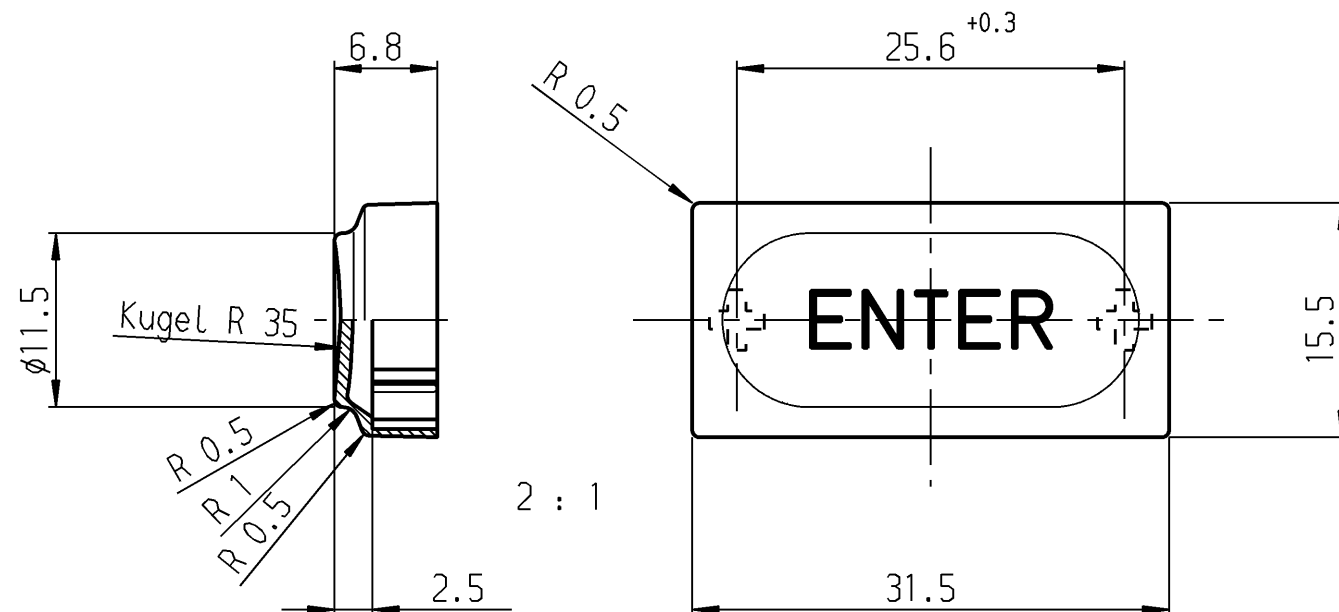

bei Änd. beachte F.Z.

Schutzvermerk nach DIN 34 beachten COPYRIGHT RESERVED

Allgemeintoleranzen/UNTOLERANCED DIMENSIONS				PROJECTION		Pause COPY	Blatt SHEET	Zeichn./DRAWING NO.				
Für Längen und Radien FOR LENGTHS AND RADII.	Abmaße in mm Für Nennmaßbereich in mm ALL DIMENSIONS ARE IN MILLIMETRES					0	10	20	30 mm	K	842.000.011	
	bis/UP TO	über/OVER	über/OVER									
	±	6	6 bis/UP TO 30	30	Original DIN A3		Maßstab SCALE 1:1		Tastenkopf 2 x 1			
n	22883	07.07.94	ws	k		gez./DRAWN BY 05.06.90 ws		Ersatz für/REPLACEMENT OF		MARQUARDT		
m	22236	13.05.93	ws	r	28460	gepr./CHECKED BY Sa		MARQUARDT		Marquardt GmbH, D-78604 Rietheim-Weiheim		
l	22142	14.04.93	ws	q	25894	Ersatz für/REPLACEMENT OF		MARQUARDT		Marquardt GmbH, D-78604 Rietheim-Weiheim		
k	22135	07.04.93	ws	p	25770	Ersatz für/REPLACEMENT OF		MARQUARDT		Marquardt GmbH, D-78604 Rietheim-Weiheim		
j	22040	26.02.93	ws	o	23303	Ersatz für/REPLACEMENT OF		MARQUARDT		Marquardt GmbH, D-78604 Rietheim-Weiheim		
Ausg. ISSUE	Änderung REVISION	gez. DRAWN BY		Ausg. ISSUE	Änderung REVISION	gez. DRAWN BY						