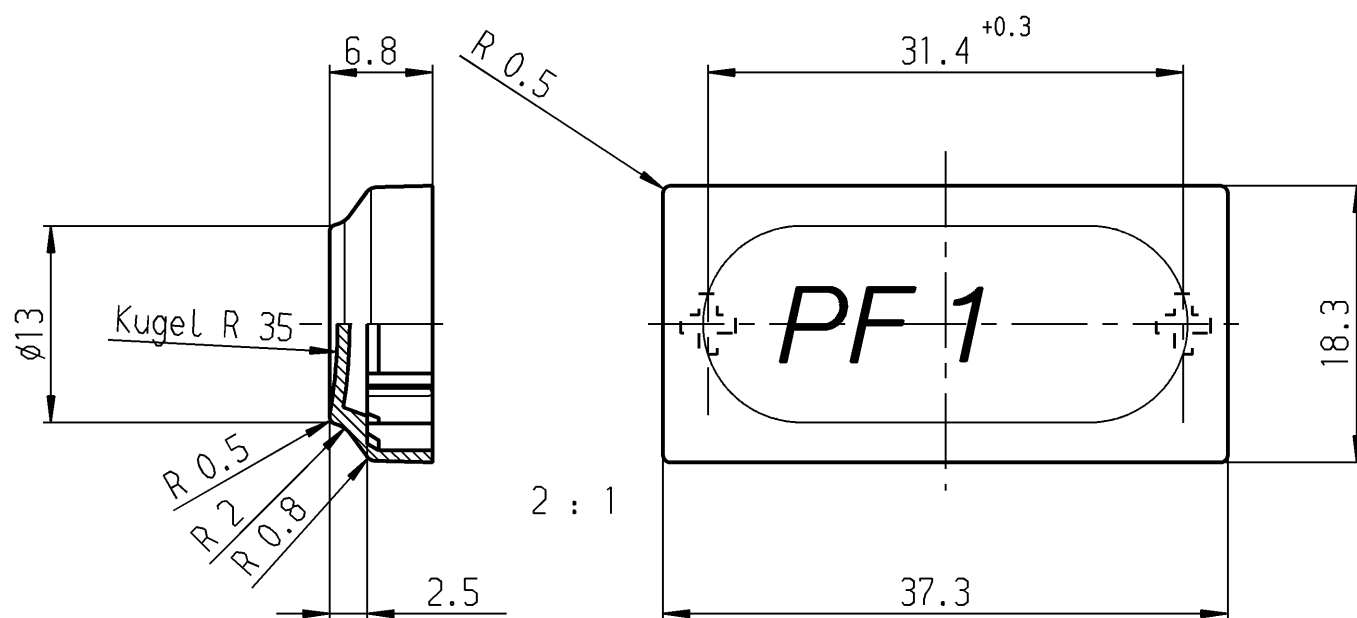

Produkt-Nr.: 844 ... End-Nr.		↖			<b>Quittieren</b>			
		001			005			
Produkt-Nr.: 844 ... End-Nr.	<b>Parken</b>							
	010							
Produkt-Nr.: 844 ... End-Nr.	<b>Löschen</b>	⊗		<b>Information</b>				<b>PF 2</b>
	020	021		024				029
Produkt-Nr.: 844 ... End-Nr.	<b>PF 3</b>							
	030							
Produkt-Nr.: 844 ... End-Nr.								
Produkt-Nr.: 844 ... End-Nr.								
Produkt-Nr.: 844 ... End-Nr.								
Produkt-Nr.: 844 ... End-Nr.								

Zeichen entsprechen etwa der Darstellung  
Sign correspond nearly to representation

\* Anmerkung: Die mit ▲ (ohne Zeichen) versehenen Ausführungen entsprechen dem Standardprogramm. Alle nicht so gekennzeichneten Zeichen und Farben sind nur auf Anfrage lieferbar!

bei Änd. beachte F.Z.

dark grey	dunkelgrau	341
light blue	hellblau	
Key button Sign	Tastenkopf Zeichen	End-Nr.

Schutzvermerk nach DIN 34 beachten COPYRIGHT RESERVED

Allgemeintoleranzen/UNTOLERANCED DIMENSIONS			PROJECTION		Pause COPY	Blatt SHEET	Zeichn./DRAWING NO.	
Für Längen und Radien FOR LENGTHS AND RADII.	Abmaße in mm Für Nennmaßbereich in mm ALL DIMENSIONS ARE IN MILLIMETRES					Original DIN A3	Maßstab SCALE 1:1	K 844.000.311
	±	bis/UP TO 6	über/OVER 6 bis/UP TO 30					
d			i		gez./DRAWN BY 09.09.92 ws			
c	28460	31.10.00 Mut	h		gepr./CHECKED BY Sa			
b	22456	27.09.93 ws	g		Ersatz für/REPLACEMENT OF			
a	22316	04.08.93 ws	f					
			e		 Marquardt GmbH, D-78604 Rietheim-Weiheim			
Ausg. ISSUE	Änderung REVISION	gez. DRAWN BY	Ausg. ISSUE	Änderung REVISION				