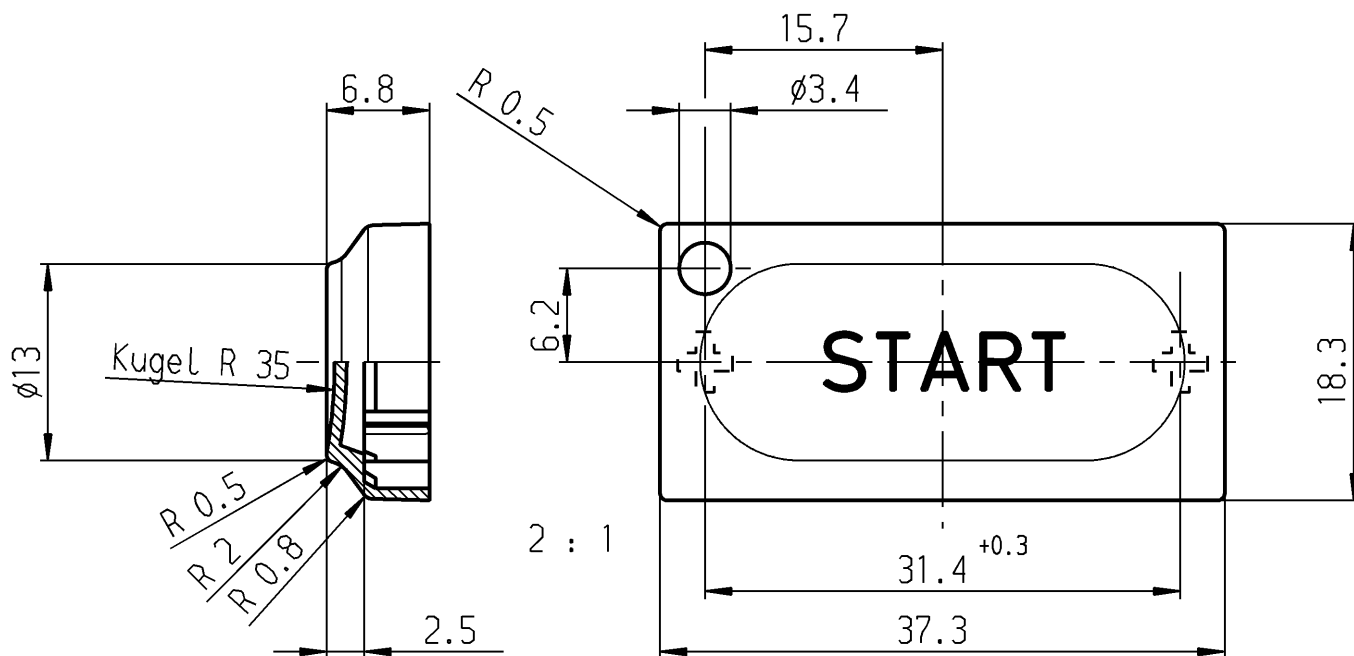

Produkt-Nr.:  
844 ... End-Nr.

Produkt-Nr.:  
844 ... End-Nr.

Produkt-Nr.:  
844 ... End-Nr.

Zeichen entsprechen etwa der Darstellung  
Sign correspond nearly to representation

\* Anmerkung: Die mit ◼ (ohne Zeichen) versehenen Ausführungen entsprechen dem Standardprogramm. Alle nicht so gekennzeichneten Zeichen und Farben sind nur auf Anfrage lieferbar!

Schutzvermerk  
nach DIN 34 beachten  
COPYRIGHT RESERVED

Allgemeintoleranzen/UNTOLERANCED DIMENSIONS				PROJECTION		Pause COPY	Blatt SHEET	Zeichn./DRAWING NO.	
Für Längen und Radien FOR LENGTHS AND RADII.	Abmaße in mm Für Nennmaßbereich in mm ALL DIMENSIONS ARE IN MILLIMETRES					0 10 20 30 mm	Original DIN A3	Maßstab SCALE 1:1	K 844.500.011
	bis/UP TO	über/OVER	über/OVER						
	±	6	6 bis/UP TO 30	30					
d	28460	31.10.00	Mut	i		gez./DRAWN BY 05.06.90 ws gepr./CHECKED BY Sa			
c	22380	18.08.93	ws	h					
b	21665	04.08.92	ws	g					
a	20990	08.08.91	ws	f					
				e		Ersatz für/REPLACEMENT OF			
Ausg. ISSUE	Änderung REVISION	gez. DRAWN BY	Ausg. ISSUE	Änderung REVISION	gez. DRAWN BY	<b>MARQUARDT</b> Marquardt GmbH, D-78604 Rietheim-Weiheim			