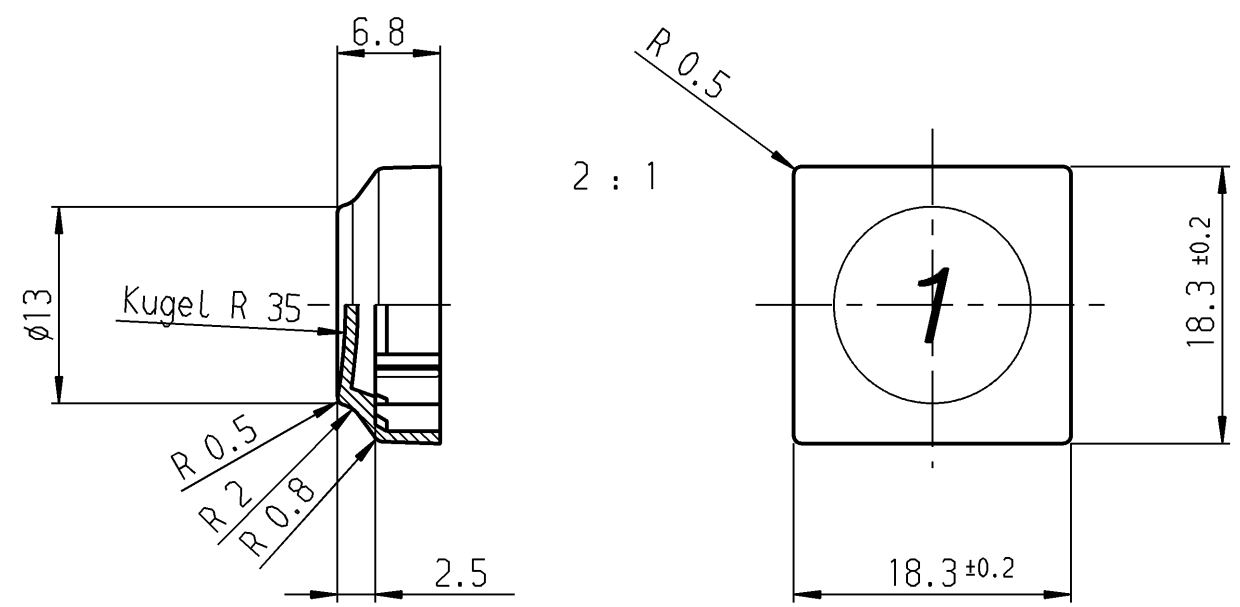

Produkt-Nr. :
825 ... End-Nr.

Produkt-Nr. :
825 ... End-Nr.

Produkt-Nr. :
825 ... End-Nr.

Produkt-Nr. :
825 ... End-Nr.

Produkt-Nr. :
825 ... End-Nr.

Produkt-Nr. :
825 ... End-Nr.

Produkt-Nr. :
825 ... End-Nr.

Produkt-Nr. :
825 ... End-Nr.

1 2 3 4 5 6 7 8 9 Del 0

725 726 727 728 729 730 731 732 733 734 735

? ☀ ⬆ +1

791 792 793 794

Zeichen entsprechen etwa der Darstellung
Sign correspond nearly to representation

* Anmerkung: Die mit ▲ (ohne Zeichen) und ▼ (mit Zeichen) versehenen Ausführungen entsprechen dem Standardprogramm. Alle nicht so gekennzeichneten Zeichen und Farben sind nur auf Anfrage lieferbar!

All versions which are marked ▲ (with out sign) and ▼ (with sign) are according to our standard program. All symbols and colours which are not marked in that way are available on request only!

for system 6420.
für Baureihe 6420.

bei Änd. beachte F.Z.

dark grey	dunkelgrau	341
light blue lilac	hellblaulila	
Key button Sign	Tastenkopf Zeichen	End-Nr.

Schutzvermerk nach DIN 34 beachten COPYRIGHT RESERVED

Allgemeintoleranzen/UNTOLERANCED DIMENSIONS			PROJECTION		Pause COPY	Blatt SHEET	Zeichn./DRAWING NO.	
Für Längen und Radien FOR LENGTHS AND RADII.	Abmaße in mm für Nennmaßbereich in mm ALL DIMENSIONS ARE IN MILLIMETRES				0 10 20 30 mm	Original DIN A3	Maßstab SCALE 1:1	S 825.600.311
	±	bis/UP TO 6	über/OVER 6 bis/UP TO 30					über/OVER 30
d				i				Key button Tastenkopf 1x1
c				h				
b				g				
a	22316	04.08.93	ws	f				
Ausg. ISSUE	Änderung REVISION	gez. DRAWN BY		Ausg. ISSUE	Änderung REVISION	gez. DRAWN BY		Ersatz für/REPLACEMENT OF
							MARQUARDT	
							Marquardt GmbH, D-78604 Rietheim-Weiheim