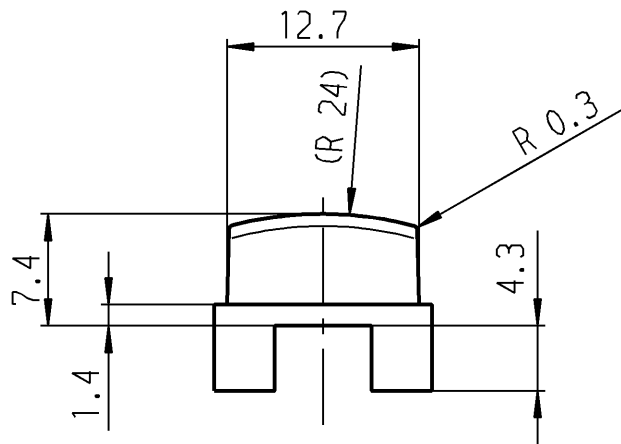

bei Änd.beachte F-Z.

grey	grau	827 400 031
dark-grey	dunkelgrau	827 400 021
anthracite	anthrazit	827 400 011
Color	Farbe	Produkt-Nr.

for system 6425.
für Baureihe 6425.

Schutzvermerk
nach DIN 34 beachten
COPYRIGHT RESERVED

Allgemeintoleranzen/UNTOLERANCED DIMENSIONS					PROJECTION 	Pause COPY	Blatt SHEET		Zeichn./DRAWING NO. 5 827.400.011
Für Längen und Radien FOR LENGTHS AND RADII. ±	Abmaße in mm Für Nennmaßbereich in mm ALL DIMENSIONS ARE IN MILLIMETRES			Original DIN A4			Maßstab SCALE 2:1		
	bis/UP TO 6	über/OVER 6 bis/UP TO 30	über/OVER 30						
	0.2	0.4							Key button Tastenkнопf
d				i					
c				h					
b				g					
a				f					
				e					
Ausg. ISSUE	Änderung REVISION	gez. DRAWN BY	Ausg. ISSUE	Änderung REVISION	gez. DRAWN BY	0 10 20 30 mm		gez./DRAWN BY 29.10.90 ws gepr./CHECKED BY Sa	Ersatz für/REPLACEMENT OF

MARQUARDT
Marquardt GmbH, D-78604 Rietheim-Weilheim