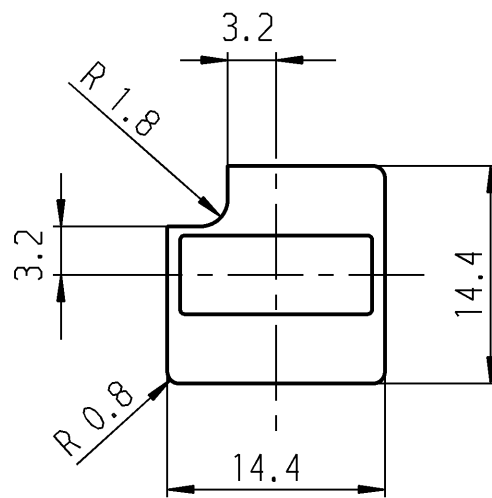

bei Änd.beachte F-Z.

grey	grau	827 400 031
dark-grey	dunkelgrau	827 400 021
anthracite	anthrazit	827 400 011
Color	Farbe	Produkt-Nr.

for system 6425.
für Baureihe 6425.

Schutzvermerk
nach DIN 34 beachten
COPYRIGHT RESERVED

Allgemeintoleranzen/UNTOLERANCED DIMENSIONS					PROJECTION 	Pause COPY	Blatt SHEET		Zeichn./DRAWING NO. 5 827.400.011
Für Längen und Radien FOR LENGTHS AND RADII. ±	Abmaße in mm Für Nennmaßbereich in mm ALL DIMENSIONS ARE IN MILLIMETRES			Original DIN A4			Maßstab SCALE 2:1		
	bis/UP TO 6	über/OVER 6 bis/UP TO 30	über/OVER 30						
	0.2	0.4							Key button Tastenkнопf
d				i					
c				h					
b				g					
a				f					
				e					
Ausg. ISSUE	Änderung REVISION	gez. DRAWN BY	Ausg. ISSUE	Änderung REVISION	gez. DRAWN BY	0 10 20 30 mm		gez./DRAWN BY 29.10.90 ws gepr./CHECKED BY Sa	Ersatz für/REPLACEMENT OF

MARQUARDT
Marquardt GmbH, D-78604 Rietheim-Weilheim