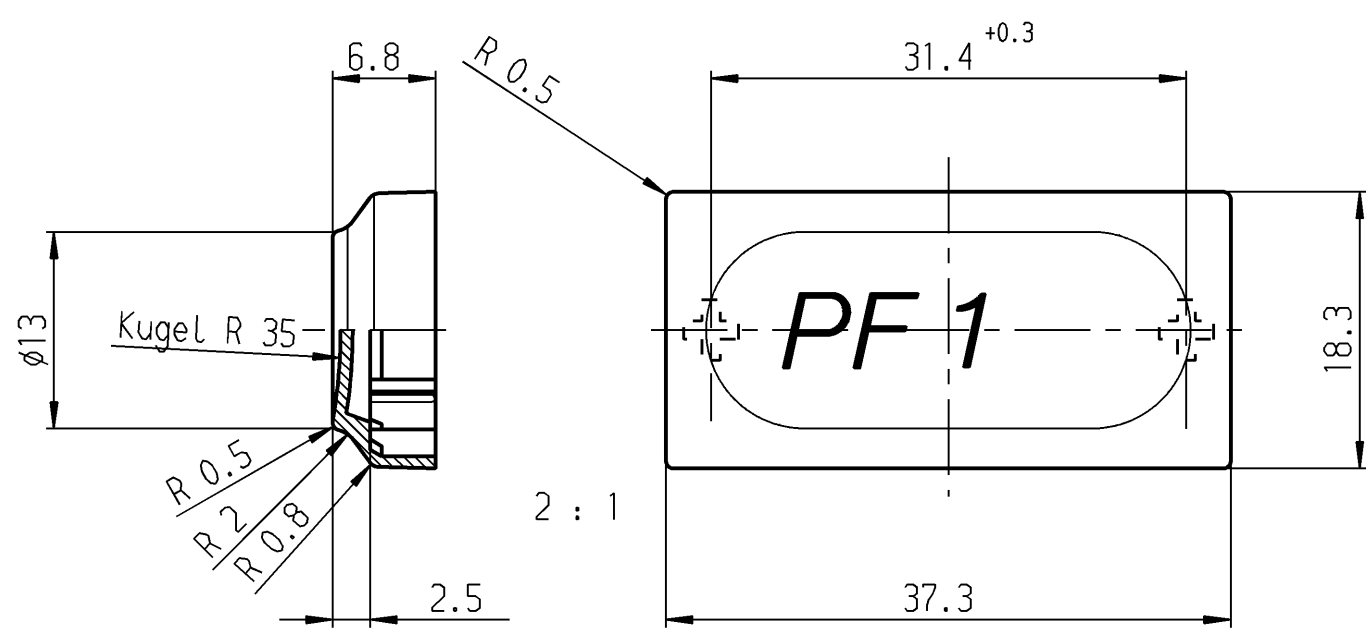

Produkt-Nr.: 844 ... End-Nr.		↖			Quittieren			
		001			005			
Produkt-Nr.: 844 ... End-Nr.	Parken							
	010							
Produkt-Nr.: 844 ... End-Nr.	Löschen	⊗		Information				PF 2
	020	021		024				029
Produkt-Nr.: 844 ... End-Nr.	PF 3							
	030							
Produkt-Nr.: 844 ... End-Nr.								
Produkt-Nr.: 844 ... End-Nr.								
Produkt-Nr.: 844 ... End-Nr.								
Produkt-Nr.: 844 ... End-Nr.								
Produkt-Nr.: 844 ... End-Nr.								

bei Änd. beachte F.Z.

dark grey	dunkelgrau	341
light blue	hellblau	
Key button Sign	Tastenkopf Zeichen	End-Nr.

Schutzvermerk nach DIN 34 beachten COPYRIGHT RESERVED

Allgemeintoleranzen/UNTOLERANCED DIMENSIONS			PROJECTION		Pause COPY	Blatt SHEET	Zeichn./DRAWING NO.	
Für Längen und Radien FOR LENGTHS AND RADII.	Abmaße in mm Für Nennmaßbereich in mm ALL DIMENSIONS ARE IN MILLIMETRES					Original DIN A3	Maßstab SCALE 1:1	K 844.000.311
	±	bis/UP TO 6	über/OVER 6 bis/UP TO 30					über/OVER 30
d		i			gez./DRAWN BY 09.09.92 ws		 Marquardt GmbH, D-78604 Rietheim-Weiheim	
c	28460	31.10.00 Mut	h		gepr./CHECKED BY Sa			
b	22456	27.09.93 ws	g		Ersatz für/REPLACEMENT OF			
a	22316	04.08.93 ws	f					
		e						
Ausg. ISSUE	Änderung REVISION	gez. DRAWN BY	Ausg. ISSUE	Änderung REVISION	gez. DRAWN BY			