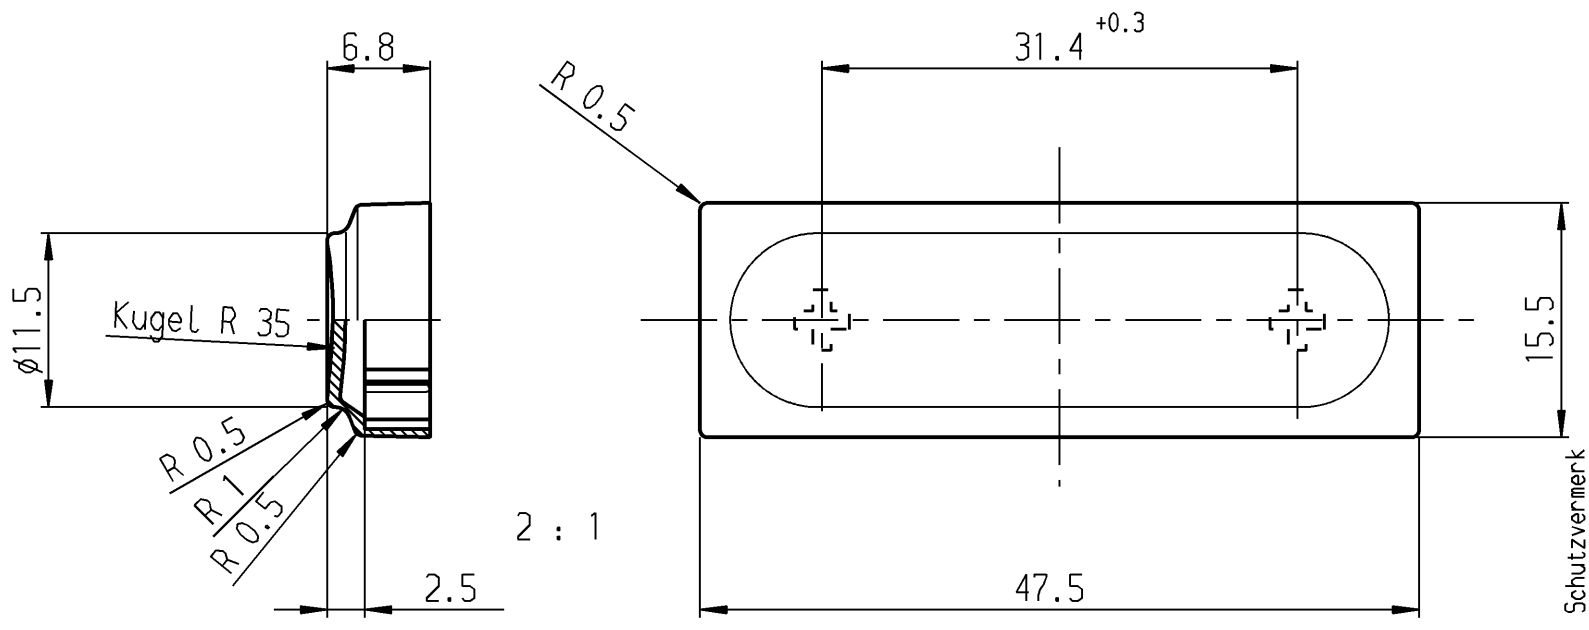

bei Aend. beachte F.Z.

Schutzvermerk nach DIN 34 beachten COPYRIGHT RESERVED

Allgemeintoleranzen/UNTOLERANCED DIMENSIONS				PROJECTION		Pause COPY		Blatt SHEET		Zeichn./DRAWING NO.	
Für Längen und Radien FOR LENGTHS AND RADII.		Abmaße in mm Für Nennmaßbereich in mm ALL DIMENSIONS ARE IN MILLIMETRES							K 843.000.011		
	±	bis/UP TO 6	über/OVER 6 bis/UP TO 30	über/OVER 30			Original DIN A3 Maßstab SCALE 1:1		Tastenkopf 3 x 1		
d	±	0.2	0.3	0.3			0 10 20 30 mm		gez./DRAWN BY 05.06.90 ws		
c	±								gepr./CHECKED BY Sa		
b	±								Ersatz für/REPLACEMENT OF		
a	±								MARQUARDT		
					e	38683	31.10.03 wj		Marquardt GmbH, D-78604 Rietheim-Weiheim		
Ausg. ISSUE	Änderung REVISION	gez. DRAWN BY	Ausg. ISSUE	Änderung REVISION	gez. DRAWN BY						