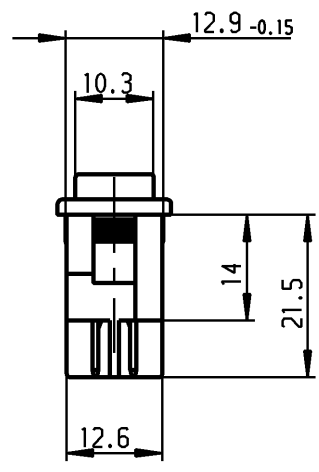

1	2	3	4	
A	Empfohlener Ausschnitt für Rastbefestigung ( Grat gegenüber Bestückungsseite ) recommended cut-out for snap-in fixing ( edge opposite to snap-in direction )	Wanddicke wall thickness	Ausschnittlänge Length of cut-out	Ausschnittbreite width of cut-out
		0.75 to / bis 1.25	19.2 -0.1	12.9 +0.1
		1.25 to / bis 2	19.4 -0.1	12.9 +0.1
		2 to / bis 3	19.8 -0.1	12.9 +0.1

schwarz  
black  
  
Wippe rot transp.  
Zeichen weiß  
rocker red transp.  
symbol white

Marking  
Aufschrift

1855.  
4(1)/250~ T85/55  
05

4A 250V AC  
1/10 HP  
R69

Herstellort/-jahr/-monat nach  
code of manufacture  
place/year/month acc. to:  
DIN EN 60062

Allgemeintoleranzen/UNTOLERANCED DIMENSIONS					PROJECTION 	Pause COPY	Blatt SHEET		Zeichn./DRAWING NO. K 1855.1102
Für Längen und Radien FOR LENGTHS AND RADII. ±	Abmaße in mm für Nennmaßbereich in mm ALL DIMENSIONS ARE IN MILLIMETRES			Original DIN A4			Maßstab SCALE 1:1		
	bis/UP TO 6	über/OVER 6 bis/UP TO 30	über/OVER 30						
	0.2	0.4	.			0 10 20 30 mm		Geraeteschalter Appliance Switch	
f	26582	04.11.98 BB	L			gez./DRAWN BY 29.06.93 Mut gepr./CHECKED BY Lr			
e	23374	22.05.95 Mut	k						
d	22297	29.06.93 Mut	i	66876	20.01.10 hhe				
c	12225	07.11.78 GL	h	63303	27.05.09 hhe				
			g	27320	02.02.00 mf				
Ausg. ISSUE	Anderung REVISION	gez. DRAWN BY	Ausg. ISSUE	Anderung REVISION	gez. DRAWN BY	Ersatz für/REPLACEMENT OF Zeichng. gl. Nr. vom 17.05.77		<b>MARQUARDT</b> Marquardt, D-78604 Riethem-Weilheim	