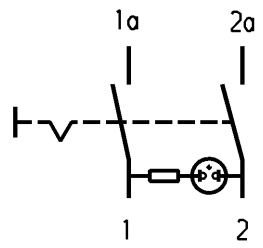

1	2	3	4	
A	Empfohlener Ausschnitt für Rastbefestigung ( Grat gegenüber Bestückungsseite ) recommended cut-out for snap-in fixing ( edge opposite to snap-in direction )	Wanddicke wall thickness	Ausschnittlänge Length of cut-out	Ausschnittbreite width of cut-out
		0.75 to / bis 1.25	19.2 -0.1	12.9 +0.1
		1.25 to / bis 2	19.4 -0.1	12.9 +0.1
		2 to / bis 3	19.8 -0.1	12.9 +0.1

schwarz  
black  
  
Wippe rot transp.  
Zeichen weiß  
rocker red transp.  
symbol white

Marking  
Aufschrift

1855.  
4(1)/250~ T85/55  
05

4A 250V AC  
1/10 HP  
R69

Herstellort/-jahr/-monat nach  
code of manufacture  
place/year/month acc. to:  
DIN EN 60062

Allgemeintoleranzen/UNTOLERANCED DIMENSIONS					PROJECTION 	Pause COPY	Blatt SHEET		Zeichn./DRAWING NO. K 1855.1102
Für Längen und Radien FOR LENGTHS AND RADII. ±	Abmaße in mm für Nennmaßbereich in mm ALL DIMENSIONS ARE IN MILLIMETRES			Original DIN A4			Maßstab SCALE 1:1		
	bis/UP TO 6	über/OVER 6 bis/UP TO 30	über/OVER 30						
	0.2	0.4	.			0 10 20 30 mm		Geraeteschalter Appliance Switch	
f	26582	04.11.98 BB	L			gez./DRAWN BY 29.06.93 Mut gepr./CHECKED BY Lr			
e	23374	22.05.95 Mut	k						
d	22297	29.06.93 Mut	i	66876	20.01.10 hhe				
c	12225	07.11.78 GL	h	63303	27.05.09 hhe				
			g	27320	02.02.00 mf				
Ausg. ISSUE	Anderung REVISION	gez. DRAWN BY	Ausg. ISSUE	Anderung REVISION	gez. DRAWN BY	Ersatz für/REPLACEMENT OF Zeichng. gl. Nr. vom 17.05.77		<b>MARQUARDT</b> Marquardt, D-78604 Riethem-Weilheim	