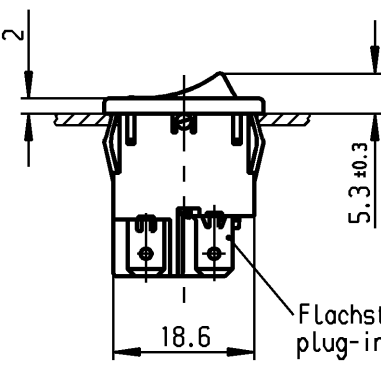

1	2	3	4	
A	Empfohlener Ausschnitt für Rastbefestigung ( Grat gegenüber Bestückungsseite ) recommended cut-out for snap-in fixing ( edge opposite to snap-in direction )	Wanddicke wall thickness	Ausschnittlänge Length of cut-out	Ausschnittbreite width of cut-out
		0.75 to / bis 1.25	19.2 -0.1	12.9 +0.1
		1.25 to / bis 2	19.4 -0.1	12.9 +0.1
		2 to / bis 3	19.8 -0.1	12.9 +0.1

schwarz  
black  
  
Wippe rot transp.  
Zeichen weiß  
rocker red transp.  
symbol white

Marking  
Aufschrift

1855.  
4(1)/250~ T85/55  
05

4A 250V AC  
1/10 HP  
R69

Herstellort/-jahr/-monat nach  
code of manufacture  
place/year/month acc. to:  
DIN EN 60062

Allgemeintoleranzen/UNTOLERANCED DIMENSIONS					PROJECTION 	Pause COPY	Blatt SHEET		Zeichn./DRAWING NO. K 1855.1102
Für Längen und Radien FOR LENGTHS AND RADII. ±	Abmaße in mm für Nennmaßbereich in mm ALL DIMENSIONS ARE IN MILLIMETRES			Original DIN A4			Maßstab SCALE 1:1		
	bis/UP TO 6	über/OVER 6 bis/UP TO 30	über/OVER 30						
	0.2	0.4	.			0 10 20 30 mm		Geraeteschalter Appliance Switch	
f	26582	04.11.98 BB	L			gez./DRAWN BY 29.06.93 Mut gepr./CHECKED BY Lr			
e	23374	22.05.95 Mut	k						
d	22297	29.06.93 Mut	i	66876	20.01.10 hhe				
c	12225	07.11.78 GL	h	63303	27.05.09 hhe				
			g	27320	02.02.00 mf				
Ausg. ISSUE	Anderung REVISION	gez. DRAWN BY	Ausg. ISSUE	Anderung REVISION	gez. DRAWN BY	Ersatz für/REPLACEMENT OF Zeichng. gl. Nr. vom 17.05.77		<b>MARQUARDT</b> Marquardt, D-78604 Riethem-Weilheim	