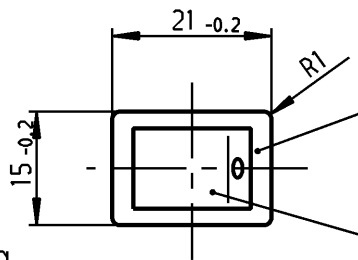

1	2	3	4	
A	Empfohlener Ausschnitt für Rastbefestigung ( Grat gegenüber Bestückungsseite ) recommended cut-out for snap-in fixing ( edge opposite to snap-in direction )	Wanddicke wall thickness	Ausschnittlänge Length of cut-out	Ausschnittbreite width of cut-out
		0.75 to / bis 1.25	19.2 -0.1	12.9 +0.1
		1.25 to / bis 2	19.4 -0.1	12.9 +0.1
		2 to / bis 3	19.8 -0.1	12.9 +0.1

schwarz  
black  
  
Wippe rot transp.  
Zeichen weiß  
rocker red transp.  
symbol white

Marking  
Aufschrift

1855.  
4(1)/250~ T85/55  
05

4A 250V AC  
1/10 HP  
R69

Herstellort/-jahr/-monat nach  
code of manufacture  
place/year/month acc. to:  
DIN EN 60062

Allgemeintoleranzen/UNTOLERANCED DIMENSIONS					PROJECTION 	Pause COPY	Blatt SHEET		Zeichn./DRAWING NO. K 1855.1102
Für Längen und Radien FOR LENGTHS AND RADII. ±	Abmaße in mm für Nennmaßbereich in mm ALL DIMENSIONS ARE IN MILLIMETRES			Original DIN A4			Maßstab SCALE 1:1		
	bis/UP TO 6	über/OVER 6 bis/UP TO 30	über/OVER 30						
	0.2	0.4	.			0 10 20 30 mm		Geraeteschalter Appliance Switch	
f	26582	04.11.98 BB	L			gez./DRAWN BY 29.06.93 Mut gepr./CHECKED BY Lr			
e	23374	22.05.95 Mut	k						
d	22297	29.06.93 Mut	i	66876	20.01.10 hhe				
c	12225	07.11.78 GL	h	63303	27.05.09 hhe				
			g	27320	02.02.00 mf				
Ausg. ISSUE	Anderung REVISION	gez. DRAWN BY	Ausg. ISSUE	Anderung REVISION	gez. DRAWN BY	Ersatz für/REPLACEMENT OF Zeichng. gl. Nr. vom 17.05.77		<b>MARQUARDT</b> Marquardt, D-78604 Riethem-Weilheim	