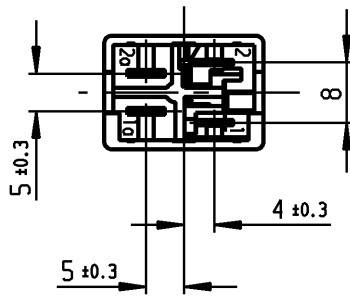

1	2	3	4	
A	Empfohlener Ausschnitt für Rastbefestigung ( Grat gegenüber Bestückungsseite ) recommended cut-out for snap-in fixing ( edge opposite to snap-in direction )	Wanddicke wall thickness	Ausschnittlänge Length of cut-out	Ausschnittbreite width of cut-out
		0.75 to / bis 1.25	19.2 -0.1	12.9 +0.1
		1.25 to / bis 2	19.4 -0.1	12.9 +0.1
		2 to / bis 3	19.8 -0.1	12.9 +0.1

schwarz  
black  
  
Wippe rot transp.  
Zeichen weiß  
rocker red transp.  
symbol white

Marking  
Aufschrift

1855.  
4(1)/250~ T85/55  
05

4A 250V AC  
1/10 HP  
R69

Herstellort/-jahr/-monat nach  
code of manufacture  
place/year/month acc. to:  
DIN EN 60062

Allgemeintoleranzen/UNTOLERANCED DIMENSIONS					PROJECTION 	Pause COPY	Blatt SHEET		Zeichn./DRAWING NO. K 1855.1102
Für Längen und Radien FOR LENGTHS AND RADII. ±	Abmaße in mm für Nennmaßbereich in mm ALL DIMENSIONS ARE IN MILLIMETRES			Original DIN A4			Maßstab SCALE 1:1		
	bis/UP TO 6	über/OVER 6 bis/UP TO 30	über/OVER 30						
	0.2	0.4	.			0 10 20 30 mm		Geraeteschalter Appliance Switch	
f	26582	04.11.98 BB	L			gez./DRAWN BY 29.06.93 Mut gepr./CHECKED BY Lr			
e	23374	22.05.95 Mut	k						
d	22297	29.06.93 Mut	i	66876	20.01.10 hhe				
c	12225	07.11.78 GL	h	63303	27.05.09 hhe				
			g	27320	02.02.00 mf				
Ausg. ISSUE	Anderung REVISION	gez. DRAWN BY	Ausg. ISSUE	Anderung REVISION	gez. DRAWN BY	Ersatz für/REPLACEMENT OF Zeichng. gl. Nr. vom 17.05.77		<b>MARQUARDT</b> Marquardt, D-78604 Riethem-Weilheim	