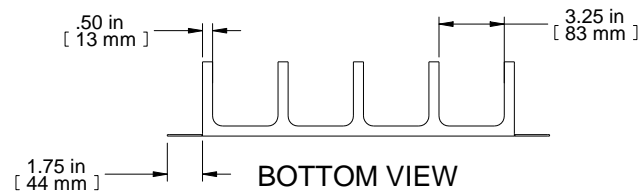

TOP VIEW

ISOMETRIC

L.S. VIEW

FRONT VIEW

R.S. VIEW

BOTTOM VIEW

PART NUMBER	
RB-HRM1	PAINTED BLACK TEXTURED
Français	

Pour tous les détails sur nos produits, svp veuillez consulter notre site www.hammondmfg.com

Data subject to change without notice. Isometric drawing not to scale.
Les données sont sujettes à changement sans préavis.

www.hammondmfg.com

PART NO. **RB-HRM1**