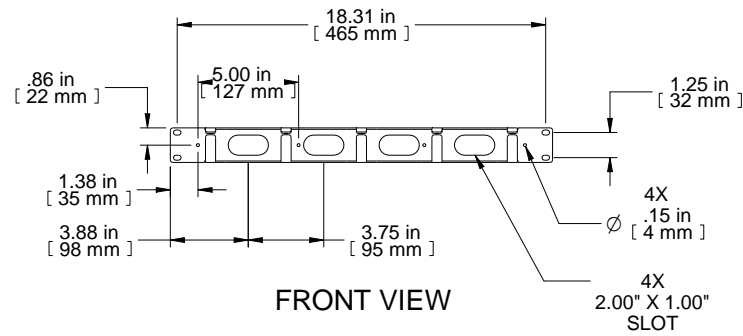

TOP VIEW

ISOMETRIC

L.S. VIEW

FRONT VIEW

R.S. VIEW

BOTTOM VIEW

PART NUMBER	
RB-HRM1	PAINTED BLACK TEXTURED
Français	

Pour tous les détails sur nos produits, svp veuillez consulter notre site www.hammondmfg.com

Data subject to change without notice. Isometric drawing not to scale.
Les données sont sujettes à changement sans préavis.

www.hammondmfg.com

PART NO. **RB-HRM1**