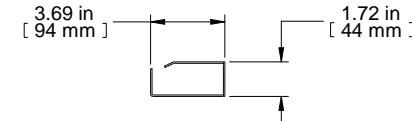

TOP VIEW

ISOMETRIC

L.S. VIEW

FRONT VIEW

R.S. VIEW

BOTTOM VIEW

PART NUMBER	
RB-HRM1	PAINTED BLACK TEXTURED
Français	

Pour tous les détails sur nos produits, svp veuillez consulter notre site www.hammondmfg.com

Data subject to change without notice. Isometric drawing not to scale.
Les données sont sujettes à changement sans préavis.

www.hammondmfg.com

PART NO. **RB-HRM1**