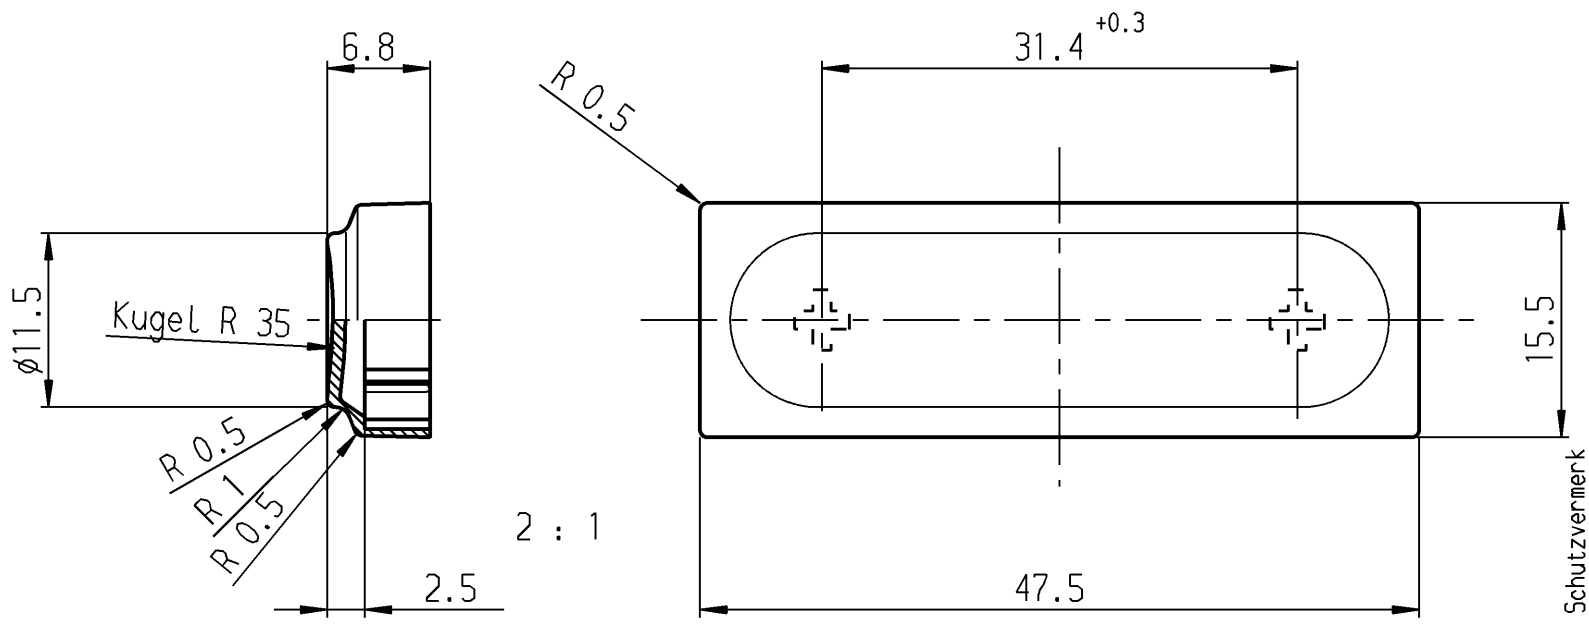

bei Aend. beachte F.Z.

Schutzvermerk nach DIN 34 beachten COPYRIGHT RESERVED

Allgemeintoleranzen/UNTOLERANCED DIMENSIONS				PROJECTION		Pause COPY		Blatt SHEET		Zeichn./DRAWING NO.	
Für Längen und Radien FOR LENGTHS AND RADII.		Abmaße in mm Für Nennmaßbereich in mm ALL DIMENSIONS ARE IN MILLIMETRES							K 843.000.011		
	±	bis/UP TO 6	über/OVER 6 bis/UP TO 30	über/OVER 30			Original DIN A3 Maßstab SCALE 1:1		Tastenkopf 3 x 1		
d	±	0.2	0.3	0.3			gez./DRAWN BY 05.06.90 ws				
c							gepr./CHECKED BY Sa				
b											
a											
					e	38683	Ersatz für/REPLACEMENT OF				
Ausg. ISSUE	Änderung REVISION	gez. DRAWN BY	Ausg. ISSUE	Änderung REVISION	gez. DRAWN BY						
									MARQUARDT Marquardt GmbH, D-78604 Rietheim-Weilheim		