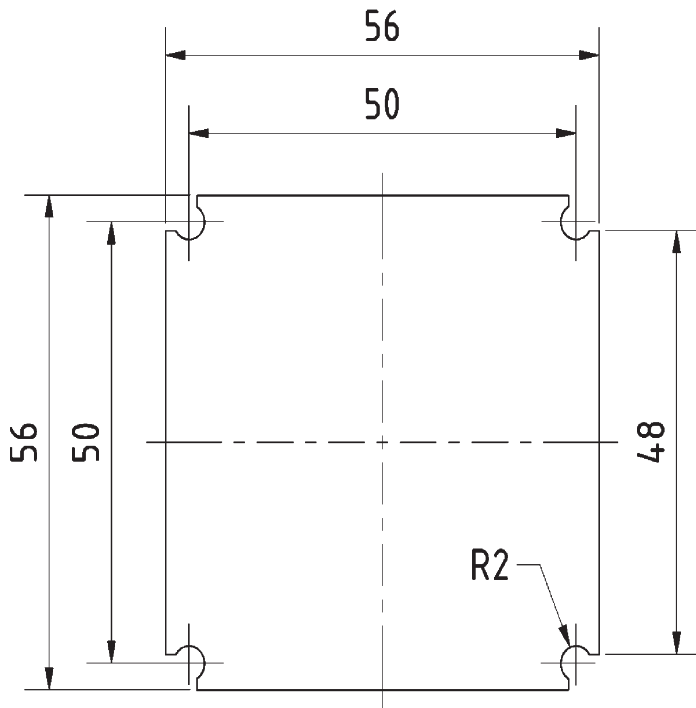

**Klebepad** zur Befestigung des Exciters EX 60 S auf glatten Oberflächen.  
Type: 3M VHB 4919F

**Gluing pad** for fitting the EX 60 S exciters on flat surfaces.  
Typ: 3M VHB 4919F

Pad EX 60 S  
04.09.2017