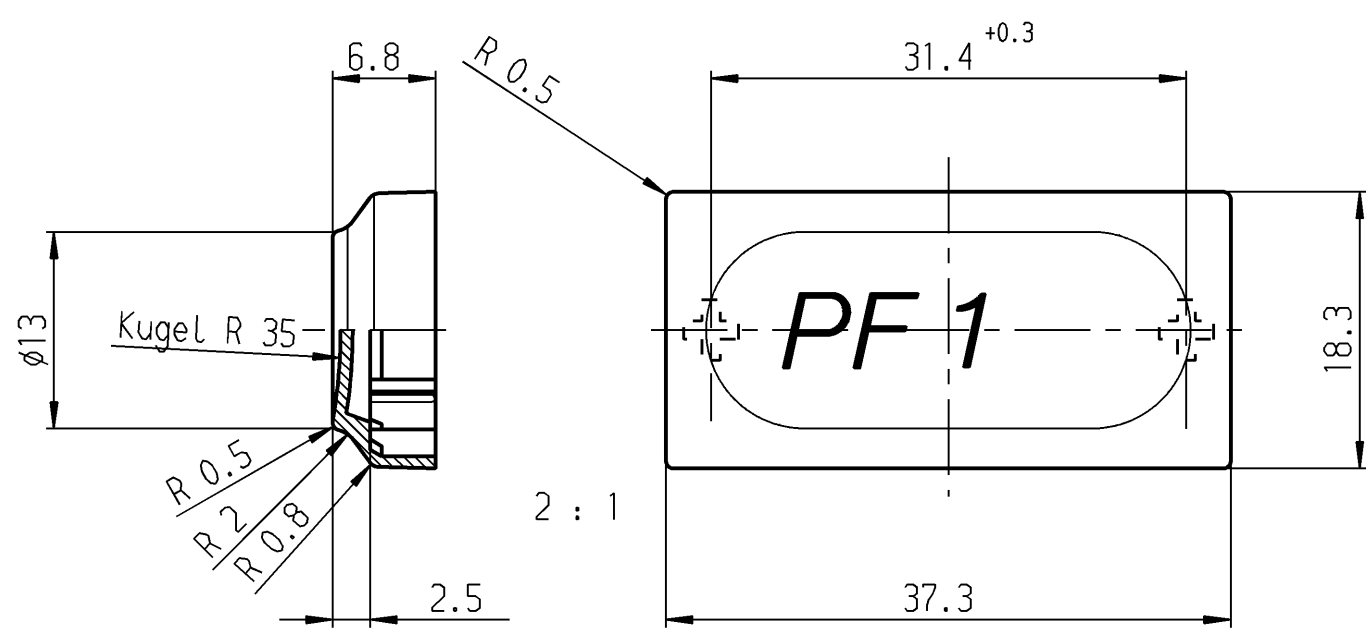

Produkt-Nr.: 844 ... End-Nr.		↖			Quittieren			
		001			005			
Produkt-Nr.: 844 ... End-Nr.	Parken							
	010							
Produkt-Nr.: 844 ... End-Nr.	Löschen	⊗		Information				PF 2
	020	021		024				029
Produkt-Nr.: 844 ... End-Nr.	PF 3							
	030							
Produkt-Nr.: 844 ... End-Nr.								
Produkt-Nr.: 844 ... End-Nr.								
Produkt-Nr.: 844 ... End-Nr.								
Produkt-Nr.: 844 ... End-Nr.								
Produkt-Nr.: 844 ... End-Nr.								

bei Änd. beachte F.Z.

dark grey	dunkelgrau	341
light blue	hellblau	
Key button Sign	Tastenkopf Zeichen	End-Nr.

Schutzvermerk nach DIN 34 beachten COPYRIGHT RESERVED

Allgemeintoleranzen/UNTOLERANCED DIMENSIONS			PROJECTION		Pause COPY	Blatt SHEET	Zeichn./DRAWING NO.	
Für Längen und Radien FOR LENGTHS AND RADII.	Abmaße in mm Für Nennmaßbereich in mm ALL DIMENSIONS ARE IN MILLIMETRES					Original DIN A3	Maßstab SCALE 1:1	K 844.000.311
	±	bis/UP TO 6	über/OVER 6 bis/UP TO 30					über/OVER 30
d				i				
c	28460	31.10.00 Mut		h		gez./DRAWN BY 09.09.92 ws		
b	22456	27.09.93 ws		g		gepr./CHECKED BY Sa		
a	22316	04.08.93 ws		f		Ersatz für/REPLACEMENT OF		
				e				
Ausg. ISSUE	Änderung REVISION	gez. DRAWN BY		Ausg. ISSUE	Änderung REVISION	gez. DRAWN BY		
							MARQUARDT Marquardt GmbH, D-78604 Rietheim-Weiheim	