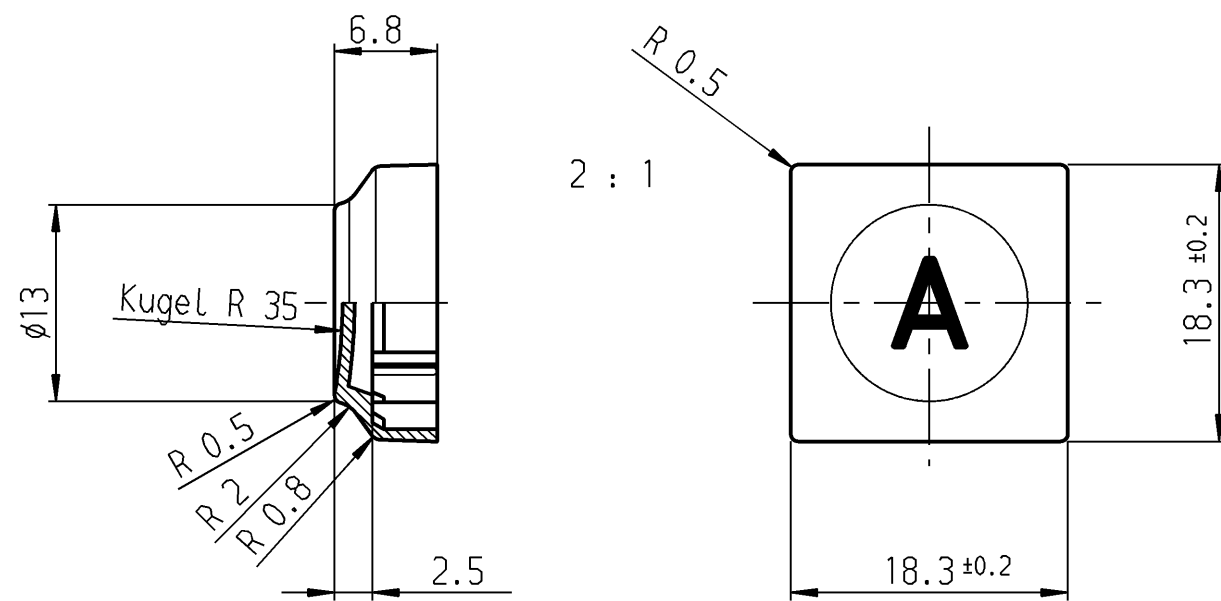

Schutzvermerk
nach DIN 34 beachten
COPYRIGHT RESERVED

Allgemeintoleranzen/UNTOLERANCED DIMENSIONS				PROJECTION		Pause COPY	Blatt SHEET
Für Längen und Radien FOR LENGTHS AND RADII.	Abmaße in mm Für Nennmaßbereich in mm ALL DIMENSIONS ARE IN MILLIMETRES			i	h	Original DIN A3	Maßstab SCALE 1:1
	bis/UP TO	über/OVER	über/OVER				
±	6	6 bis/UP TO 30	30			0	10 20 30 mm
	0.2						
d	23037	26.10.94	ws	i			
c	22499	15.10.93	ws	h	28460	30.10.00	Mut
b	21328	12.02.92	ws	g	26276	29.06.98	ws
a	19504	01.08.89	ws	f	25911	09.03.98	ws
ll	18990	10.11.88	ws	e	24148	26.06.96	ws
Ausg. ISSUE	Änderung REVISION	gez. DRAWN BY		Ausg. ISSUE	Änderung REVISION	gez. DRAWN BY	