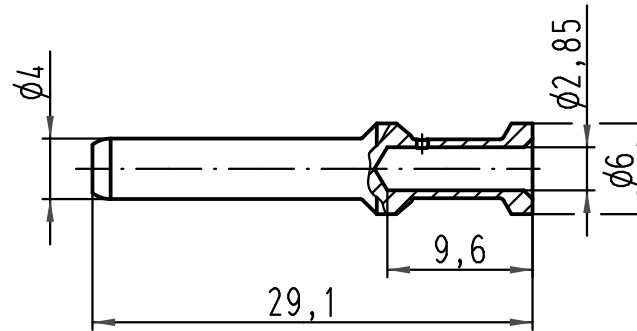

1 2 3 4 5 6

A

B

C

D

Leiterquerschnitt / wire gauge: 4mm<sup>2</sup> / AWG 12  
 Abisolierlänge / stripping length: 9,5mm

All Dimensions in mm Original Size DIN A 4			Techn. Character.			Nicht tolerierte Maße/ Free size tolerances					
				Dat. 14.01.09	Name Ho	Maßstab/ Scale 2:1	Han C Stiftkontakt gedreht 40A/ Han C male contact twisted 40A versilbert / silver plated				
			Insp.		Tie						
			Stand.								
A			HARTING Electric GmbH & Co. KG D-32339 Espelkamp						TB 09 32 000 6107		
Mod.	Dat.	Name				Sub. TB 09 32 000 6107 v. 20.12.05			Blatt/ page		