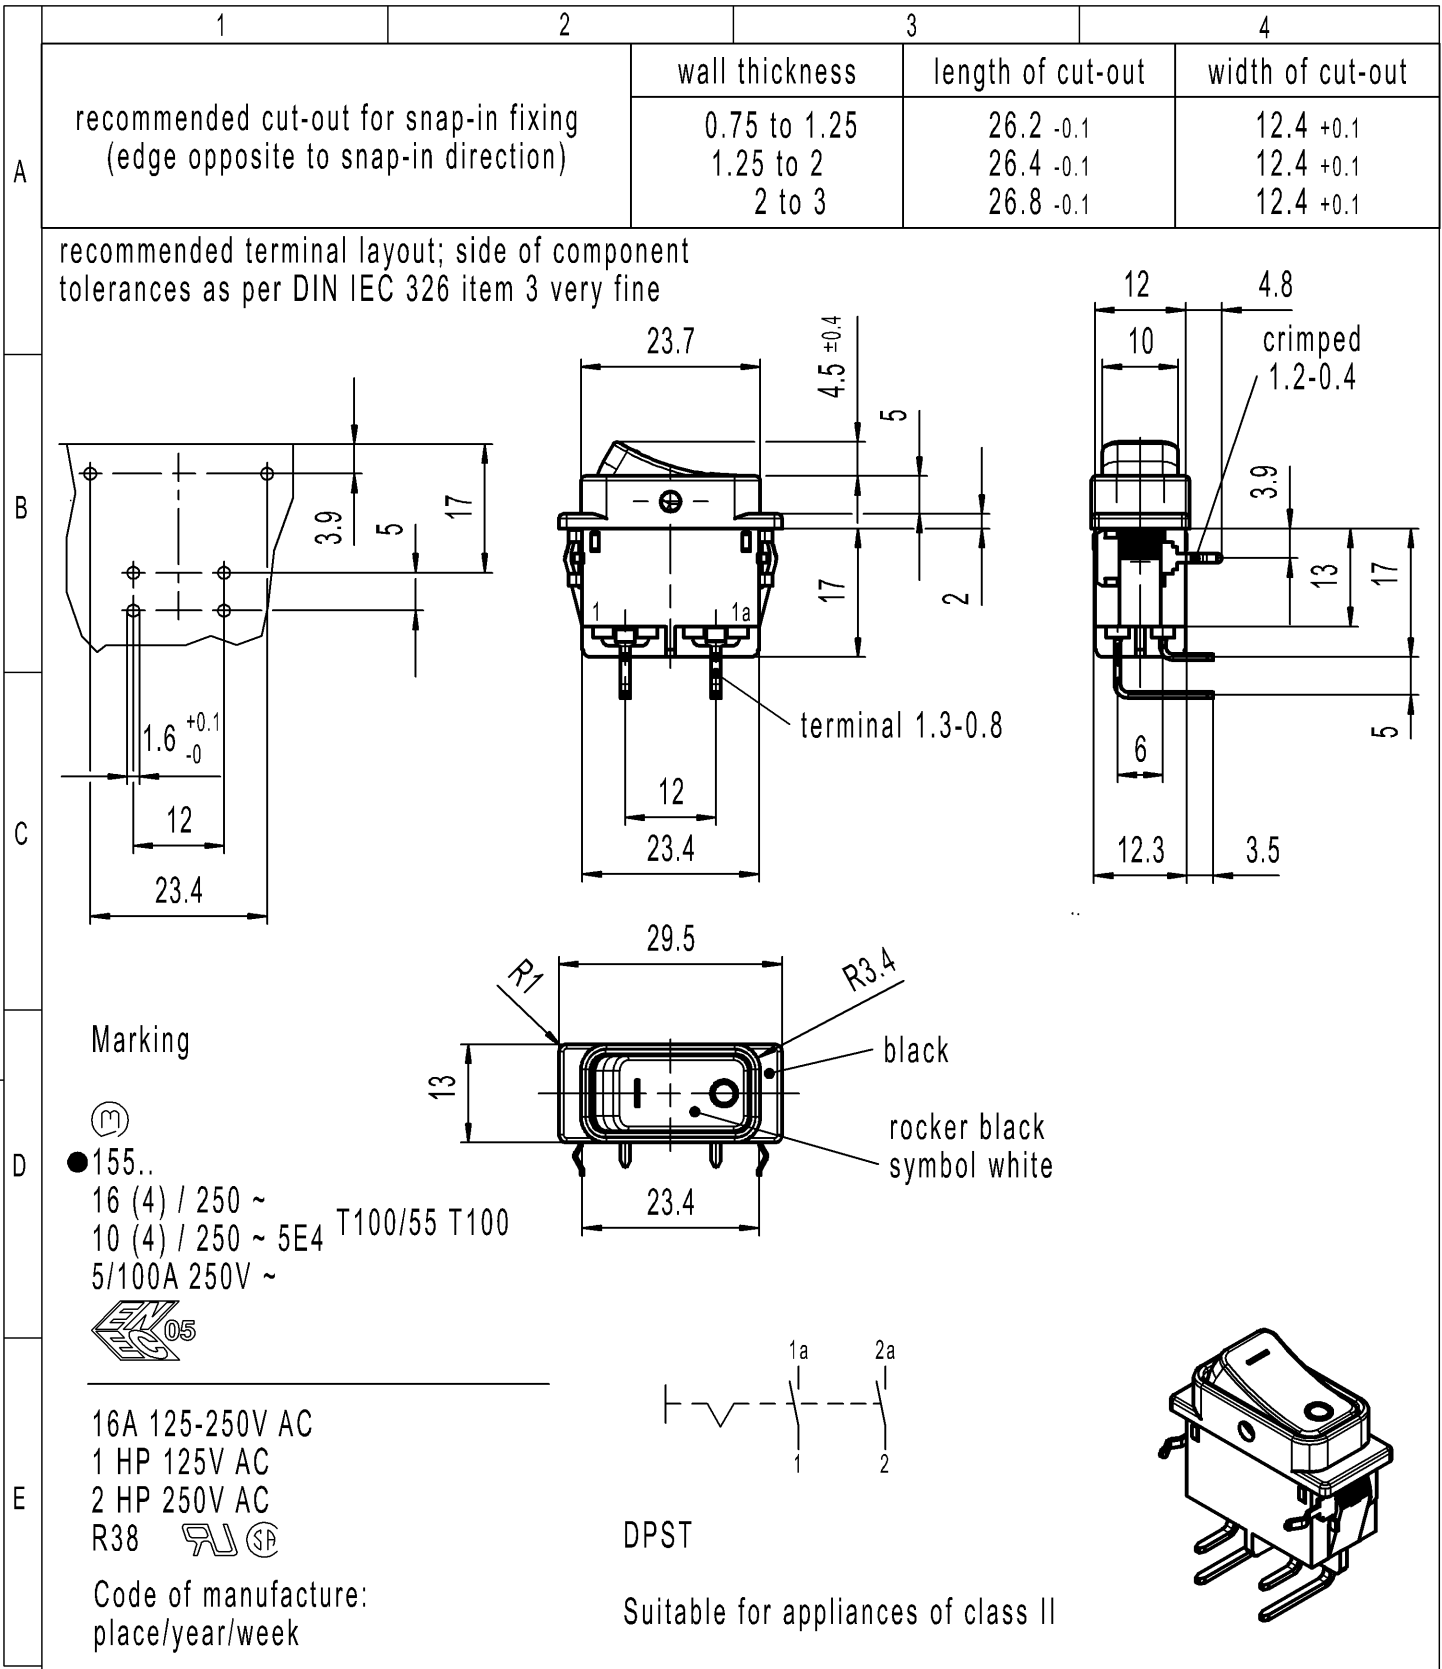

-	-	-	1552.4903-XX
Figure	Type	Customer No.	Art.No.-PI
Shape and location	Angle $\pm 2^\circ$	Sheet 01	
	Edge tolerance	Ident. K	Document number 15524903
	0-6 ± 0.2	Index d	Appliance Switch
	>6-15 ± 0.4	All dimensions are in millimetres	
>15-30 ± 0.4	Format DIN A4		
>30-70 \pm	0-6 Radii ± 0.2	System NX V11.0	
>70-120 \pm	>6-15 Radii ± 0.4	Replacement of Zg.gl.Nr.v.16.11.1999	
>30-200 \pm	>15-30 Radii ± 0.4		
>120-200 \pm	>30-200 Radii \pm	 MARQUARDT	
\pm	\pm		
d	134536	2020-11-25	MATHPATIR
c	69572	2011-04-08	HHE
b	45093	2006-06-29	MISZTALJ
	28569	1999-11-16	MUT
Index	MEC-No.	Date (YYYY-MM-DD)	Edited by