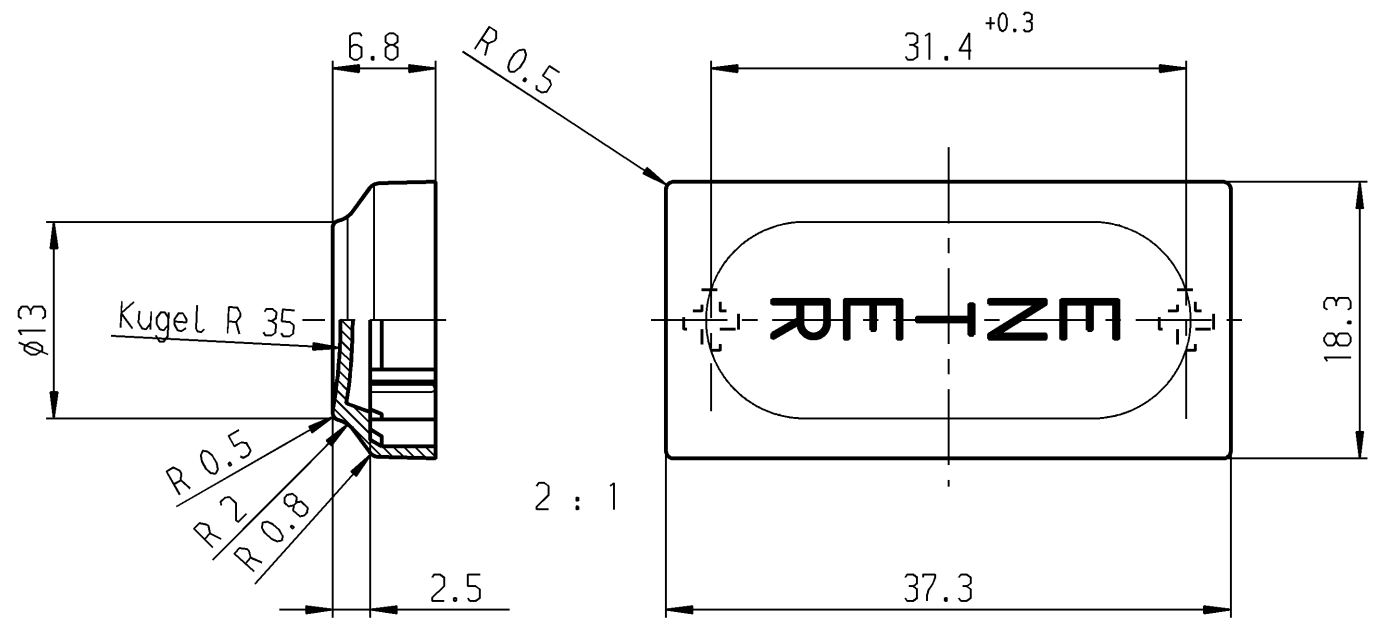

bei Änd. beachte F.Z.

Schutzvermerk
nach DIN 34 beachten
COPYRIGHT RESERVED

Allgemeintoleranzen/UNTOLERANCED DIMENSIONS			
Für Längen und Radien FOR LENGTHS AND RADII.			
Abmaße in mm Für Nennmaßbereich in mm ALL DIMENSIONS ARE IN MILLIMETRES			
bis/UP TO			
6		6 bis/UP TO 30	
±		0.3	
d	21439	23.03.92	ws
c	21403	10.03.92	ws
b			
k	28460	31.10.00	Mut
j	22883	07.07.94	ws
i	22711	17.03.94	ws
h	22677	24.02.94	ws
g	22476	05.10.93	ws
f	21651	28.07.92	ws
e	21511	22.04.92	ws
Ausg. ISSUE	Änderung REVISION	gez. DRAWN BY	Änderung REVISION
		gez. DRAWN BY	