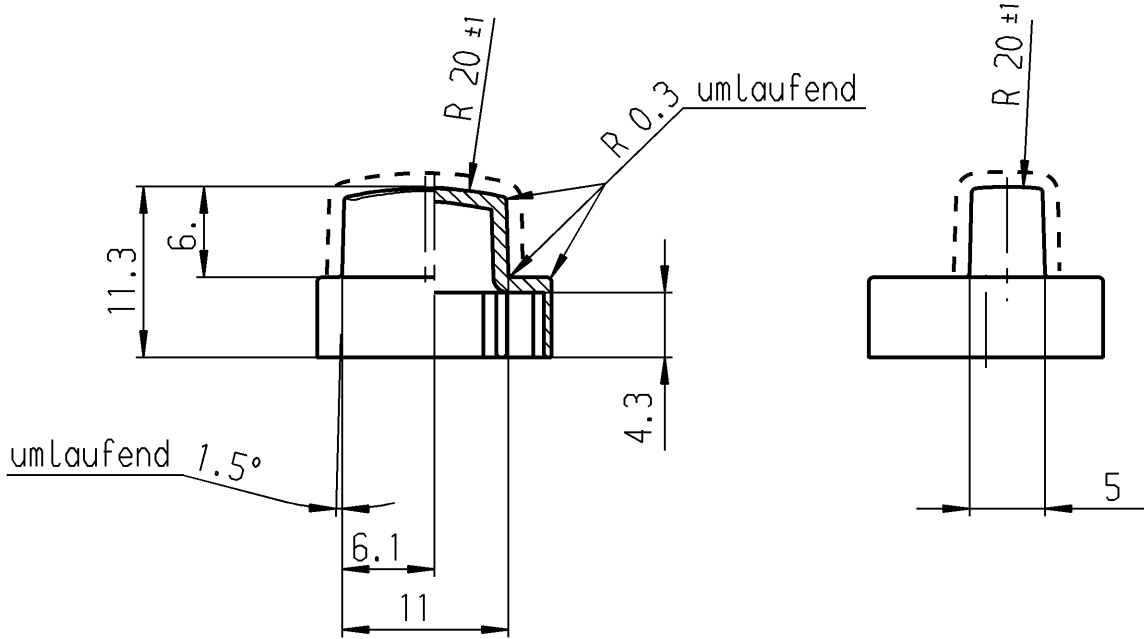

bei Änderung beachte F.Z.

----- Oberfläche hochglänzend

für Baureihe 6425. und 6431.

red	rot	827 020 071
grey	grau	827 020 031
dark-grey	dunkelgrau	827 020 021
black	schwarz	827 020 011
Color	Farbe	Produkt-Nr.

Schutzvermerk nach DIN 34 beachten COPYRIGHT RESERVED

Allgemeintoleranzen/UNTOLERANCED DIMENSIONS					PROJECTION		Pause COPY		Blatt SHEET		Zeichn./DRAWING NO.	
Für Längen und Radien FOR LENGTHS AND RADII.	Abmaße in mm Für Nennmaßbereich in mm ALL DIMENSIONS ARE IN MILLIMETRES						Original DIN A4 Maßstab SCALE 2:1 0 10 20 30 mm		K 827.020.011		Key button Tastenkнопf	
	bis/UP TO 6	über/OVER 6 bis/UP TO 30	über/OVER 30									
	± 0.2	0.4	30									
d	21776	21.09.92	ws	i								
c	20504	03.12.90	ws	h								
b	20431	30.10.90	ws	g								
a	20306	31.08.90	ws	f								
II	19101	21.12.88	ws	e	28460	25.10.00	Mut					
Ausg. ISSUE	Änderung REVISION		gez. DRAWN BY	Ausg. ISSUE	Änderung REVISION		gez. DRAWN BY	Ersatz für/REPLACEMENT OF Zchn.gl.Nr.v.26.01.83		<b>MARQUARDT</b> Marquardt GmbH, D-78604 Rietheim-Weilheim		