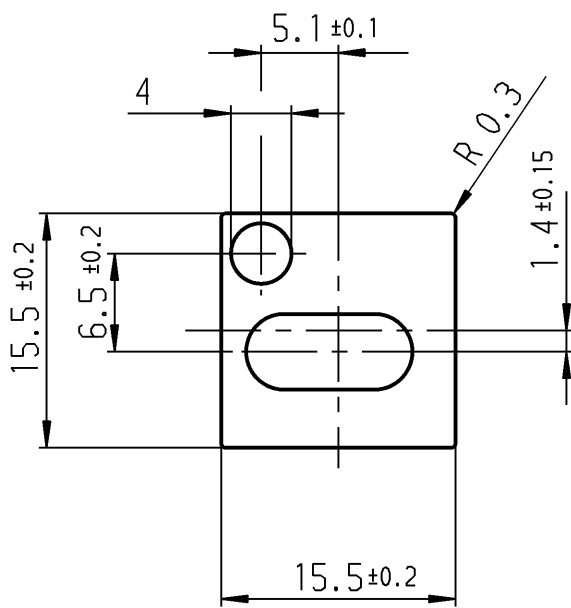

bei Änderung beachte F.Z.

----- Oberfläche hochglänzend

für Baureihe 6425. und 6431.

red	rot	827 020 071
grey	grau	827 020 031
dark-grey	dunkelgrau	827 020 021
black	schwarz	827 020 011
Color	Farbe	Produkt-Nr.

Schutzvermerk nach DIN 34 beachten COPYRIGHT RESERVED

Allgemeintoleranzen/UNTOLERANCED DIMENSIONS					PROJECTION		Pause COPY		Blatt SHEET		Zeichn./DRAWING NO.	
Für Längen und Radien FOR LENGTHS AND RADII.	Abmaße in mm Für Nennmaßbereich in mm ALL DIMENSIONS ARE IN MILLIMETRES						Original DIN A4 Maßstab SCALE 2:1 0 10 20 30 mm		K 827.020.011		Key button Tastenkнопf	
	bis/UP TO 6	über/OVER 6 bis/UP TO 30	über/OVER 30									
	± 0.2	0.4	30									
d	21776	21.09.92	ws	i								
c	20504	03.12.90	ws	h								
b	20431	30.10.90	ws	g								
a	20306	31.08.90	ws	f								
II	19101	21.12.88	ws	e	28460	25.10.00	Mut					
Ausg. ISSUE	Änderung REVISION		gez. DRAWN BY	Ausg. ISSUE	Änderung REVISION		gez. DRAWN BY	Ersatz für/REPLACEMENT OF Zchn.gl.Nr.v.26.01.83		<b>MARQUARDT</b> Marquardt GmbH, D-78604 Rietheim-Weilheim		