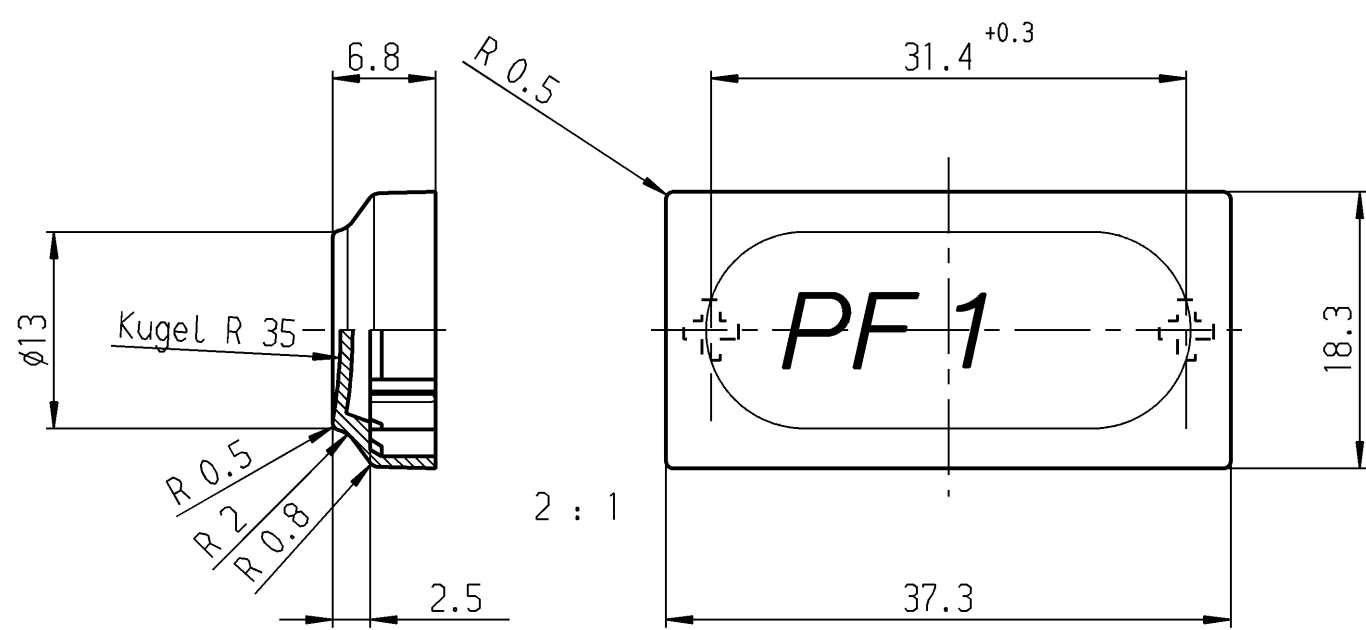

Produkt-Nr.: 844 ... End-Nr.		↖			Quittieren			
		001			005			
Produkt-Nr.: 844 ... End-Nr.	Parken							
	010							
Produkt-Nr.: 844 ... End-Nr.	Löschen	⊗		Information				PF 2
	020	021		024				029
Produkt-Nr.: 844 ... End-Nr.	PF 3							
	030							
Produkt-Nr.: 844 ... End-Nr.								
Produkt-Nr.: 844 ... End-Nr.								
Produkt-Nr.: 844 ... End-Nr.								
Produkt-Nr.: 844 ... End-Nr.								
Produkt-Nr.: 844 ... End-Nr.								

bei Änd. beachte F.Z.

dark grey	dunkelgrau	341
light blue	hellblau	
Key button Sign	Tastenkopf Zeichen	End-Nr.

Schutzvermerk nach DIN 34 beachten COPYRIGHT RESERVED

Allgemeintoleranzen/UNTOLERANCED DIMENSIONS			PROJECTION		Pause COPY	Blatt SHEET	Zeichn./DRAWING NO.	
Für Längen und Radien FOR LENGTHS AND RADII.	Abmaße in mm Für Nennmaßbereich in mm ALL DIMENSIONS ARE IN MILLIMETRES					Original DIN A3	Maßstab SCALE 1:1	K 844.000.311
	±	bis/UP TO 6	über/OVER 6 bis/UP TO 30					
d			i		gez./DRAWN BY 09.09.92 ws			
c	28460	31.10.00 Mut	h		gepr./CHECKED BY Sa			
b	22456	27.09.93 ws	g		Ersatz für/REPLACEMENT OF			
a	22316	04.08.93 ws	f					
			e		 Marquardt GmbH, D-78604 Rietheim-Weiheim			
Ausg. ISSUE	Änderung REVISION	gez. DRAWN BY	Ausg. ISSUE	Änderung REVISION				