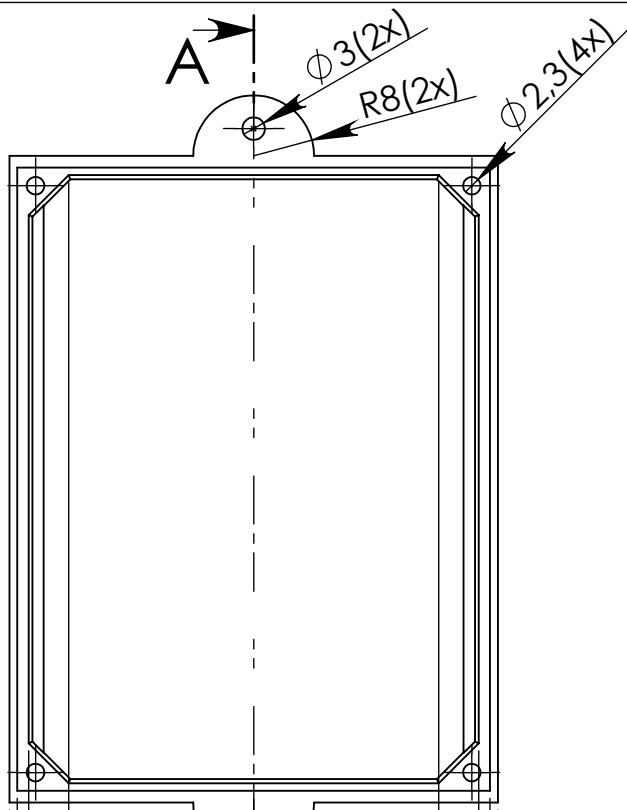

Góra

Dół

UWAGA: Wymiary w tolerancji  $\pm 0,5\text{mm}$

Elementy składowe:  
- obudowa góra,  
- obudowa dół,  
- 4 wkręty,

Format	Skala
A4	1:1
Nr produktu	
KM 36B	