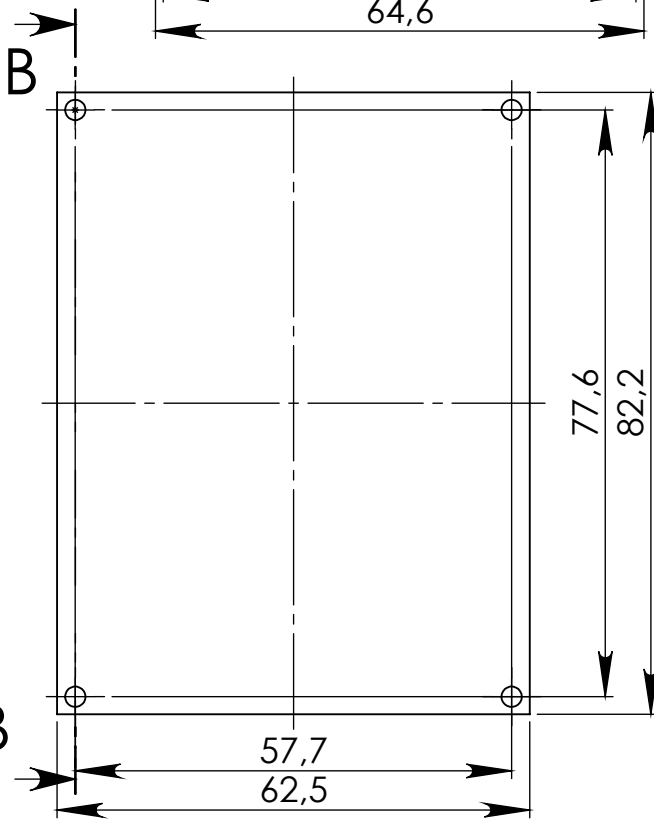

Góra

Dół

UWAGA: Wymiary w tolerancji  $\pm 0,5\text{mm}$

Elementy składowe:  
- obudowa góra,  
- obudowa dół,  
- 4 wkręty,

Format	Skala
A4	1:1
Nr produktu	
KM 36B	