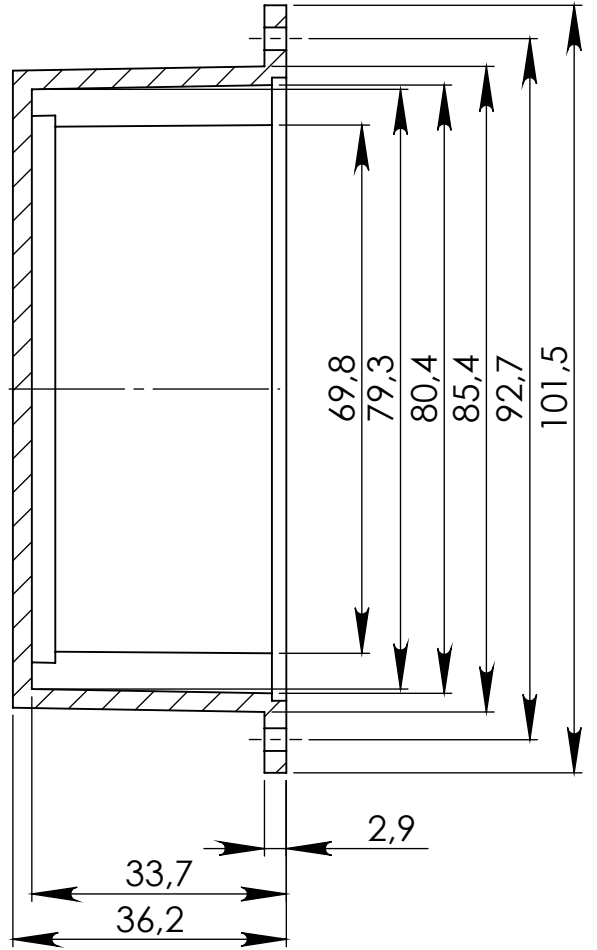

Góra

Dół

UWAGA: Wymiary w tolerancji  $\pm 0,5\text{mm}$

Elementy składowe:  
- obudowa góra,  
- obudowa dół,  
- 4 wkręty,

Format	Skala
A4	1:1
Nr produktu	
KM 36B	