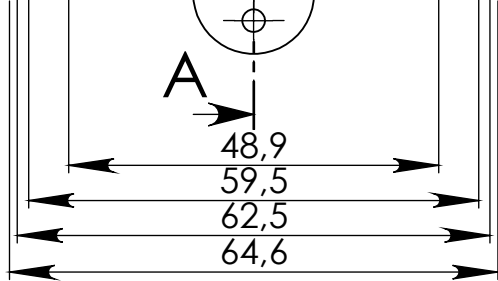

Góra

Dół

UWAGA: Wymiary w tolerancji  $\pm 0,5\text{mm}$

Elementy składowe:  
- obudowa góra,  
- obudowa dół,  
- 4 wkręty,

Format	Skala
A4	1:1
Nr produktu	
KM 36B	