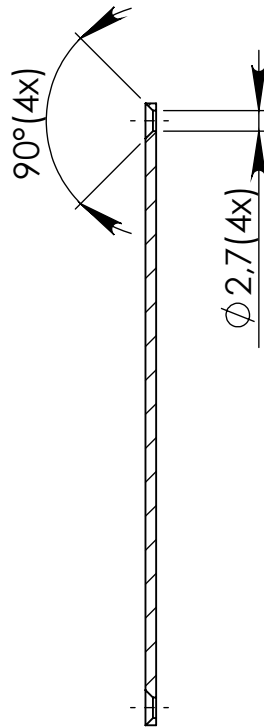

Góra

Dół

UWAGA: Wymiary w tolerancji  $\pm 0,5\text{mm}$

Elementy składowe:  
- obudowa góra,  
- obudowa dół,  
- 4 wkręty,

Format	Skala
A4	1:1
Nr produktu	
KM 36B	