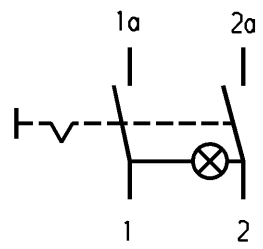

1	2	3	4
Empfohlener Ausschnitt für Rastbefestigung ( Grat gegenüber Bestueckungsseite )		Wanddicke wall thickness	Ausschnittlänge length of cut-out
recommended cut-out for snap-in fixing ( edge opposite to snap-in direction )		0.8 bis / to 5.0	27.2 ±0.1
			Ausschnittbreite width of cut-out
			12.2 ±0.2

Flachstecker  
plug-in  
DIN 46 244-A6.3-0.8

schwarz  
black  
  
Wippe schwarz  
Fenster gruen  
Zeichen weiss  
rocker black  
window green  
symbol white

Aufschrift  
Marking

Ⓜ  
 • 155..  
 10A 12V T100  

Diese Unterlage ist geistiges Eigentum der Firma Marquardt. Schutzvermerk nach DIN 34 beachten. Copyright reserved.

Für Form und Lage FOR SHAPE AND LOC.		FÜR WINKEL FOR ANGLE ± 2°		Allgemeintoleranzen UNTOLERANCED DIMENSIONS			Pause COPY	Blatt SHEET 01	Typ K	Zeichn./DRAWING NO. 1555.3111	Index
PROJECTION		Abmasse und Nennmassbereiche Angaben in mm		Laengen LENGTH	Radien RADI	Original DIN A4		Maßstab SCALE 1:1	Geræateschalter Appliance Switch		
ALL DIMENSIONS ARE IN MILLIMETRES		0-6 ± 0.2 >6-15 ± 0.4 >15-30 ± 0.4 >30-70 ± >70-120 ± >120-200 ±		± 0.2 ± ± 10%		0 10 20 30 mm		CAD Medusa		Z	
c	g					gez./DRAWN BY 03.08.04 SA					
b	f	69572	09.02.11	Mut		gepr./CHECKED BY					
a	e	41127	10.09.04	SA		Ersatz für/REPLACEMENT OF					
	d	40945	04.08.04	SA		1555.MV98.001					
Ausg. ISSUE	Änderung REVISION	gez. DRAWN BY	Ausg. ISSUE	Änderung REVISION	gez. DRAWN BY			MARQUARDT Marquardt, D-78604 Riethem-Weilheim			