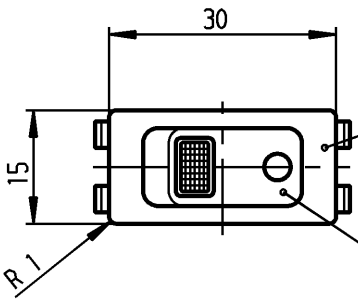

1	2	3	4
Empfohlener Ausschnitt für Rastbefestigung ( Grat gegenüber Bestueckungsseite )		Wanddicke wall thickness	Ausschnittlänge length of cut-out
recommended cut-out for snap-in fixing ( edge opposite to snap-in direction )		0.8 bis / to 5.0	27.2 ±0.1
			Ausschnittbreite width of cut-out
			12.2 ±0.2

Flachstecker  
plug-in  
DIN 46 244-A6.3-0.8

schwarz  
black  
  
Wippe schwarz  
Fenster gruen  
Zeichen weiss  
rocker black  
window green  
symbol white

Aufschrift  
Marking

Ⓜ  
 • 155..  
 10A 12V T100  

Diese Unterlage ist geistiges Eigentum der Firma Marquardt. Schutzvermerk nach DIN 34 beachten. Copyright reserved.

Für Form und Lage FOR SHAPE AND LOC.		FÜR WINKEL FOR ANGLE ± 2°		Allgemeintoleranzen UNTOLERANCED DIMENSIONS			Pause COPY	Blatt SHEET 01	Typ K	Zeichn./DRAWING NO. 1555.3111	Index
PROJECTION		Abmasse und Nennmassbereiche Angaben in mm		Laengen LENGTH	Radien RADI	Original DIN A4		Maßstab SCALE 1:1	Geræateschalter Appliance Switch		
ALL DIMENSIONS ARE IN MILLIMETRES		0-6 ± 0.2 >6-15 ± 0.4 >15-30 ± 0.4 >30-70 ± >70-120 ± >120-200 ±		± 0.2 ± ± 10%		0 10 20 30 mm		CAD Medusa		Z	
c	g					gez./DRAWN BY 03.08.04 SA					
b	f	69572	09.02.11	Mut		gepr./CHECKED BY					
a	e	41127	10.09.04	SA		Ersatz für/REPLACEMENT OF					
	d	40945	04.08.04	SA		1555.MV98.001					
Ausg. ISSUE	Änderung REVISION	gez. DRAWN BY	Ausg. ISSUE	Änderung REVISION	gez. DRAWN BY			MARQUARDT Marquardt, D-78604 Riethem-Weilheim			