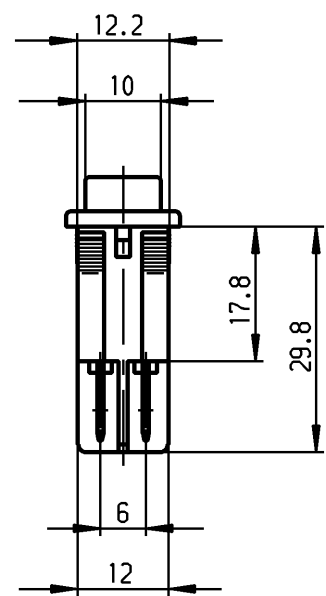

1	2	3	4
Empfohlener Ausschnitt für Rastbefestigung ( Grat gegenüber Bestueckungsseite )		Wanddicke wall thickness	Ausschnittlänge length of cut-out
recommended cut-out for snap-in fixing ( edge opposite to snap-in direction )		0.8 bis / to 5.0	27.2 ±0.1
			Ausschnittbreite width of cut-out
			12.2 ±0.2

Flachstecker  
plug-in  
DIN 46 244-A6.3-0.8

schwarz  
black  
  
Wippe schwarz  
Fenster gruen  
Zeichen weiss  
rocker black  
window green  
symbol white

Aufschrift  
Marking

Ⓜ  
 • 155..  
 10A 12V T100  

Diese Unterlage ist geistiges Eigentum der Firma Marquardt. Schutzvermerk nach DIN 34 beachten. Copyright reserved.

Für Form und Lage FOR SHAPE AND LOC.		FÜR WINKEL FOR ANGLE ± 2°		Allgemeintoleranzen UNTOLERANCED DIMENSIONS			Pause COPY	Blatt SHEET 01	Typ K	Zeichn./DRAWING NO. 1555.3111	Index
PROJECTION		Abmasse und Nennmassbereiche Angaben in mm		Laengen LENGTH	Radien RADI	Original DIN A4		Maßstab SCALE 1:1	Geræateschalter Appliance Switch		
ALL DIMENSIONS ARE IN MILLIMETRES		0-6 ± 0.2 >6-15 ± 0.4 >15-30 ± 0.4 >30-70 ± >70-120 ± >120-200 ±		± 0.2 ± ± 10%		0 10 20 30 mm		CAD Medusa		Z	
c	g					gez./DRAWN BY 03.08.04 SA					
b	f	69572	09.02.11	Mut		gepr./CHECKED BY					
a	e	41127	10.09.04	SA		Ersatz für/REPLACEMENT OF					
	d	40945	04.08.04	SA		1555.MV98.001					
Ausg. ISSUE	Änderung REVISION	gez. DRAWN BY	Ausg. ISSUE	Änderung REVISION	gez. DRAWN BY			MARQUARDT Marquardt, D-78604 Riethem-Weilheim			