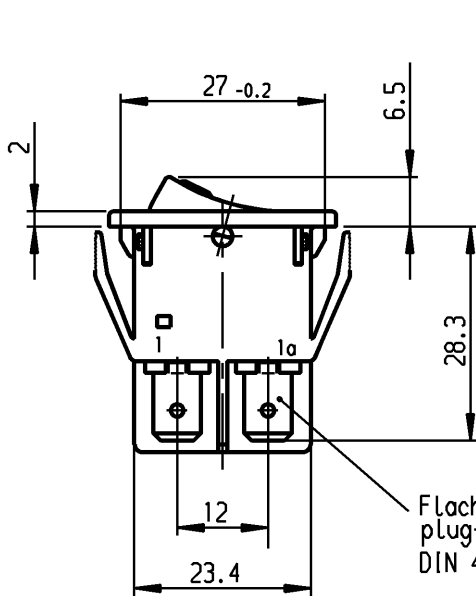

1	2	3	4
Empfohlener Ausschnitt für Rastbefestigung ( Grat gegenüber Bestueckungsseite )		Wanddicke wall thickness	Ausschnittlänge length of cut-out
recommended cut-out for snap-in fixing ( edge opposite to snap-in direction )		0.8 bis / to 5.0	27.2 ±0.1
			Ausschnittbreite width of cut-out
			12.2 ±0.2

Flachstecker  
plug-in  
DIN 46 244-A6.3-0.8

schwarz  
black  
  
Wippe schwarz  
Fenster gruen  
Zeichen weiss  
rocker black  
window green  
symbol white

Aufschrift  
Marking

Ⓜ  
 • 155..  
 10A 12V T100  

Diese Unterlage ist geistiges Eigentum der Firma Marquardt. Schutzvermerk nach DIN 34 beachten. Copyright reserved.

Für Form und Lage FOR SHAPE AND LOC.		FÜR WINKEL FOR ANGLE ± 2°		Allgemeintoleranzen UNTOLERANCED DIMENSIONS			Pause COPY	Blatt SHEET 01	Typ K	Zeichn./DRAWING NO. 1555.3111	Index
PROJECTION		Abmasse und Nennmassbereiche Angaben in mm		Laengen LENGTH	Radien RADI	Original DIN A4		Maßstab SCALE 1:1	Geræateschalter Appliance Switch		
ALL DIMENSIONS ARE IN MILLIMETRES		0-6 ± 0.2 >6-15 ± 0.4 >15-30 ± 0.4 >30-70 ± >70-120 ± >120-200 ±		± 0.2 ± ± 10%		0 10 20 30 mm		CAD Medusa		Z	
c	g					gez./DRAWN BY 03.08.04 SA					
b	f	69572	09.02.11	Mut		gepr./CHECKED BY					
a	e	41127	10.09.04	SA		Ersatz für/REPLACEMENT OF					
	d	40945	04.08.04	SA		1555.MV98.001					
Ausg. ISSUE	Änderung REVISION	gez. DRAWN BY	Ausg. ISSUE	Änderung REVISION	gez. DRAWN BY			MARQUARDT Marquardt, D-78604 Riethem-Weilheim			