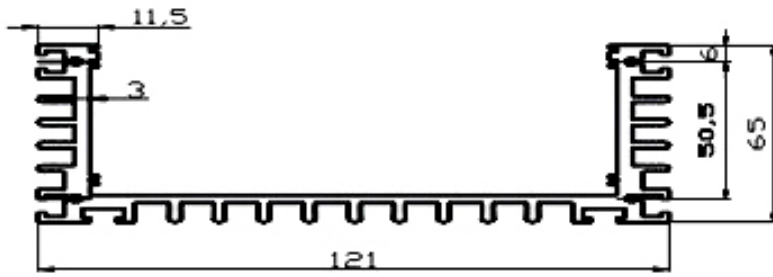

## Technical data:

Width: 121 mm  
Height: 65 mm  
Weight: 3,35 Kg/m

## Marking:

ZH-4268 / 100 / AL  
└──┬──┬──┘  
  └──┘   └──┘  
          length - 100 mm   surfacing - aluminium