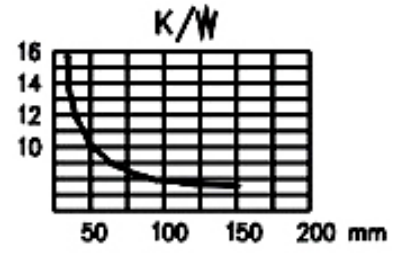

## Technical data:

Width: 121 mm  
Height: 65 mm  
Weight: 3,35 Kg/m

## Marking:

ZH-4268 / 100 / AL  
└──┬──┬──┘  
  └──┘   └──┘  
          length - 100 mm   surfacing - aluminium