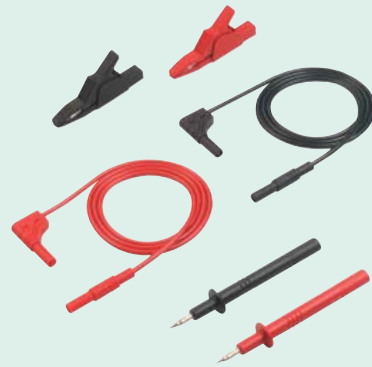

Sets / sets

MMS 2020

4 mm Sicherheitssystem / 4 mm safety system

Produktbeschreibung	Product description		
Beschreibung	Description	<p>Multimeter-Set für Sicherheitsanwendungen, als Zubehör für Messgeräte.</p> <ul style="list-style-type: none"> • PRUEF 2700 Sicherheits-Prüfspitze mit Doppelfunktion. Spitze zum Durchstoßen von Isolier-/Oxidschichten und 4 mm Stift zum Kontaktieren in 4 mm Buchsen. • AK 2 B 2540 I Sicherheits-Abgreifklemme zum Anklemmen von Fein- und Massivdraht. Klemmbereich bis max. 30 mm Bolzendurchmesser. • MLS WG 100/1 Sicherheits-Messleitung beidseitig 4 mm Stecker mit geradem bzw. gewinkeltem Abgang (Länge: 100 cm). <p>Weitere technische Details entnehmen Sie bitte den einzelnen Produktdatenblättern.</p>	<p>Test equipment set for safety applications, as accessories for measuring instruments.</p> <ul style="list-style-type: none"> • PRUEF 2700 Safety test probe with dual function. Tip for penetrating of insulation and oxide layers and 4 mm pin for connecting with 4 mm sockets. • AK 2 B 2540 I Safety alligator clip for clamping solid and fine wires. Clamping range up to 30 mm bolt diameter. • MLS WG 100/1 Safety measuring lead with 4 mm plugs on both sides, one straight and one angled outlet (length: 100 cm). <p>Please find further technical details on individual product data sheets.</p>
Lieferumfang	Delivery	<ul style="list-style-type: none"> • 1x Prüfspitze PRUEF 2700 schwarz (972 319-100) • 1x Prüfspitze PRUEF 2700 rot (972 319-101) • 1x Abgreifklemme AK 2 B 2540 I schwarz (972 405-100) • 1x Abgreifklemme AK 2 B 2540 I rot (972 405-101) • 1x Messleitung MLS WG 100/1 schwarz (934 082-100) • 1x Messleitung MLS WG 100/1 rot (934 082-101) 	<ul style="list-style-type: none"> • 1x Prüfspitze PRUEF 2700 schwarz (972 319-100) • 1x Prüfspitze PRUEF 2700 rot (972 319-101) • 1x Abgreifklemme AK 2 B 2540 I schwarz (972 405-100) • 1x Abgreifklemme AK 2 B 2540 I rot (972 405-101) • 1x Messleitung MLS WG 100/1 schwarz (934 082-100) • 1x Messleitung MLS WG 100/1 rot (934 082-101)
Typ	Type	MMS 2020	MMS 2020
Artikel-Nr.	Article-no.	972 340-001	972 340-001