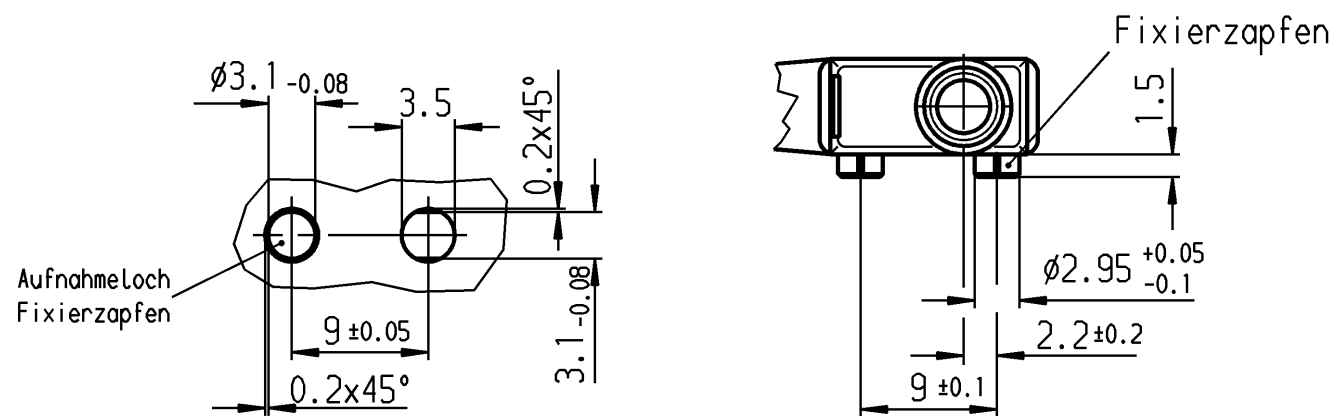

Leitung DIN 72551-FLRY-0.5-A-blau (Anschl. 4)
 Leitung DIN 72551-FLRY-0.5-A-braun (Anschl. 1)
 Leitung DIN 72551-FLRY-0.5-A-schwarz (Anschl. 2)

Empfohlenes Lochbild

Aufschrift

1055/58

Herstelljahr/-woche
 nach DIN EN 60062

Schalt-Betätigungskraft ≤ 1.8 N
 Differenzweg ≤ 0.4 mm
 Rückschaltkraft ≥ 0.5 N
 Schutzart nach EN 60529 IP 67

		Schaltart		Kontaktpaarung	
		Au - Au		Bild	
		1058.0351-01		Erzeugnisnummer	

Allgemeintoleranzen/UNTOLERANCED DIMENSIONS			PROJECTION		Pause COPY		Blatt SHEET 01		Zeichn./DRAWING NO.		
Für Längen und Radien FOR LENGTHS AND RADII.		Abmaße in mm für Nennmaßbereich in mm ALL DIMENSIONS ARE IN MILLIMETRES					Original DIN A3		K 1058.0351		
±		bis/UP TO 6	über/OVER 6 bis/UP TO 30	über/OVER 30	Maßstab SCALE 2:1		0 10 20 30 mm		Schnappschalter		
d		79670	18.07.12	Sb	gez./DRAWN BY 02.12.98 gr		gepr./CHECKED BY		Snap action switch		
c		34357	23.01.03	bz							
b		27944	24.08.99	gr							
a											
Ausg. ISSUE		Änderung REVISION		gez. DRAWN BY		Ausg. ISSUE		Änderung REVISION		gez. DRAWN BY	
						Ersatz für/REPLACEMENT OF				MARQUARDT	