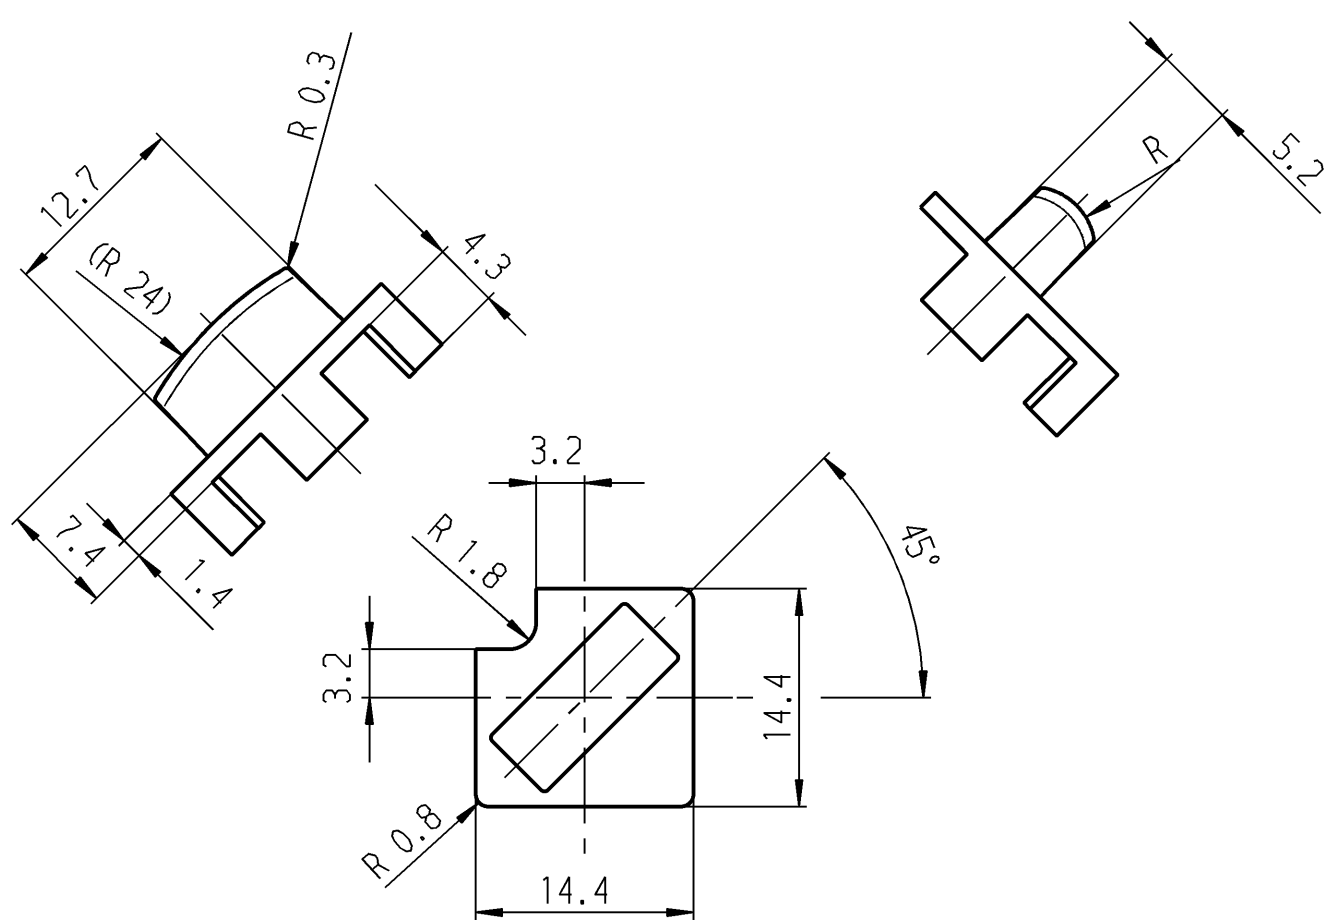

bei Änd.beachte F-Z.

grey	grau	827 200 031
dark-grey	dunkelgrau	827 200 021
anthracite	anthrazit	827 200 011
Color	Farbe	Produkt-Nr.

for system 6425.
für Baureihe 6425.

Schutzvermerk nach DIN 34 beachten COPYRIGHT RESERVED

Allgemeintoleranzen/UNTOLERANCED DIMENSIONS					PROJECTION 	Pause COPY	Blatt SHEET		Zeichn./DRAWING NO. 5 827.200.011
Für Längen und Radien FOR LENGTHS AND RADII. ±		Abmaße in mm Für Nennmaßbereich in mm ALL DIMENSIONS ARE IN MILLIMETRES					Original DIN A4	Maßstab SCALE 2:1	
		bis/UP TO 6	über/OVER 6 bis/UP TO 30	über/OVER 30	0 10 20 30 mm		gez./DRAWN BY 29.10.90 ws gepr./CHECKED BY Sa		
d				i			Key button Tastenkнопf		
c				h			Ersatz für/REPLACEMENT OF		
b				g					
a				f					
				e			MARQUARDT <small>Marquardt GmbH, D-78604 Rietheim-Weilheim</small>		
Ausg. ISSUE	Änderung REVISION	gez. DRAWN BY	Ausg. ISSUE	Änderung REVISION	gez. DRAWN BY				