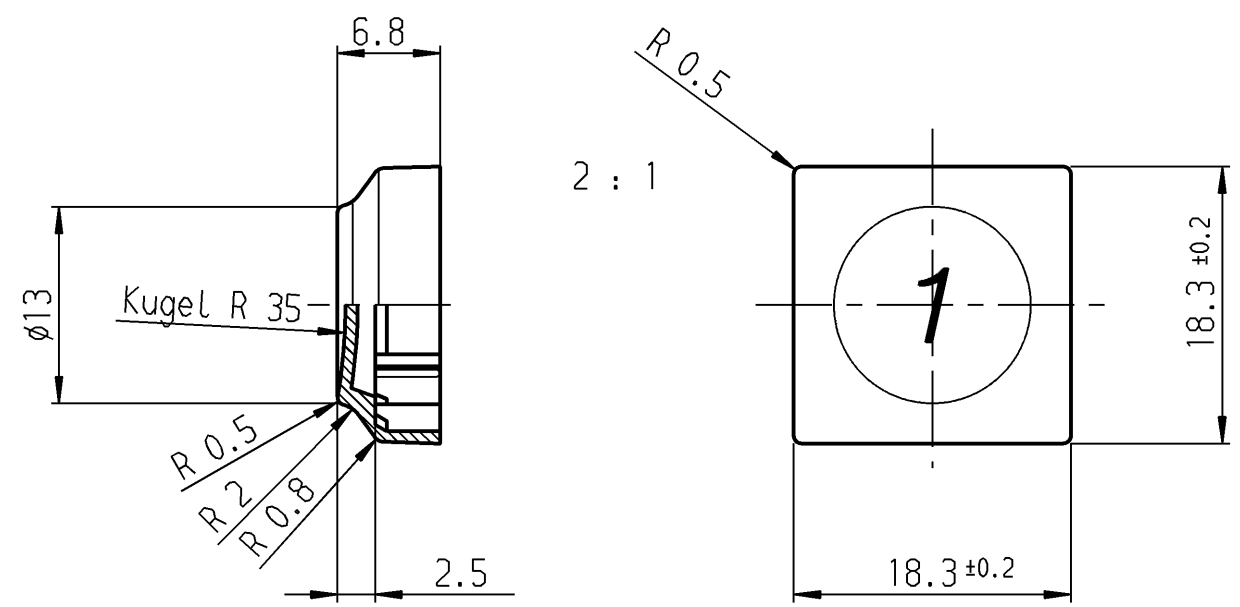

Produkt-Nr. :
825 ... End-Nr.

Produkt-Nr. :
825 ... End-Nr.

Produkt-Nr. :
825 ... End-Nr.

Produkt-Nr. :
825 ... End-Nr.

Produkt-Nr. :
825 ... End-Nr.

Produkt-Nr. :
825 ... End-Nr.

Produkt-Nr. :
825 ... End-Nr.

Produkt-Nr. :
825 ... End-Nr.

1 2 3 4 5 6 7 8 9 Del 0

725 726 727 728 729 730 731 732 733 734 735

? ☀️ ⬆️ +1

791 792 793 794

Zeichen entsprechen etwa der Darstellung
Sign correspond nearly to representation

* Anmerkung: Die mit ▲ (ohne Zeichen) und ▼ (mit Zeichen) versehenen Ausführungen entsprechen dem Standardprogramm. Alle nicht so gekennzeichneten Zeichen und Farben sind nur auf Anfrage lieferbar!

All versions which are marked ▲ (with out sign) and ▼ (with sign) are according to our standard program. All symbols and colours which are not marked in that way are available on request only!

for system 6420.
für Baureihe 6420.

bei Änd. beachte F.Z.

dark grey	dunkelgrau	341
Light blue Lilac	hellblaulila	
Key button Sign	Tastenkopf Zeichen	End-Nr.

Schutzvermerk nach DIN 34 beachten COPYRIGHT RESERVED

Allgemeintoleranzen/UNTOLERANCED DIMENSIONS			PROJECTION		Pause COPY		Blatt SHEET		Zeichn./DRAWING NO.		
Für Längen und Radien FOR LENGTHS AND RADII.			Abmaße in mm für Nennmaßbereich in mm ALL DIMENSIONS ARE IN MILLIMETRES			Original DIN A3		Maßstab SCALE 1:1		S 825.600.311	
± 0.2			bis/UP TO 6 über/OVER 6 bis/UP TO 30 über/OVER 30			0 10 20 30 mm		gez./DRAWN BY 09.09.92 ws		Key button Tastenkopf 1x1	
a 22316 04.08.93 ws			i			gepr./CHECKED BY Sa		Ersatz für/REPLACEMENT OF		MARQUARDT	
Ausg. ISSUE			Änderung REVISION			Ausg. ISSUE		Änderung REVISION		Marquardt GmbH, D-78604 Rietheim-Weiheim