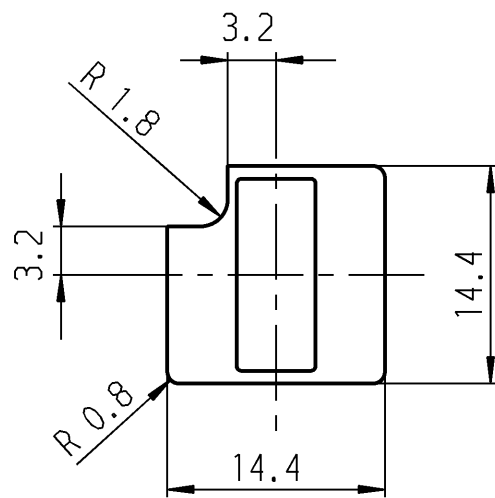

bei Änd.beachte F-Z.

red	rot	827 300 011
grey	grau	827 300 031
dark-grey	dunkelgrau	827 300 021
anthracite	anthrazit	827 300 011
Color	Farbe	Produkt-Nr.

for system 6425.  
für Baureihe 6425.

Schutzvermerk  
nach DIN 34 beachten  
COPYRIGHT RESERVED

Allgemeintoleranzen/UNTOLERANCED DIMENSIONS				PROJECTION		Pause COPY		Blatt SHEET		Zeichn./DRAWING NO.	
Für Längen und Radien FOR LENGTHS AND RADII. ±	Abmaße in mm Für Nennmaßbereich in mm ALL DIMENSIONS ARE IN MILLIMETRES					Original DIN A4 Maßstab SCALE 2:1 		S 827.300.011		Key button Tastenkнопf	
	bis/UP TO 6	über/OVER 6 bis/UP TO 30	über/OVER 30								
	0.2	0.4									
d			i		gez./DRAWN BY 29.10.90 ws		Ersatz für/REPLACEMENT OF <b>MARQUARDT</b> Marquardt GmbH, D-78604 Rietheim-Weilheim				
c			h	gepr./CHECKED BY Sa							
b			g								
a	22913	16.08.94	ws	f							
			e								
Ausg. ISSUE	Änderung REVISION	gez. DRAWN BY	Ausg. ISSUE	Änderung REVISION	gez. DRAWN BY						