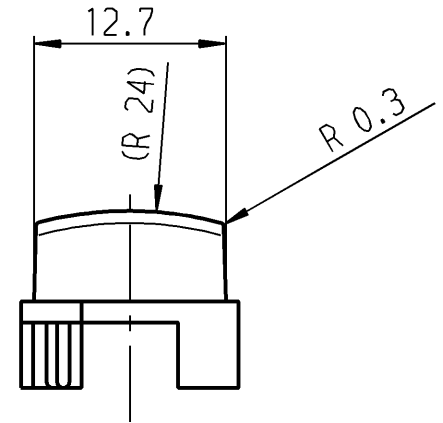

bei Änd.beachte F-Z.

red	rot	827 300 011
grey	grau	827 300 031
dark-grey	dunkelgrau	827 300 021
anthracite	anthrazit	827 300 011
Color	Farbe	Produkt-Nr.

for system 6425.  
für Baureihe 6425.

Schutzvermerk  
nach DIN 34 beachten  
COPYRIGHT RESERVED

Allgemeintoleranzen/UNTOLERANCED DIMENSIONS				PROJECTION		Pause COPY		Blatt SHEET		Zeichn./DRAWING NO.	
Für Längen und Radien FOR LENGTHS AND RADII. ±	Abmaße in mm Für Nennmaßbereich in mm ALL DIMENSIONS ARE IN MILLIMETRES					Original DIN A4 Maßstab SCALE 2:1 		S 827.300.011		Key button Tastenkнопf	
	bis/UP TO 6	über/OVER 6 bis/UP TO 30	über/OVER 30								
	0.2	0.4									
d			i		gez./DRAWN BY 29.10.90 ws		Ersatz für/REPLACEMENT OF <b>MARQUARDT</b> Marquardt GmbH, D-78604 Rietheim-Weilheim				
c			h	gepr./CHECKED BY Sa							
b			g								
a	22913	16.08.94	ws	f							
			e								
Ausg. ISSUE	Änderung REVISION	gez. DRAWN BY	Ausg. ISSUE	Änderung REVISION	gez. DRAWN BY						