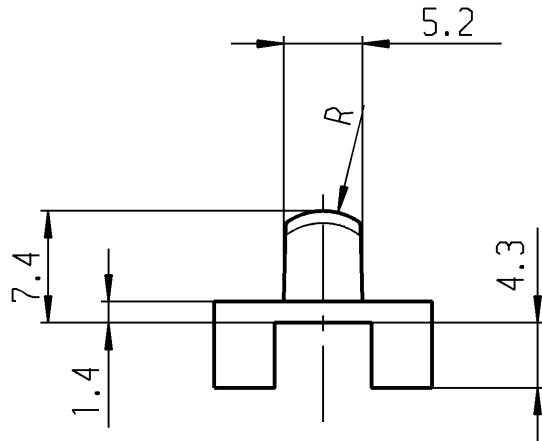

bei Änd.beachte F-Z.

red	rot	827 300 011
grey	grau	827 300 031
dark-grey	dunkelgrau	827 300 021
anthracite	anthrazit	827 300 011
Color	Farbe	Produkt-Nr.

for system 6425.  
für Baureihe 6425.

Schutzvermerk  
nach DIN 34 beachten  
COPYRIGHT RESERVED

Allgemeintoleranzen/UNTOLERANCED DIMENSIONS				PROJECTION		Pause COPY		Blatt SHEET		Zeichn./DRAWING NO.	
Für Längen und Radien FOR LENGTHS AND RADII. ±	Abmaße in mm Für Nennmaßbereich in mm ALL DIMENSIONS ARE IN MILLIMETRES					Original DIN A4 Maßstab SCALE 2:1 		S 827.300.011		Key button Tastenkнопf	
	bis/UP TO 6	über/OVER 6 bis/UP TO 30	über/OVER 30								
	0.2	0.4									
d			i		gez./DRAWN BY 29.10.90 ws		Ersatz für/REPLACEMENT OF <b>MARQUARDT</b> Marquardt GmbH, D-78604 Rietheim-Weilheim				
c			h	gepr./CHECKED BY Sa							
b			g								
a	22913	16.08.94	ws	f							
			e								
Ausg. ISSUE	Änderung REVISION	gez. DRAWN BY	Ausg. ISSUE	Änderung REVISION	gez. DRAWN BY						