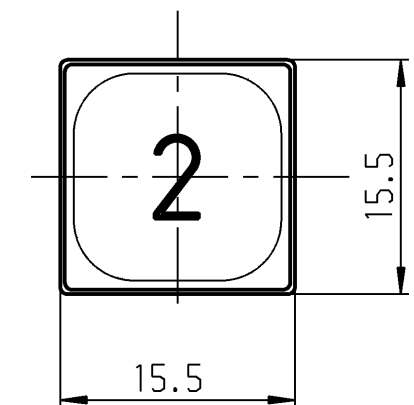

		1	2	3	4	5	6	7	8	9	0	.									*		
Produkt-Nr. : 835 ... End-Nr.	000	001	002	003	004	005	006	007	008	009	010	011										022	
Produkt-Nr. : 835 ... End-Nr.																							
Produkt-Nr. : 835 ... End-Nr.			C		E																		
Produkt-Nr. : 835 ... End-Nr.					F1	F2	F3	F4	F5	F6	F7	F8	F9	F10	F11	F12	→	2nd	3rd	Sel			
Produkt-Nr. : 835 ... End-Nr.					080	081	082	083	084	085	086	087	088	089	090	091	092	093	094	095			
Produkt-Nr. : 835 ... End-Nr.																							
Produkt-Nr. : 835 ... End-Nr.																							
Produkt-Nr. : 835 ... End-Nr.																							
Produkt-Nr. : 835 ... End-Nr.																							

for system 6425.
für Baureihe 6425.

bei Änd. beachte F.Z.

Schutzvermerk
nach DIN 34 beachten
COPYRIGHT RESERVED

Allgemeintoleranzen/UNTOLERANCED DIMENSIONS				PROJECTION		Pause COPY	Blatt SHEET	Zeichn./DRAWING NO.	
Für Längen und Radien FOR LENGTHS AND RADII.		Abmaße in mm Für Nennmaßbereich in mm ALL DIMENSIONS ARE IN MILLIMETRES					Original DIN A3 Maßstab SCALE 1:1		K 835.000.111
	bis/UP TO 6	über/OVER 6 bis/UP TO 30	über/OVER 30		0 10 20 30 mm		gez./DRAWN BY 13.08.91 ws		Key cap Tastenknopf 1x1
±	0.2	0.4					gepr./CHECKED BY Sa		
d	28460	31.10.00	Mut	i			Ersatz für/REPLACEMENT OF		MARQUARDT Marquardt GmbH, D-78604 Rietheim-Weiheim
c	23019	17.10.94	ws	h					
b	21969	19.01.93	ws	g					
a	21909	01.12.92	ws	f					
				e					
Ausg. ISSUE	Änderung REVISION	gez. DRAWN BY		Ausg. ISSUE	Änderung REVISION	gez. DRAWN BY			