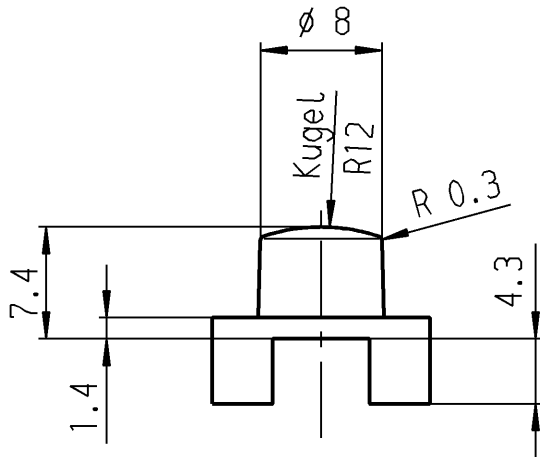

bei Änd.beachte F-Z.

green	gruen	827 100 091
red	rot	827 100 071
grey	grau	827 100 031
dark-grey	dunkelgrau	827 100 021
anthracite	anthrazit	827 100 011
Color	Farbe	Produkt-Nr.

for system 6425.  
für Baureihe 6425.

Schutzvermerk  
nach DIN 34 beachten  
COPYRIGHT RESERVED

Allgemeintoleranzen/UNTOLERANCED DIMENSIONS					PROJECTION 	Pause COPY	Blatt SHEET		Zeichn./DRAWING NO. 5 827.100.011
Für Längen und Radien FOR LENGTHS AND RADII. ±	Abmaße in mm Für Nennmaßbereich in mm ALL DIMENSIONS ARE IN MILLIMETRES			Original DIN A4			Maßstab SCALE 2:1		
	bis/UP TO 6	über/OVER 6 bis/UP TO 30	über/OVER 30						
	0.2	0.4							
d				i				Key button Tastenkнопf	
c				h					
b	26220	10.06.98	ws	g		gez./DRAWN BY 29.10.90 ws			
a	22913	16.08.94	ws	f		gepr./CHECKED BY Sa			
				e		Ersatz für/REPLACEMENT OF		<b>MARQUARDT</b> <small>Marquardt GmbH, D-78604 Rietheim-Weilheim</small>	
Ausg. ISSUE	Änderung REVISION	gez. DRAWN BY		Ausg. ISSUE	Änderung REVISION	gez. DRAWN BY			