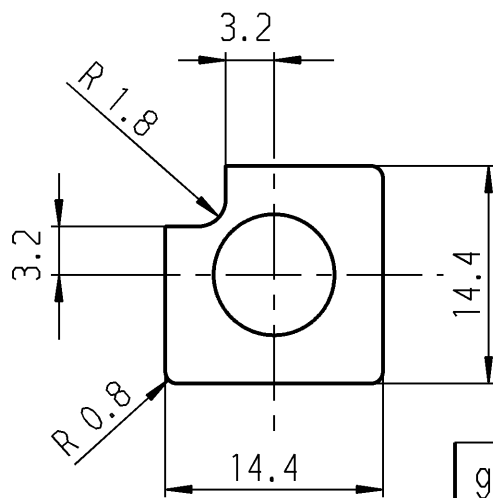

bei Änd.beachte F-Z.

green	gruen	827 100 091
red	rot	827 100 071
grey	grau	827 100 031
dark-grey	dunkelgrau	827 100 021
anthracite	anthrazit	827 100 011
Color	Farbe	Produkt-Nr.

for system 6425.
für Baureihe 6425.

Schutzvermerk
nach DIN 34 beachten
COPYRIGHT RESERVED

Allgemeintoleranzen/UNTOLERANCED DIMENSIONS					PROJECTION 	Pause COPY	Blatt SHEET		Zeichn./DRAWING NO. 5 827.100.011
Für Längen und Radien FOR LENGTHS AND RADII. ±	Abmaße in mm Für Nennmaßbereich in mm ALL DIMENSIONS ARE IN MILLIMETRES			Original DIN A4			Maßstab SCALE 2:1		
	bis/UP TO 6	über/OVER 6 bis/UP TO 30	über/OVER 30						
	0.2	0.4							
d				i				Key button Tastenkнопf	
c				h					
b	26220	10.06.98	ws	g		gez./DRAWN BY 29.10.90 ws			
a	22913	16.08.94	ws	f		gepr./CHECKED BY Sa			
				e		Ersatz für/REPLACEMENT OF		MARQUARDT Marquardt GmbH, D-78604 Rietheim-Weilheim	
Ausg. ISSUE	Änderung REVISION	gez. DRAWN BY		Ausg. ISSUE	Änderung REVISION	gez. DRAWN BY