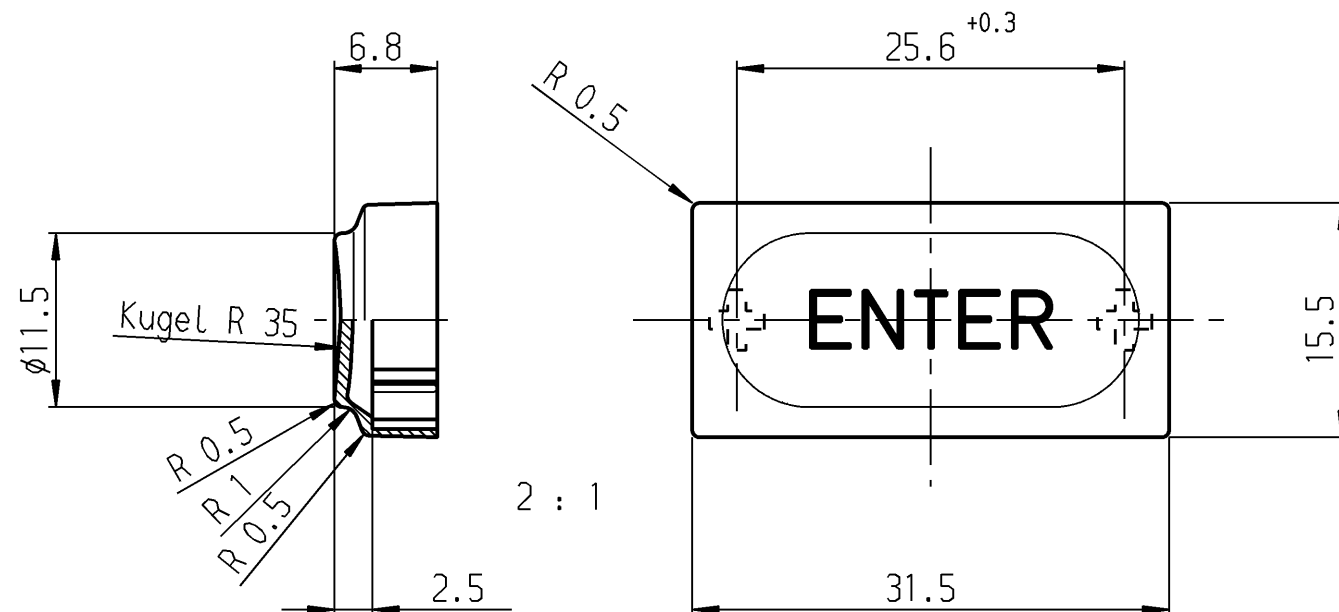

bei Änd. beachte F.Z.

Schutzvermerk nach DIN 34 beachten COPYRIGHT RESERVED

Allgemeintoleranzen/UNTOLERANCED DIMENSIONS				PROJECTION		Pause COPY	Blatt SHEET	Zeichn./DRAWING NO.	
Für Längen und Radien FOR LENGTHS AND RADII.	Abmaße in mm Für Nennmaßbereich in mm ALL DIMENSIONS ARE IN MILLIMETRES					0 10 20 30 mm	Original DIN A3	Maßstab SCALE 1:1	K 842.000.011
	bis/UP TO 6	über/OVER 6 bis/UP TO 30	über/OVER 30						Tastenkopf 2 x 1
	± 0.2	0.3	0.3						
n	22883	07.07.94	ws	k					
m	22236	13.05.93	ws	r	28460	30.10.00	Mut	gez./DRAWN BY 05.06.90 ws	
l	22142	14.04.93	ws	q	25894	04.03.98	ws	gepr./CHECKED BY Sa	
k	22135	07.04.93	ws	p	25770	28.01.98	ws		
j	22040	26.02.93	ws	o	23303	03.05.95	RS		
Ausg. ISSUE	Änderung REVISION	gez. DRAWN BY		Ausg. ISSUE	Änderung REVISION	gez. DRAWN BY		Ersatz für/REPLACEMENT OF	MARQUARDT
									Marquardt GmbH, D-78604 Rietheim-Weiheim