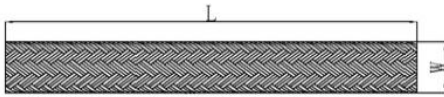

Data Sheet

PET Expandable Braided Hose Series

B/N	Model	Fold Diameter (W)	Bundle Range	Length (L)
		mm	mm	meter
1569275, 1569271, 1569274, 1569273, 1568186, 1569270, 1565890, 1569272	CBBOX0205	3	2 ~ 5	10
1564739, 1568180, 1568184, 1568182, 1568187, 1570435, 1572560, 1570437	CBBOX0307	5	3 ~ 7	10
1571652, 1571636, 1571645, 1571650, 1572523, 1572561, 1572535, 1572541	CBBOX0408	6	4 ~ 8	10
1572554, 1572545, 1572549, 1572548, 1572524, 1571639, 1572530, 1572542, 1572562	CBBOX0510	8	5 ~ 10	10
1572555, 1572531, 1572543, 1571635, 1572563, 1572536, 1571646, 1572550	CBBOX0612	10	6 ~ 12	10
1572556, 1571637, 1571641, 1572551, 1572525, 1571654, 1572537	CBBOX0814	13	8 ~ 14	10
1571653, 1572532, 1572546, 1572544, 1571649, 1572526, 1572564, 1572538	CBBOX1015	14	10 ~ 15	10
1572557, 1572533, 1571647, 1571642, 1572552, 1572527, 1571655, 1571640	CBBOX1221	16	12 ~ 21	10
1572558, 1571638, 1571648, 1571643, 1572553, 1571656, 1572528, 1572565, 1572539	CBBOX1527	17	15 ~ 27	10
1572559, 1572534, 1572547, 1572566, 1571644, 1572529, 1572540	CBBOX2028	18	20 ~ 28	5
1568189, 1568181, 1570439, 1568183, 1564738, 1570436, 1570440, 1570438	CBBOX2534	25	25 ~ 34	5
1565451, 1565449, 1568185, 1564737, 1568188, 1568190, 1568179, 1565450	CBBOX3037	30	30 ~ 37	5

Specifications:

Material : PET
 Flammability : VW-1
 Working temperature : -40°C ~ 150°C
 Melting temperature : 250°C ± 5