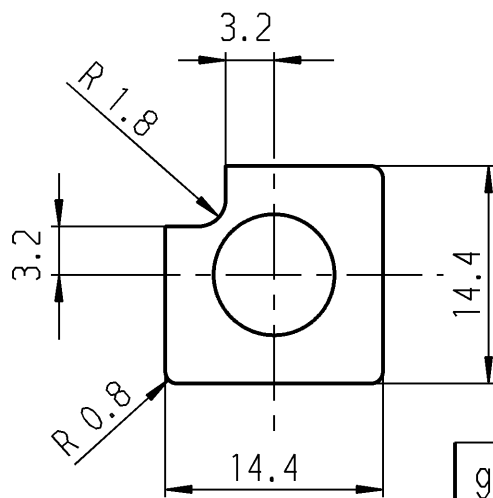

bei Änd.beachte F-Z.

green	gruen	827 100 091
red	rot	827 100 071
grey	grau	827 100 031
dark-grey	dunkelgrau	827 100 021
anthracite	anthrazit	827 100 011
Color	Farbe	Produkt-Nr.

for system 6425.
für Baureihe 6425.

Schutzvermerk
nach DIN 34 beachten
COPYRIGHT RESERVED

Allgemeintoleranzen/UNTOLERANCED DIMENSIONS				PROJECTION		Pause COPY		Blatt SHEET		Zeichn./DRAWING NO.	
Für Längen und Radien FOR LENGTHS AND RADII.		Abmaße in mm für Nennmaßbereich in mm ALL DIMENSIONS ARE IN MILLIMETRES				Original DIN A4 Maßstab SCALE 2:1		0 10 20 30 mm		5 827.100.011	
±	bis/UP TO	über/OVER	über/OVER								
	6	6 bis/UP TO 30	über/OVER 30								
	0.2	0.4									
d				i							
c				h							
b	26220	10.06.98	ws	g							
a	22913	16.08.94	ws	f							
				e							
Ausg. ISSUE	Änderung REVISION	gez. DRAWN BY		Ausg. ISSUE	Änderung REVISION	gez. DRAWN BY		Ersatz für/REPLACEMENT OF		MARQUARDT Marquardt GmbH, D-78604 Rietheim-Weilheim	
								gez./DRAWN BY 29.10.90 ws gepr./CHECKED BY Sa