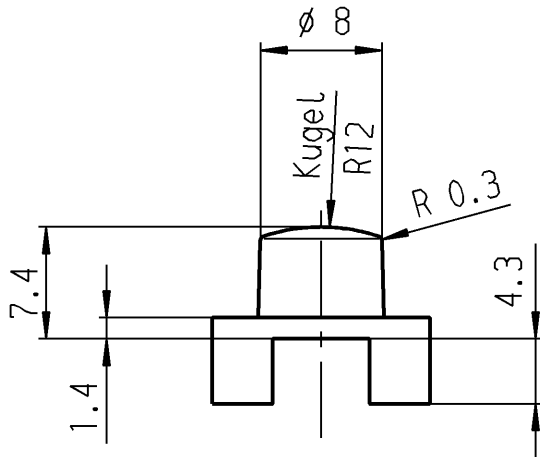

bei Änd.beachte F-Z.

green	gruen	827 100 091
red	rot	827 100 071
grey	grau	827 100 031
dark-grey	dunkelgrau	827 100 021
anthracite	anthrazit	827 100 011
Color	Farbe	Produkt-Nr.

for system 6425.
für Baureihe 6425.

Schutzvermerk
nach DIN 34 beachten
COPYRIGHT RESERVED

Allgemeintoleranzen/UNTOLERANCED DIMENSIONS				PROJECTION		Pause COPY		Blatt SHEET		Zeichn./DRAWING NO.	
Für Längen und Radien FOR LENGTHS AND RADII.		Abmaße in mm für Nennmaßbereich in mm ALL DIMENSIONS ARE IN MILLIMETRES				Original DIN A4 Maßstab SCALE 2:1		0 10 20 30 mm		5 827.100.011	
±	bis/UP TO	über/OVER	über/OVER								
	6	6 bis/UP TO 30	über/OVER 30								
	0.2	0.4									
d				i							
c				h							
b	26220	10.06.98	ws	g							
a	22913	16.08.94	ws	f							
				e							
Ausg. ISSUE	Änderung REVISION	gez. DRAWN BY		Ausg. ISSUE	Änderung REVISION	gez. DRAWN BY		Ersatz für/REPLACEMENT OF		MARQUARDT Marquardt GmbH, D-78604 Rietheim-Weilheim	
								gez./DRAWN BY 29.10.90 ws gepr./CHECKED BY Sa			