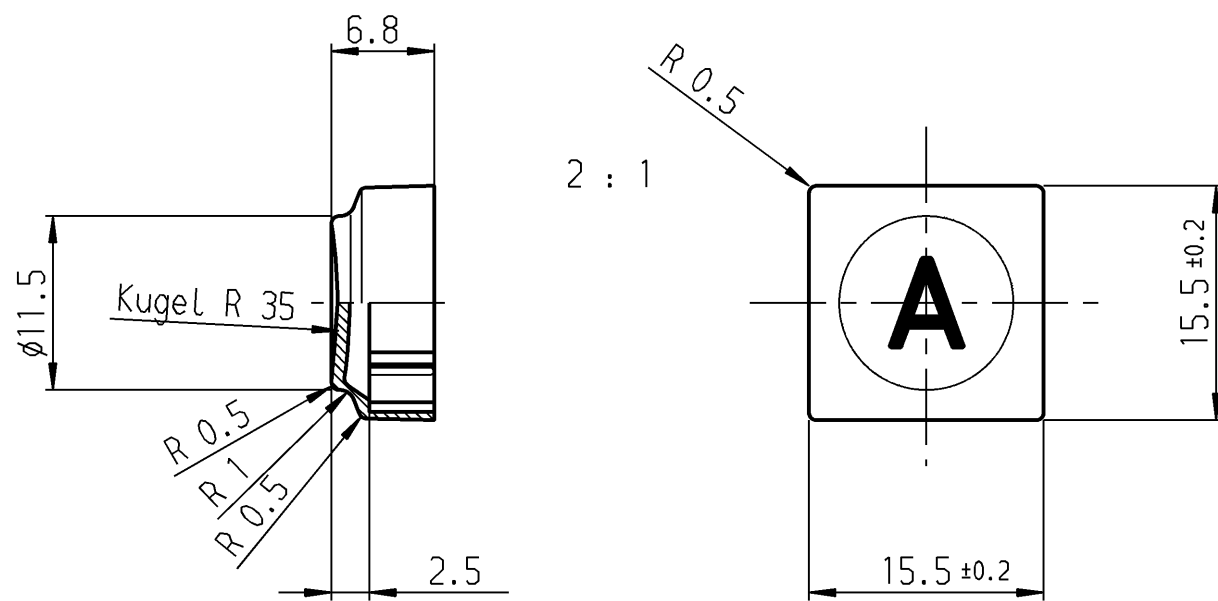

Zeichen entsprechen etwa der Darstellung
Sign correspond nearly to representation

* Anmerkung: Die mit ◼ (ohne Zeichen) und ◻ (mit Zeichen) versehenen Ausführungen entsprechen dem Standardprogramm. Alle nicht so gekennzeichneten Zeichen und Farben sind nur auf Anfrage lieferbar! Bei Bestellung von Tastenknöpfen ohne Zeichen bleibt die End-Nr. entsprechend der Tastenknopffarbe dieselbe.

All versions which are marked ◼ (with out sign) and ◻ (with sign) are according to our standard program. All symbols and colours which are not marked in that way are available on request only! In case there are ordered buttons without symbol, the last 3 digits of the number remain unchanged which is in accordance with the number of the button's colour.

For system 6425.
für Baureihe 6425.

bei Änd. beachte F.Z.

green	grün	091
white	weiß	
yellow	gelb	081
white	weiß	
red	rot	071
white	weiß	
beige	beige	061
white	weiß	
brown	braun	041
white	weiß	
grey	grau	031
white	weiß	
darkgrey	dunkelgrau	021
white	weiß	
anthracite	anthrazit	011
white	weiß	
Key button	Tastenknopf	End-Nr.
Sign	Zeichen	

Schutzvermerk
nach DIN 34 beachten
COPYRIGHT RESERVED

Allgemeintoleranzen/UNTOLERANCED DIMENSIONS				PROJECTION		Pause COPY		Blatt SHEET		Zeichn./DRAWING NO.		
Für Längen und Radien FOR LENGTHS AND RADII.		Abmaße in mm Für Nennmaßbereich in mm ALL DIMENSIONS ARE IN MILLIMETRES					Original DIN A3		Maßstab SCALE 1:1		K 826.000.011	
±		bis/UP TO 6	über/OVER 6 bis/UP TO 30		über/OVER 30		0 10 20 30 mm		gez./DRAWN BY 03.10.88 ws		Key button Tastenknopf 1x1	
±		0.2	0.4		30				gepr./CHECKED BY Sa			
n	23601	17.10.95	ws	i	22698	09.03.94	ws	Ersatz für/REPLACEMENT OF		MARQUARDT		
m	23507	24.08.95	ws	h	22499	15.10.93	ws	826 000 011 v.19.03.80		Marquardt GmbH, D-78604 Rietheim-Weiheim		
l	23371	18.05.95	ws	q								
k	23303	26.04.95	RS	p	29900	20.06.00	Mut					
j	23167	20.01.95	ws	o	29840	19.06.00	Mut					
Ausg. ISSUE	Änderung REVISION	gez. DRAWN BY		Ausg. ISSUE	Änderung REVISION	gez. DRAWN BY