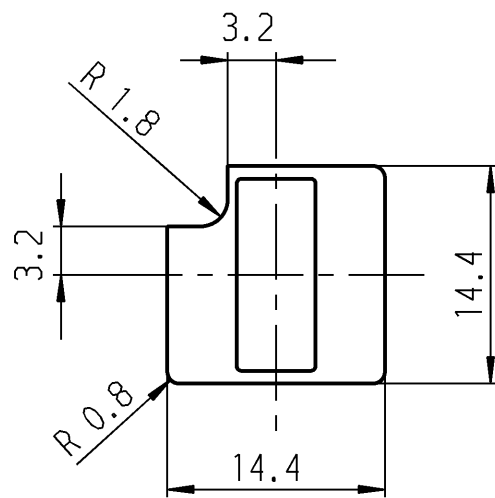

bei Änd.beachte F-Z.

red	rot	827 300 011
grey	grau	827 300 031
dark-grey	dunkelgrau	827 300 021
anthracite	anthrazit	827 300 011
Color	Farbe	Produkt-Nr.

for system 6425.
für Baureihe 6425.

Schutzvermerk
nach DIN 34 beachten
COPYRIGHT RESERVED

Allgemeintoleranzen/UNTOLERANCED DIMENSIONS				PROJECTION		Pause COPY		Blatt SHEET		Zeichn./DRAWING NO.	
Für Längen und Radien FOR LENGTHS AND RADII. ±	Abmaße in mm Für Nennmaßbereich in mm ALL DIMENSIONS ARE IN MILLIMETRES					Original DIN A4 Maßstab SCALE 2:1		0 10 20 30 mm		S 827.300.011	
	bis/UP TO 6	über/OVER 6 bis/UP TO 30	über/OVER 30								
	0.2	0.4	30								
d			i		gez./DRAWN BY 29.10.90 ws		Key button Tastenkнопf		MARQUARDT Marquardt GmbH, D-78604 Rietheim-Weilheim		
c			h	gepr./CHECKED BY Sa							
b			g	Ersatz für/REPLACEMENT OF							
a	22913	16.08.94 ws	f								
			e								
Ausg. ISSUE	Änderung REVISION	gez. DRAWN BY	Ausg. ISSUE	Änderung REVISION	gez. DRAWN BY						