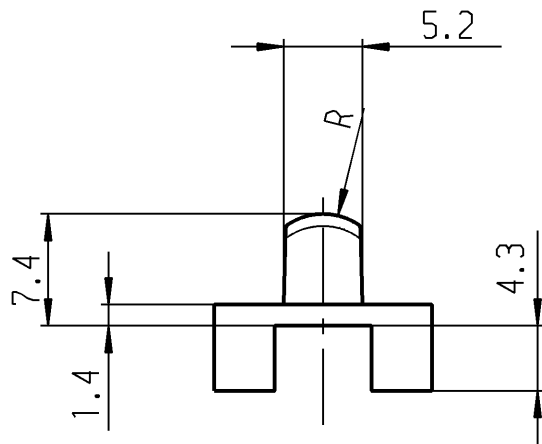

bei Änd.beachte F-Z.

red	rot	827 300 011
grey	grau	827 300 031
dark-grey	dunkelgrau	827 300 021
anthracite	anthrazit	827 300 011
Color	Farbe	Produkt-Nr.

for system 6425.
für Baureihe 6425.

Schutzvermerk
nach DIN 34 beachten
COPYRIGHT RESERVED

Allgemeintoleranzen/UNTOLERANCED DIMENSIONS				PROJECTION		Pause COPY		Blatt SHEET		Zeichn./DRAWING NO.	
Für Längen und Radien FOR LENGTHS AND RADII. ±	Abmaße in mm Für Nennmaßbereich in mm ALL DIMENSIONS ARE IN MILLIMETRES					Original DIN A4 Maßstab SCALE 2:1		0 10 20 30 mm		S 827.300.011	
	bis/UP TO 6	über/OVER 6 bis/UP TO 30	über/OVER 30								
	0.2	0.4	30								
d			i		gez./DRAWN BY 29.10.90 ws		Key button Tastenkнопf		MARQUARDT Marquardt GmbH, D-78604 Rietheim-Weilheim		
c			h	gepr./CHECKED BY Sa							
b			g	Ersatz für/REPLACEMENT OF							
a	22913	16.08.94 ws	f								
			e								
Ausg. ISSUE	Änderung REVISION	gez. DRAWN BY	Ausg. ISSUE	Änderung REVISION	gez. DRAWN BY						