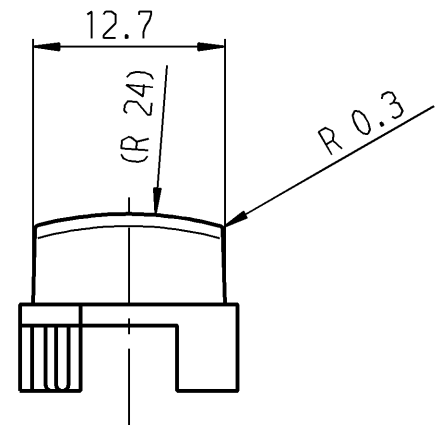

bei Änd.beachte F-Z.

red	rot	827 300 011
grey	grau	827 300 031
dark-grey	dunkelgrau	827 300 021
anthracite	anthrazit	827 300 011
Color	Farbe	Produkt-Nr.

for system 6425.
für Baureihe 6425.

Schutzvermerk
nach DIN 34 beachten
COPYRIGHT RESERVED

Allgemeintoleranzen/UNTOLERANCED DIMENSIONS				PROJECTION		Pause COPY		Blatt SHEET		Zeichn./DRAWING NO.	
Für Längen und Radien FOR LENGTHS AND RADII. ±	Abmaße in mm Für Nennmaßbereich in mm ALL DIMENSIONS ARE IN MILLIMETRES					Original DIN A4 Maßstab SCALE 2:1		0 10 20 30 mm		S 827.300.011	
	bis/UP TO 6	über/OVER 6 bis/UP TO 30	über/OVER 30								
	0.2	0.4	30								
d			i		gez./DRAWN BY 29.10.90 ws		Key button Tastenkнопf		MARQUARDT Marquardt GmbH, D-78604 Rietheim-Weilheim		
c			h	gepr./CHECKED BY Sa							
b			g	Ersatz für/REPLACEMENT OF							
a	22913	16.08.94 ws	f								
			e								
Ausg. ISSUE	Änderung REVISION	gez. DRAWN BY	Ausg. ISSUE	Änderung REVISION	gez. DRAWN BY						