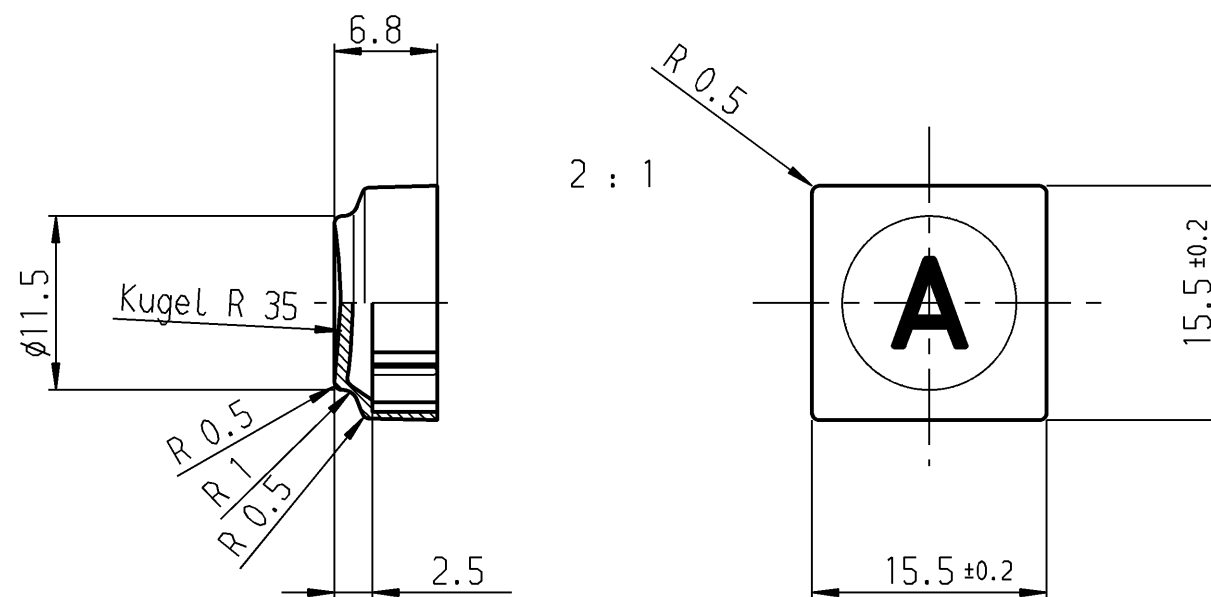

Zeichen entsprechen etwa der Darstellung
Sign correspond nearly to representation

* Anmerkung: Die mit ◀ (ohne Zeichen) und ▶ (mit Zeichen) versehenen Ausführungen entsprechen dem Standardprogramm. Alle nicht so gekennzeichneten Zeichen und Farben sind nur auf Anfrage lieferbar! Bei Bestellung von Tastenknöpfen ohne Zeichen bleibt die End-Nr. entsprechend der Tastenknopffarbe dieselbe.

All versions which are marked ▶ (with out sign) and ◀ (with sign) are according to our standard program. All symbols and colours which are not marked in that way are available on request only! In case there are ordered buttons without symbol, the last 3 digits of the number remain unchanged which is in accordance with the number of the button's colour.

For system 6425.
für Baureihe 6425.

bei Änd. beachte F.Z.

green	grün	091
white	weiß	
yellow	gelb	081
white	weiß	
red	rot	071
white	weiß	
beige	beige	061
white	weiß	
brown	braun	041
white	weiß	
grey	grau	031
white	weiß	
darkgrey	dunkelgrau	021
white	weiß	
anthracite	anthrazit	011
white	weiß	
Key button	Tastenknopf	End-Nr.
Sign	Zeichen	

Schutzvermerk
nach DIN 34 beachten
COPYRIGHT RESERVED

Allgemeintoleranzen/UNTOLERANCED DIMENSIONS				PROJECTION		Pause COPY		Blatt SHEET		Zeichn./DRAWING NO.			
Für Längen und Radien FOR LENGTHS AND RADII.		Abmaße in mm Für Nennmaßbereich in mm ALL DIMENSIONS ARE IN MILLIMETRES			☐		Original DIN A3		Maßstab SCALE 1:1		K 826.000.011		
±		bis/UP TO 6	über/OVER 6 bis/UP TO 30		☉		0 10 20 30 mm				Key button Tastenknopf 1x1		
±		0.2	0.4										
n	23601	17.10.95	ws	i	22698	09.03.94	ws	gez./DRAWN BY 03.10.88 ws					
m	23507	24.08.95	ws	h	22499	15.10.93	ws	gepr./CHECKED BY Sa					
l	23371	18.05.95	ws	q				Ersatz für/REPLACEMENT OF				MARQUARDT	
k	23303	26.04.95	RS	p	29900	20.06.00	Mut	826 000 011 v.19.03.80				Marquardt GmbH, D-78604 Rietheim-Weiheim	
j	23167	20.01.95	ws	o	29840	19.06.00	Mut						
Ausg. ISSUE	Änderung REVISION	gez. DRAWN BY		Ausg. ISSUE	Änderung REVISION	gez. DRAWN BY