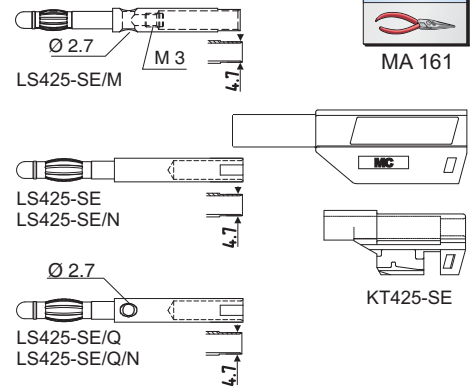

Stapelbare Ø 4 mm-Stecker

Stackable Ø 4 mm Plugs

Fiches Ø 4 mm à reprise arrière

SLS425-SE/M SLS425-SE SLS425-SE/N SLS425-SE/Q SLS425-SE/Q/N

Stapelbare Ø 4 mm-Stecker mit federnder Kontaktlamelle für die Selbstmontage von Messleitungen. Mit starrer Isolierhülse. Vernickelte und vergoldete Versionen erhältlich.

Verschiedene Anschlussarten:

- SLS425-SE/M: Schraubanschluss
- SLS425-SE(N): Zylindrische Lötfläche
- SLS425-SE(Q/N): Querloch für Lötanschluss

Stackable Ø 4 mm plugs with spring-loaded Multilam for self-assembly of test leads. With rigid insulating sleeve. Nickel-plated and gold-plated versions available.

Various types of connection:

- SLS425-SE/M: Screw connection
- SLS425-SE(N): Cylindrical soldering surface
- SLS425-SE(Q/N): Cross hole for solder connection

Fiches à lamelles Ø 4 mm à reprise arrière destinées à la confection de cordons de mesure. Protégées par un fourreau isolant rigide. Disponibles en versions dorée et nickelée.

Différents types de raccords :

- SLS425-SE/M : Raccord à visser
- SLS425-SE(N) : Plage de soudure cylindrique
- SLS425-SE(Q/N) : Trou transversal pour soudure

Typ Type Type	Best.-Nr. Order No. N° de Cde	Bemessungsspannung / -strom Rated voltage / current Tension / intensité assignée	Einzelteile: Knüpfhülle / Stecker Component parts: Insulator / Plug Pièces détachées : Capuchon isolant / Fiche		*Farben *Colours *Couleurs
SLS425-SE/M	22.2656*	1000 V, CAT II / max. 32 A	KT425-SE, 22.2380* / LS425-SE/M, 22.1027	Au	20 21 22 23 24 25 26 27 28 29
SLS425-SE	22.2655*	1000 V, CAT II / max. 32 A	KT425-SE, 22.2380* / LS425-SE, 22.1047	Au	20 21 22 23 24 25 26 27 28 29
SLS425-SE/N	22.2654*	1000 V, CAT II / max. 32 A	KT425-SE, 22.2380* / LS425-SE/N, 22.1048	Ni	20 21 22 23 24 25 26 27 28 29
SLS425-SE/Q	22.2658*	1000 V, CAT II / max. 32 A	KT425-SE, 22.2380* / LS425-SE/Q, 22.1203	Au	20 21 22 23 24 25 26 27 28 29
SLS425-SE/Q/N	22.2657*	1000 V, CAT II / max. 32 A	KT425-SE, 22.2380* / LS425-SE/Q/N, 22.1204	Ni	20 21 22 23 24 25 26 27 28 29