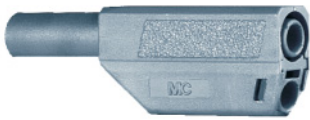

Stapelbare Ø 4 mm-Stecker

Stackable Ø 4 mm Plugs

Fiches Ø 4 mm à reprise arrière

SLS425-SE/M SLS425-SE SLS425-SE/N SLS425-SE/Q SLS425-SE/Q/N

Stapelbare Ø 4 mm-Stecker mit federnder Kontaktlamelle für die Selbstmontage von Messleitungen. Mit starrer Isolierhülse. Vernickelte und vergoldete Versionen erhältlich.

Verschiedene Anschlussarten:

- SLS425-SE/M: Schraubanschluss
- SLS425-SE(N): Zylindrische Lötfläche
- SLS425-SE(Q/N): Querloch für Lötanschluss

Stackable Ø 4 mm plugs with spring-loaded Multilam for self-assembly of test leads. With rigid insulating sleeve. Nickel-plated and gold-plated versions available.

Various types of connection:

- SLS425-SE/M: Screw connection
- SLS425-SE(N): Cylindrical soldering surface
- SLS425-SE(Q/N): Cross hole for solder connection

Fiches à lamelles Ø 4 mm à reprise arrière destinées à la confection de cordons de mesure. Protégées par un fourreau isolant rigide. Disponibles en versions dorée et nickelée.

Différents types de raccords :

- SLS425-SE/M : Raccord à visser
- SLS425-SE(N) : Plage de soudure cylindrique
- SLS425-SE(Q/N) : Trou transversal pour soudure

Typ Type Type	Best.-Nr. Order No. N° de Cde	Bemessungsspannung / -strom Rated voltage / current Tension / intensité assignée	Einzelteile: Knüpfhülle / Stecker Component parts: Insulator / Plug Pièces détachées : Capuchon isolant / Fiche		*Farben *Colours *Couleurs
SLS425-SE/M	22.2656*	1000 V, CAT II / max. 32 A	KT425-SE, 22.2380* / LS425-SE/M, 22.1027	Au	20 21 22 23 24 25 26 27 28 29
SLS425-SE	22.2655*	1000 V, CAT II / max. 32 A	KT425-SE, 22.2380* / LS425-SE, 22.1047	Au	20 21 22 23 24 25 26 27 28 29
SLS425-SE/N	22.2654*	1000 V, CAT II / max. 32 A	KT425-SE, 22.2380* / LS425-SE/N, 22.1048	Ni	20 21 22 23 24 25 26 27 28 29
SLS425-SE/Q	22.2658*	1000 V, CAT II / max. 32 A	KT425-SE, 22.2380* / LS425-SE/Q, 22.1203	Au	20 21 22 23 24 25 26 27 28 29
SLS425-SE/Q/N	22.2657*	1000 V, CAT II / max. 32 A	KT425-SE, 22.2380* / LS425-SE/Q/N, 22.1204	Ni	20 21 22 23 24 25 26 27 28 29