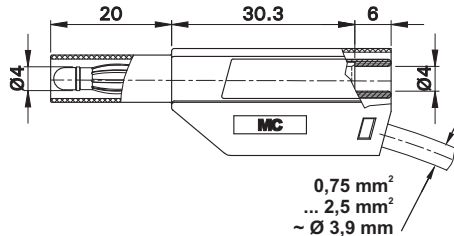

Stapelbare Ø 4 mm-Stecker

Stackable Ø 4 mm Plugs

Fiches Ø 4 mm à reprise arrière

SLS425-SE/M SLS425-SE SLS425-SE/N SLS425-SE/Q SLS425-SE/Q/N

Stapelbare Ø 4 mm-Stecker mit federnder Kontaktlamelle für die Selbstmontage von Messleitungen. Mit starrer Isolierhülse. Vernickelte und vergoldete Versionen erhältlich.

Verschiedene Anschlussarten:

- SLS425-SE/M: Schraubanschluss
- SLS425-SE(N): Zylindrische Lötfläche
- SLS425-SE(Q/N): Querloch für Lötanschluss

Stackable Ø 4 mm plugs with spring-loaded Multilam for self-assembly of test leads. With rigid insulating sleeve. Nickel-plated and gold-plated versions available.

Various types of connection:

- SLS425-SE/M: Screw connection
- SLS425-SE(N): Cylindrical soldering surface
- SLS425-SE(Q/N): Cross hole for solder connection

Fiches à lamelles Ø 4 mm à reprise arrière destinées à la confection de cordons de mesure. Protégées par un fourreau isolant rigide. Disponibles en versions dorée et nickelée.

Différents types de raccords :

- SLS425-SE/M : Raccord à visser
- SLS425-SE(N) : Plage de soudure cylindrique
- SLS425-SE(Q/N) : Trou transversal pour soudure

Typ Type Type	Best.-Nr. Order No. N° de Cde	Bemessungsspannung / -strom Rated voltage / current Tension / intensité assignée	Einzelteile: Knüpfhülle / Stecker Component parts: Insulator / Plug Pièces détachées : Capuchon isolant / Fiche		*Farben *Colours *Couleurs
SLS425-SE/M	22.2656*	1000 V, CAT II / max. 32 A	KT425-SE, 22.2380* / LS425-SE/M, 22.1027	Au	20 21 22 23 24 25 26 27 28 29
SLS425-SE	22.2655*	1000 V, CAT II / max. 32 A	KT425-SE, 22.2380* / LS425-SE, 22.1047	Au	20 21 22 23 24 25 26 27 28 29
SLS425-SE/N	22.2654*	1000 V, CAT II / max. 32 A	KT425-SE, 22.2380* / LS425-SE/N, 22.1048	Ni	20 21 22 23 24 25 26 27 28 29
SLS425-SE/Q	22.2658*	1000 V, CAT II / max. 32 A	KT425-SE, 22.2380* / LS425-SE/Q, 22.1203	Au	20 21 22 23 24 25 26 27 28 29
SLS425-SE/Q/N	22.2657*	1000 V, CAT II / max. 32 A	KT425-SE, 22.2380* / LS425-SE/Q/N, 22.1204	Ni	20 21 22 23 24 25 26 27 28 29