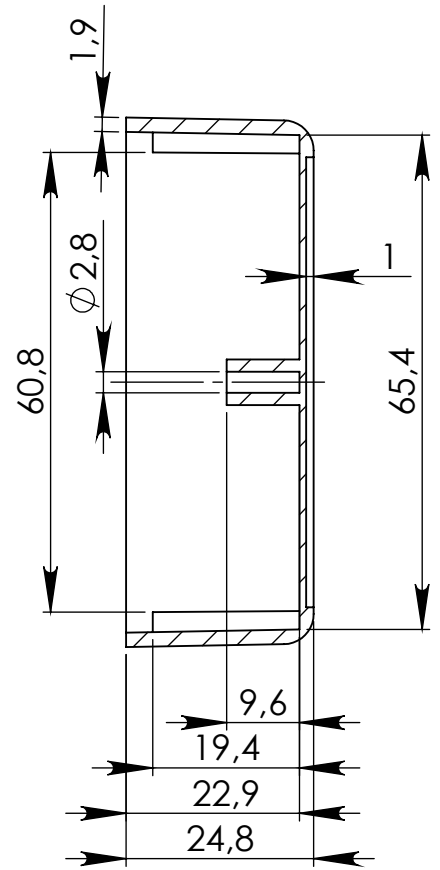

Góra

Dół

UWAGA: Wymiary w tolerancji $\pm 0,5\text{mm}$

Elementy składowe:
 - obudowa góra,
 - obudowa dół,
 - 1 wkręt,

Format	Skala
A4	1:1
Nr produktu	
KM 84	