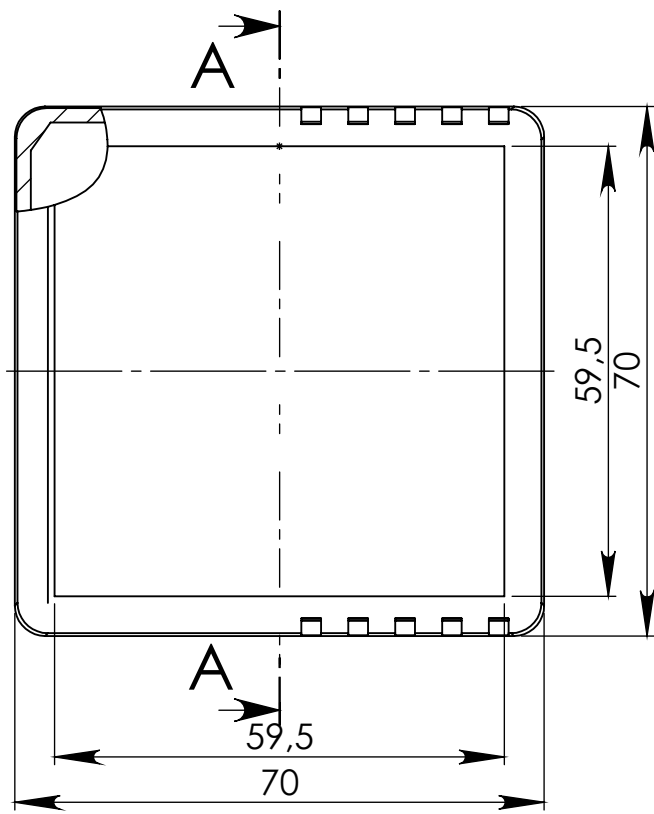

Góra

Dół

UWAGA: Wymiary w tolerancji $\pm 0,5\text{mm}$

Elementy składowe:
 - obudowa góra,
 - obudowa dół,
 - 1 wkręt,

Format	Skala
A4	1:1
Nr produktu	
KM 84	