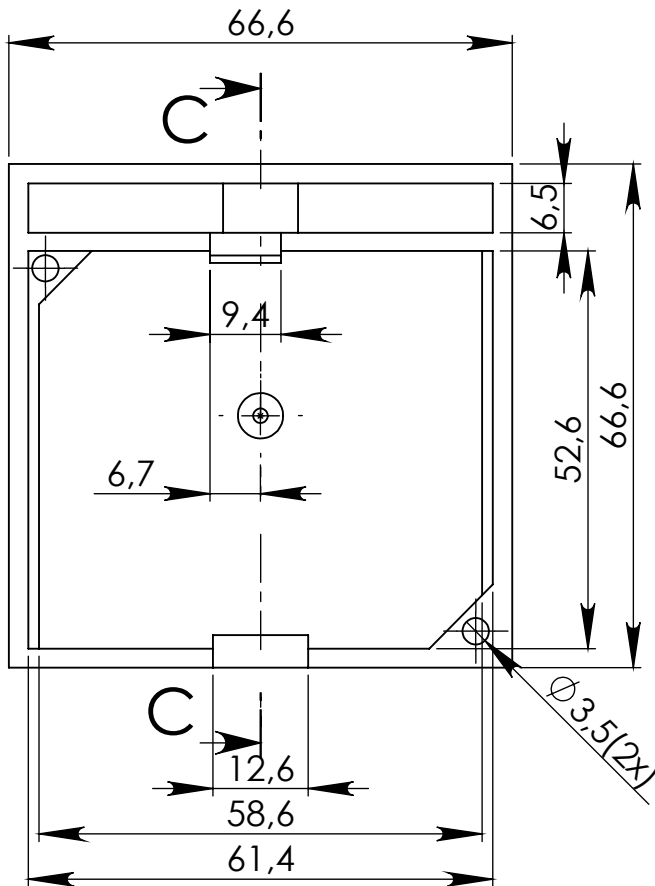

Góra

Dół

UWAGA: Wymiary w tolerancji $\pm 0,5\text{mm}$

Elementy składowe:
 - obudowa góra,
 - obudowa dół,
 - 1 wkręt,

Format	Skala
A4	1:1
Nr produktu	
KM 84	