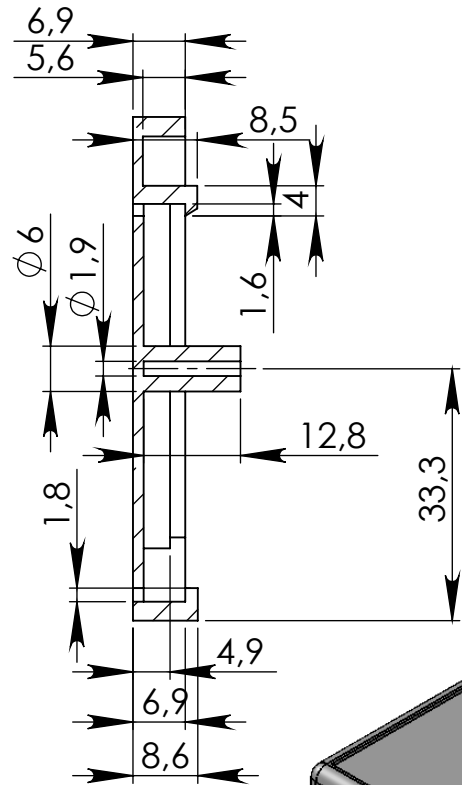

Góra

Dół

UWAGA: Wymiary w tolerancji $\pm 0,5\text{mm}$

Elementy składowe:
 - obudowa góra,
 - obudowa dół,
 - 1 wkręt,

Format	Skala
A4	1:1
Nr produktu	
KM 84	