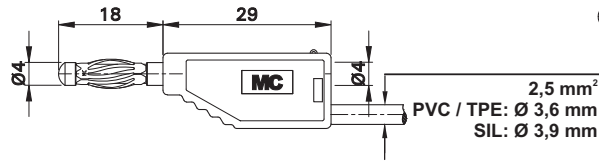

Stapelbare Ø 4 mm-Stecker

Stackable Ø 4 mm Plugs

Fiches Ø 4 mm à reprise arrière

SLS425-A

SLS425-A

Stapelbarer Ø 4 mm-Stecker mit federnder Kontaktlamelle für die Selbstmontage von Messleitungen. Vergoldete Versionen. **Lötanschluss.**

Stackable Ø 4 mm plug with spring-loaded Multilam for self-assembly of test leads. Gold-plated version. **Solder connection.**

Fiche à lamelles Ø 4 mm à reprise arrière, destinée à la confection de cordons de mesure. Version dorée. **Raccord à souder.**

Typ Type Type	Best.-Nr. Order No. N° de Cde	Bemessungsspannung / -strom Rated voltage / current Tension / intensité assignée	Einzelteile: Knüpfülle / Stecker Component parts: Insulator / Plug Pièces détachées : Capuchon isolant / Fiche	*Farben *Colours *Couleurs
---------------------	-------------------------------------	--	--	----------------------------------

SLS425-A	22.2631-*	30 V _{AC} ~ 60 V _{DC} / max. 32 A	KT425-A, 22.2160-* / LS410, 22.1010	<table border="1"> <tr> <td>Au</td> <td>20</td> <td>21</td> <td>22</td> <td>23</td> <td>24</td> </tr> <tr> <td></td> <td>25</td> <td>26</td> <td>27</td> <td>28</td> <td>29</td> </tr> </table>	Au	20	21	22	23	24		25	26	27	28	29
Au	20	21	22	23	24											
	25	26	27	28	29											