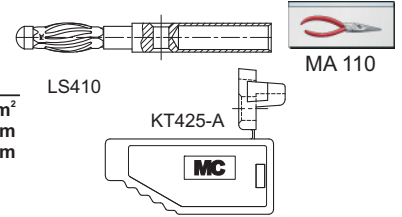

Stapelbare Ø 4 mm-Stecker

Stackable Ø 4 mm Plugs

Fiches Ø 4 mm à reprise arrière

SLS425-A

SLS425-A

Stapelbarer Ø 4 mm-Stecker mit federnder Kontaktlamelle für die Selbstmontage von Messleitungen. Vergoldete Versionen. **Lötanschluss.**

Stackable Ø 4 mm plug with spring-loaded Multilam for self-assembly of test leads. Gold-plated version. **Solder connection.**

Fiche à lamelles Ø 4 mm à reprise arrière, destinée à la confection de cordons de mesure. Version dorée. **Raccord à souder.**

Typ Type Type	Best.-Nr. Order No. N° de Cde	Bemessungsspannung / -strom Rated voltage / current Tension / intensité assignée	Einzelteile: Knüpfülle / Stecker Component parts: Insulator / Plug Pièces détachées : Capuchon isolant / Fiche	*Farben *Colours *Couleurs
---------------------	-------------------------------------	--	--	----------------------------------