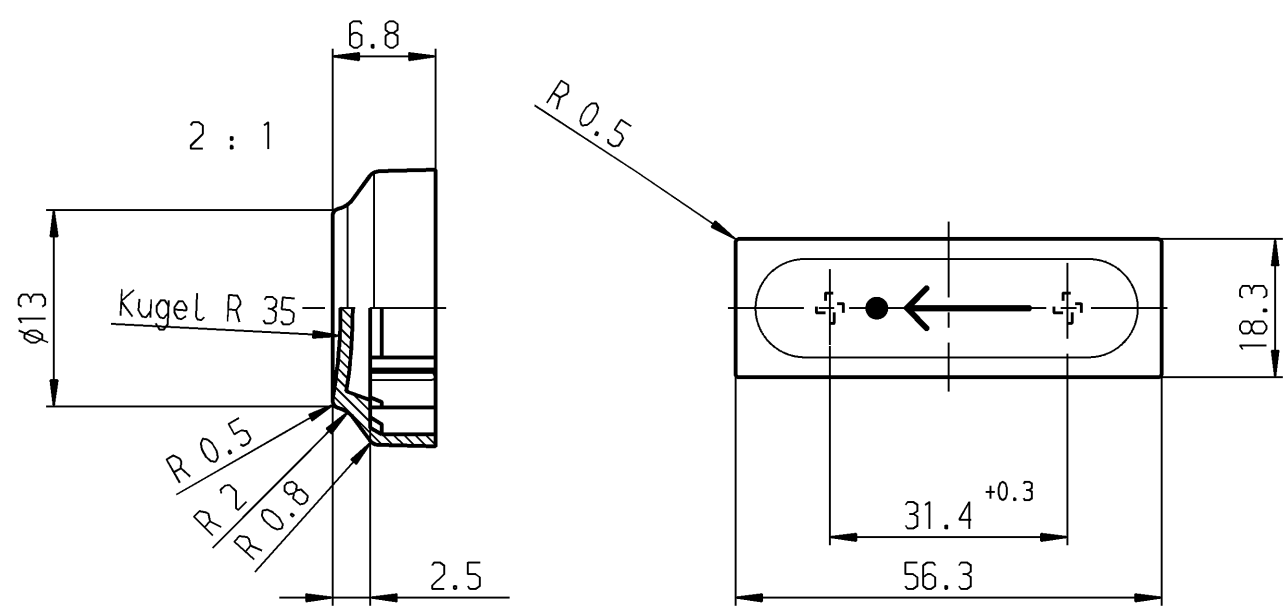

bei Änd. beachte F.Z.

Allgemeintoleranzen/UNTOLERANCED DIMENSIONS				PROJECTION		Pause COPY	Blatt SHEET	Zeichn./DRAWING NO.			
Für Längen und Radien FOR LENGTHS AND RADII.		Abmaße in mm Für Nennmaßbereich in mm ALL DIMENSIONS ARE IN MILLIMETRES			Original DIN A3		Maßstab SCALE 1:1		K 845.000.011		
±		bis/UP TO 6	über/OVER 6 bis/UP TO 30	über/OVER 30	0 10 20 30 mm				Tastenknopf 3 x 1		
d	22300	15.06.93	ws	i							
c	21947	11.01.93	ws	h	28460	31.10.00	Mut	gez./DRAWN BY 05.06.90 ws			
b	21651	28.07.92	ws	g	25449	13.10.97	ws	gepr./CHECKED BY Sa			
a	20431	30.10.90	ws	f	23846	28.02.96	ws	Ersatz für/REPLACEMENT OF			
				e	22508	20.10.93	ws				
Ausg. ISSUE	Änderung REVISION	gez. DRAWN BY		Ausg. ISSUE	Änderung REVISION	gez. DRAWN BY				MARQUARDT	
								Marquardt GmbH, D-78604 Rietheim-Weiheim			