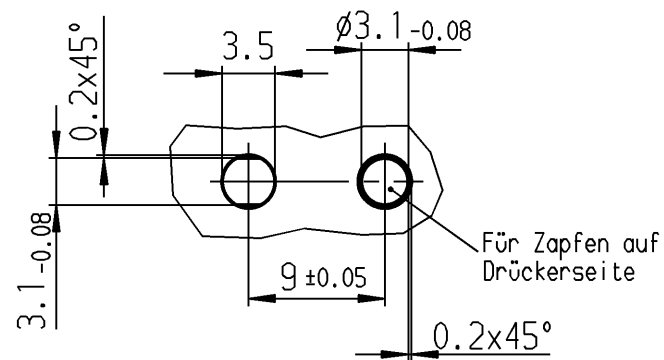

Leitung DIN 72551-FLRY-0.5-A-blau  
 Leitung DIN 72551-FLRY-0.5-A-braun  
 Leitung DIN 72551-FLRY-0.5-A-schwarz

Empfohlenes Lochbild

### Aufschrift

1055/58

Herstelljahr/-woche  
 nach DIN EN 60062

### Wechsler 1-polig

Schalt-Betaetigungskraft ≤1.8 N  
 Rueckschaltkraft ≥0.5 N  
 Differenzweg ≤0.4 mm  
 Kontakte vergoldet  
 Schutzart nach EN 60529 IP 67

Diese Unterlage ist geistiges Eigentum der Marquardt GmbH. Schutzvermerk nach DIN 34 beachten. Copyright reserved.

Für Form und Lage FOR SHAPE AND LOC.		Allgemeintoleranzen UNTOLERANCED DIMENSIONS		Pause COPY		Blatt SHEET		Typ	Zeichn./DRAWING NO.	Index	
Für Winkel FOR ANGLE ± 2°		PROJECTION		Original DIN		Maßstab SCALE		K	1058.0553		
		Abmasse und Nennmassbereiche Angaben in mm		Laengen LENGTH		Radien RADII		A3 2:1			
		ALL DIMENSIONS ARE IN MILLIMETRES		0-6 ± 0.1 >6-15 ± 0.15 >15-30 ± 0.2 >30-70 ± 0.3 >70-120 ± 0.4 >120-200 ± 0.8		± 0.2 ± 0.3 ± 0.5 ± 0.3 ± 0.4 ± 0.8		0 10 20 30 mm			
c		g		CAD Medusa		Z		1058 Schnappschalter			
b	34357	24.01.03 bz		gez./DRAWN BY 25.10.01 gr							
a	32699	26.10.01 gr		gepr./CHECKED BY							
Ausg. ISSUE	Anderung REVISION	gez. DRAWN BY		Ausg. ISSUE		Anderung REVISION		gez. DRAWN BY		Ersatz für/REPLACEMENT OF	
										<b>MARQUARDT</b> Marquardt GmbH, D-78604 Rietheim-Weilheim	