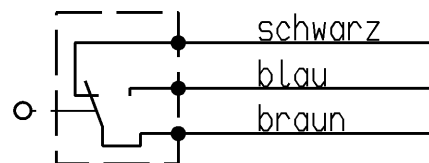

Leitung DIN 72551-FLRY-0.5-A-blau  
 Leitung DIN 72551-FLRY-0.5-A-braun  
 Leitung DIN 72551-FLRY-0.5-A-schwarz

Empfohlenes Lochbild

Für Form und Lage FOR SHAPE AND LOC.		Allgemeintoleranzen UNTOLERANCED DIMENSIONS		Pause COPY		Blatt SHEET		Typ	Zeichn./DRAWING NO.	Index	
Für Winkel FOR ANGLE ± 2°		PROJECTION		Original DIN		Maßstab SCALE		K	1058.0553		
		Abmasse und Nennmassbereiche Angaben in mm		Laengen LENGTH		Radien RADII		A3 2:1			
		ALL DIMENSIONS ARE IN MILLIMETRES		0-6 ± 0.1 >6-15 ± 0.15 >15-30 ± 0.2 >30-70 ± 0.3 >70-120 ± 0.4 >120-200 ± 0.8		± 0.2 ± 0.3 ± 0.5 ± 0.3 ± 0.4 ± 0.8		0 10 20 30 mm			
c		g		CAD Medusa		Z		1058 Schnappschalter			
b	34357	24.01.03 bz		gez./DRAWN BY 25.10.01 gr							
a	32699	26.10.01 gr		gepr./CHECKED BY							
Ausg. ISSUE	Anderung REVISION	gez. DRAWN BY		Ausg. ISSUE		Anderung REVISION		gez. DRAWN BY		Ersatz für/REPLACEMENT OF	
										<b>MARQUARDT</b> Marquardt GmbH, D-78604 Rietheim-Weilheim	