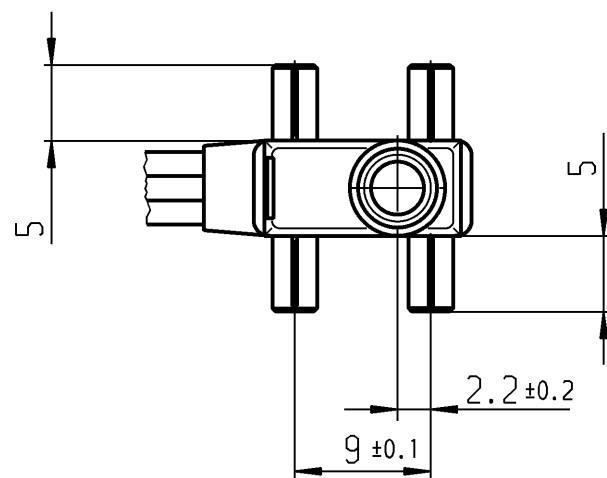

Leitung DIN 72551-FLRY-0.5-A-blau  
 Leitung DIN 72551-FLRY-0.5-A-braun  
 Leitung DIN 72551-FLRY-0.5-A-schwarz

Empfohlenes Lochbild

### Aufschrift

1055/58

Herstelljahr/-woche  
 nach DIN EN 60062

### Wechsler 1-polig

Schalt-Betaetigungskraft ≤1.8 N  
 Rueckschaltkraft ≥0.5 N  
 Differenzweg ≤0.4 mm  
 Kontakte vergoldet  
 Schutzart nach EN 60529 IP 67

Diese Unterlage ist geistiges Eigentum der Marquardt GmbH. Schutzvermerk nach DIN 34 beachten. Copyright reserved.

Für Form und Lage FOR SHAPE AND LOC.		Allgemeintoleranzen UNTOLERANCED DIMENSIONS		Pause COPY		Blatt SHEET		Typ	Zeichn./DRAWING NO.	Index	
Für Winkel FOR ANGLE ± 2°		PROJECTION		Original DIN		Maßstab SCALE		K	1058.0553		
		Abmasse und Nennmassbereiche Angaben in mm		Laengen LENGTH		Radien RADII		A3 2:1			
		ALL DIMENSIONS ARE IN MILLIMETRES		0-6 ± 0.1 >6-15 ± 0.15 >15-30 ± 0.2 >30-70 ± 0.3 >70-120 ± 0.4 >120-200 ± 0.8		± 0.2 ± 0.3 ± 0.5 ± 0.3 ± 0.4 ± 0.8		0 10 20 30 mm			
c		g		CAD Medusa		Z		1058 Schnappschalter			
b	34357	24.01.03 bz		gez./DRAWN BY 25.10.01 gr							
a	32699	26.10.01 gr		gepr./CHECKED BY							
Ausg. ISSUE	Anderung REVISION	gez. DRAWN BY		Ausg. ISSUE		Anderung REVISION		gez. DRAWN BY		Ersatz für/REPLACEMENT OF	
										<b>MARQUARDT</b> Marquardt GmbH, D-78604 Rietheim-Weilheim	