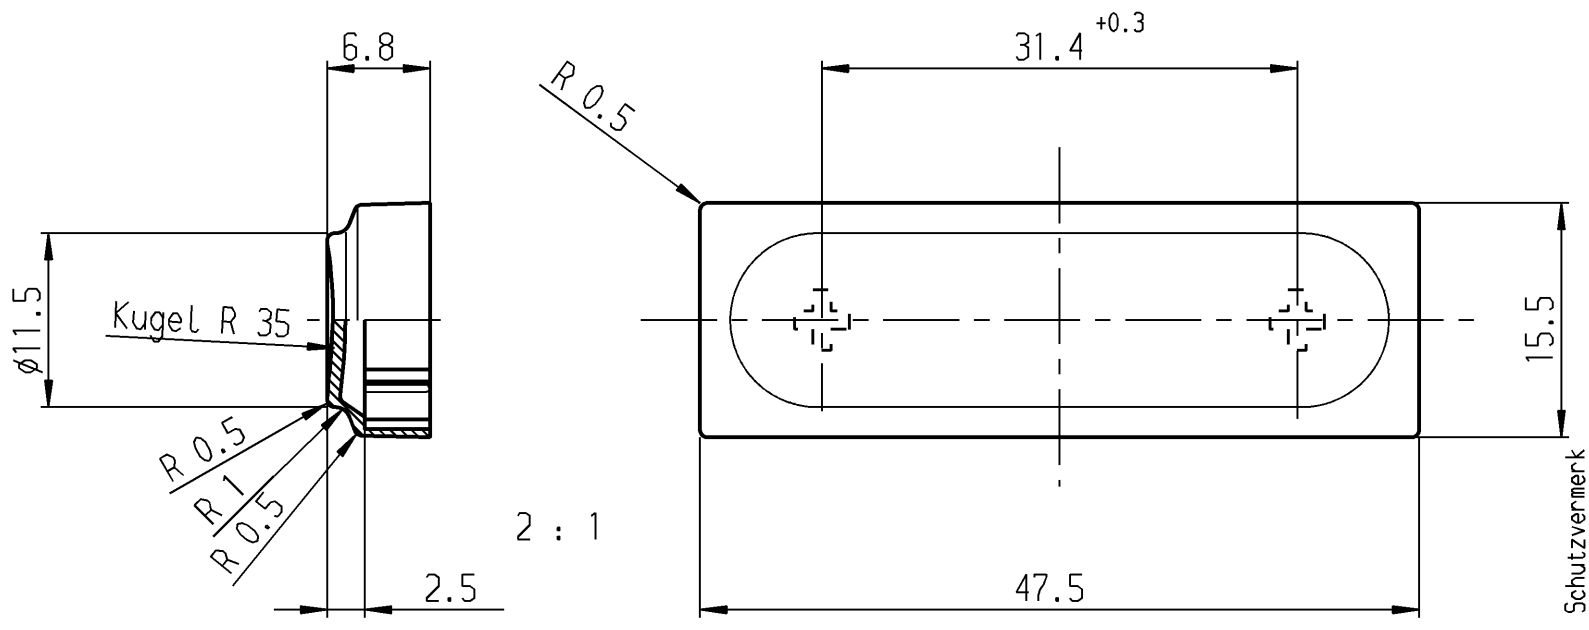

bei Aend. beachte F.Z.

Schutzvermerk nach DIN 34 beachten COPYRIGHT RESERVED

Allgemeintoleranzen/UNTOLERANCED DIMENSIONS				PROJECTION		Pause COPY		Blatt SHEET		Zeichn./DRAWING NO.	
Für Längen und Radien FOR LENGTHS AND RADII.		Abmaße in mm Für Nennmaßbereich in mm ALL DIMENSIONS ARE IN MILLIMETRES							K 843.000.011		
	±	bis/UP TO 6	über/OVER 6 bis/UP TO 30	über/OVER 30			Original DIN A3 Maßstab SCALE 1:1		Tastenkopf 3 x 1		
d	±	0.2	0.3	0.3			gez./DRAWN BY 05.06.90 ws				
c							gepr./CHECKED BY Sa				
b											
a											
					e	38683	Ersatz für/REPLACEMENT OF				
Ausg. ISSUE	Änderung REVISION	gez. DRAWN BY	Ausg. ISSUE	Änderung REVISION	gez. DRAWN BY						
									 Marquardt GmbH, D-78604 Rietheim-Weilheim		