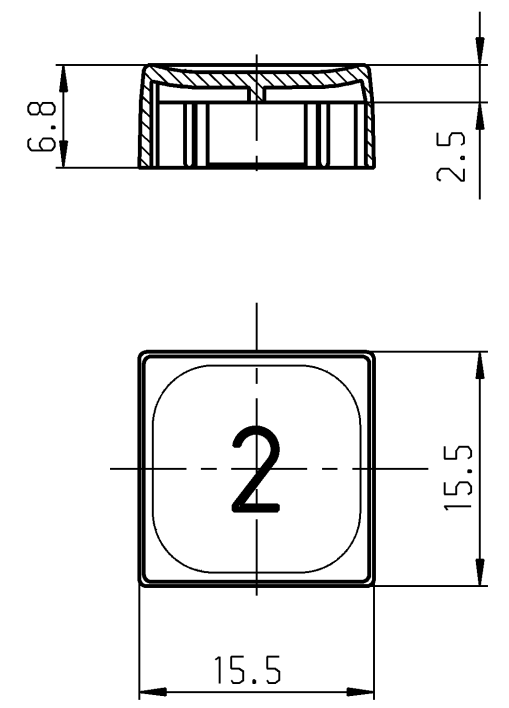

		<b>1</b>	<b>2</b>	<b>3</b>	<b>4</b>	<b>5</b>	<b>6</b>	<b>7</b>	<b>8</b>	<b>9</b>	<b>0</b>	.								<b>*</b>		
Produkt-Nr. : 835 ... End-Nr.	000	001	002	003	004	005	006	007	008	009	010	011									022	
Produkt-Nr. : 835 ... End-Nr.																						
Produkt-Nr. : 835 ... End-Nr.			<b>C</b>		<b>E</b>																	
Produkt-Nr. : 835 ... End-Nr.			053		055																	
Produkt-Nr. : 835 ... End-Nr.					<b>F1</b>	<b>F2</b>	<b>F3</b>	<b>F4</b>	<b>F5</b>	<b>F6</b>	<b>F7</b>	<b>F8</b>	<b>F9</b>	<b>F10</b>	<b>F11</b>	<b>F12</b>	➔	<b>2nd</b>	<b>3rd</b>	<b>Sel</b>		
Produkt-Nr. : 835 ... End-Nr.					080	081	082	083	084	085	086	087	088	089	090	091	092	093	094	095		
Produkt-Nr. : 835 ... End-Nr.																						
Produkt-Nr. : 835 ... End-Nr.																						
Produkt-Nr. : 835 ... End-Nr.																						

for system 6425.  
für Baureihe 6425. bei Änd. beachte F.Z.

anthracite	anthrazit	111
white	weiß	
Keycap	Tastenknopf	End-Nr.
Sign	Zeichen	

Schutzvermerk nach DIN 34 beachten COPYRIGHT RESERVED

Allgemeintoleranzen/UNTOLERANCED DIMENSIONS				PROJECTION		Pause COPY	Blatt SHEET	Zechn./DRAWING NO.	
Für Längen und Radien FOR LENGTHS AND RADII.	Abmaße in mm Für Nennmaßbereich in mm ALL DIMENSIONS ARE IN MILLIMETRES					Original DIN A3 Maßstab SCALE 1:1	K 835.000.111		
	bis/UP TO 6	über/OVER 6 bis/UP TO 30	über/OVER 30						
±	0.2	0.4						Key cap Tastenknopf 1x1	
d	28460	31.10.00	Mut i			gez./DRAWN BY 13.08.91 ws			
c	23019	17.10.94	ws h			gepr./CHECKED BY Sa			
b	21969	19.01.93	ws g			Ersatz für/REPLACEMENT OF			
a	21909	01.12.92	ws f						
			e						
Ausg. ISSUE	Änderung REVISION	gez. DRAWN BY	Ausg. ISSUE	Änderung REVISION	gez. DRAWN BY				