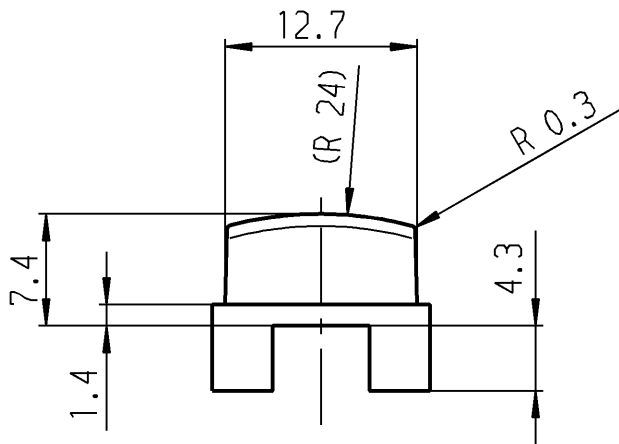

bei Änd.beachte F-Z.

grey	grau	827 400 031
dark-grey	dunkelgrau	827 400 021
anthracite	anthrazit	827 400 011
Color	Farbe	Produkt-Nr.

for system 6425.  
für Baureihe 6425.

Schutzvermerk  
nach DIN 34 beachten  
COPYRIGHT RESERVED

Allgemeintoleranzen/UNTOLERANCED DIMENSIONS					PROJECTION		Pause COPY		Blatt SHEET		Zeichn./DRAWING NO.	
Für Längen und Radien FOR LENGTHS AND RADII.		Abmaße in mm Für Nennmaßbereich in mm ALL DIMENSIONS ARE IN MILLIMETRES					Original DIN A4 Maßstab SCALE 2:1		0 10 20 30 mm		S 827.400.011	
±		bis/UP TO 6	über/OVER 6 bis/UP TO 30	über/OVER 30								
±		0.2	0.4								Key button Tastenkнопf	
d				i								
c				h								
b				g								
a				f							<b>MARQUARDT</b> Marquardt GmbH, D-78604 Rietheim-Weilheim	
				e								
Ausg. ISSUE	Änderung REVISION	gez. DRAWN BY		Ausg. ISSUE	Änderung REVISION	gez. DRAWN BY	Ersatz für/REPLACEMENT OF					