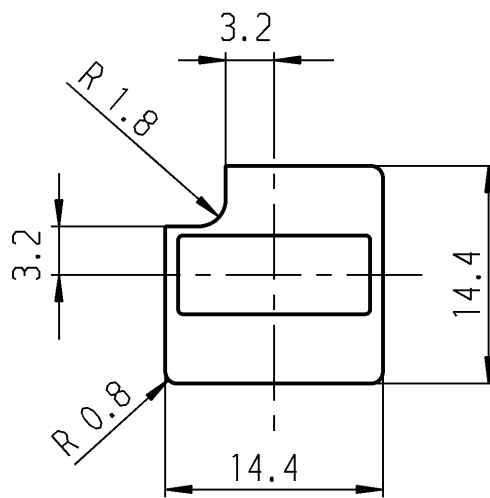

bei Änd.beachte F-Z.

grey	grau	827 400 031
dark-grey	dunkelgrau	827 400 021
anthracite	anthrazit	827 400 011
Color	Farbe	Produkt-Nr.

for system 6425.  
für Baureihe 6425.

Schutzvermerk  
nach DIN 34 beachten  
COPYRIGHT RESERVED

Allgemeintoleranzen/UNTOLERANCED DIMENSIONS					PROJECTION		Pause COPY		Blatt SHEET		Zeichn./DRAWING NO.	
Für Längen und Radien FOR LENGTHS AND RADII.		Abmaße in mm Für Nennmaßbereich in mm ALL DIMENSIONS ARE IN MILLIMETRES					Original DIN A4 Maßstab SCALE 2:1		0 10 20 30 mm		S 827.400.011	
±		bis/UP TO 6	über/OVER 6 bis/UP TO 30	über/OVER 30								
±		0.2	0.4								Key button Tastenkнопf	
d				i								
c				h								
b				g								
a				f							<b>MARQUARDT</b> Marquardt GmbH, D-78604 Rietheim-Weilheim	
				e								
Ausg. ISSUE	Änderung REVISION	gez. DRAWN BY		Ausg. ISSUE	Änderung REVISION	gez. DRAWN BY	Ersatz für/REPLACEMENT OF					